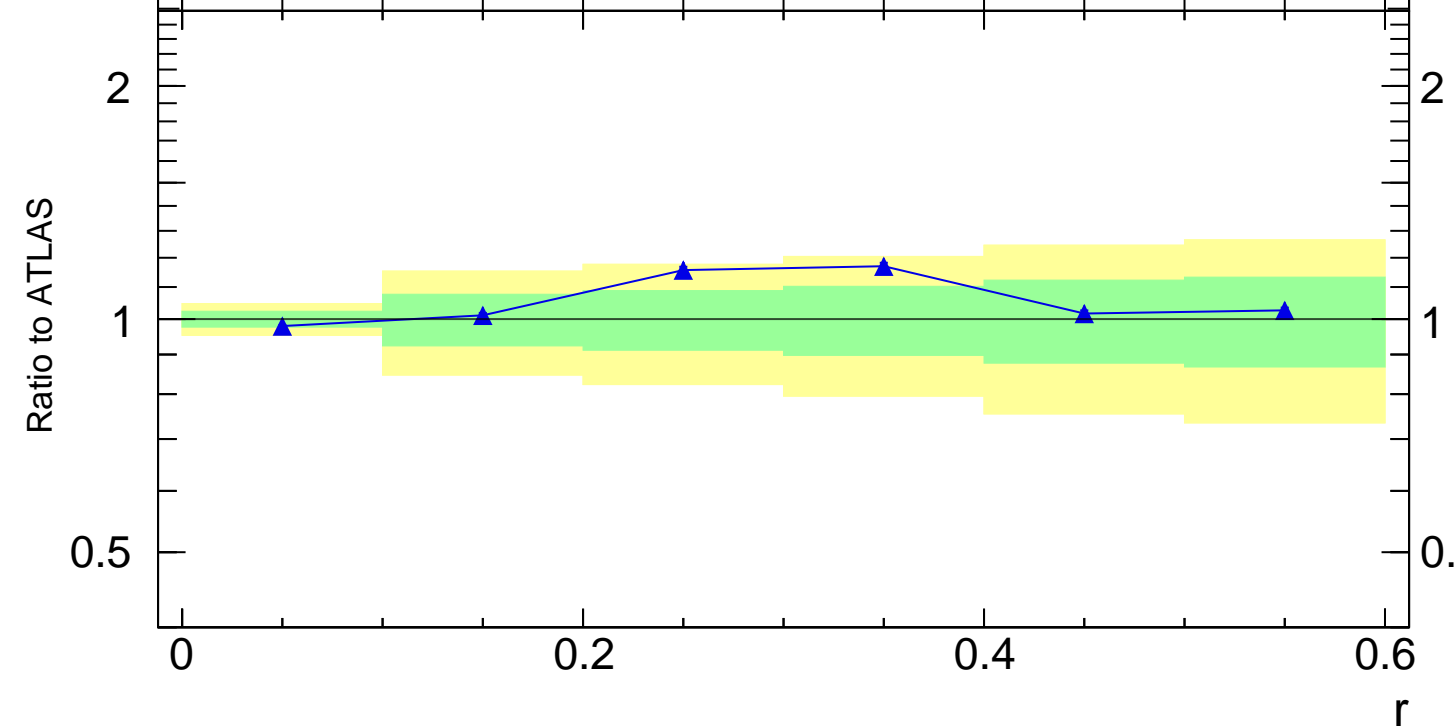

7000 GeV pp

Jets

ATLAS_2011_S8924791

Rivet 3.1.10, 3.6M events
mcplots.cern.ch [arXiv:1306.3436]