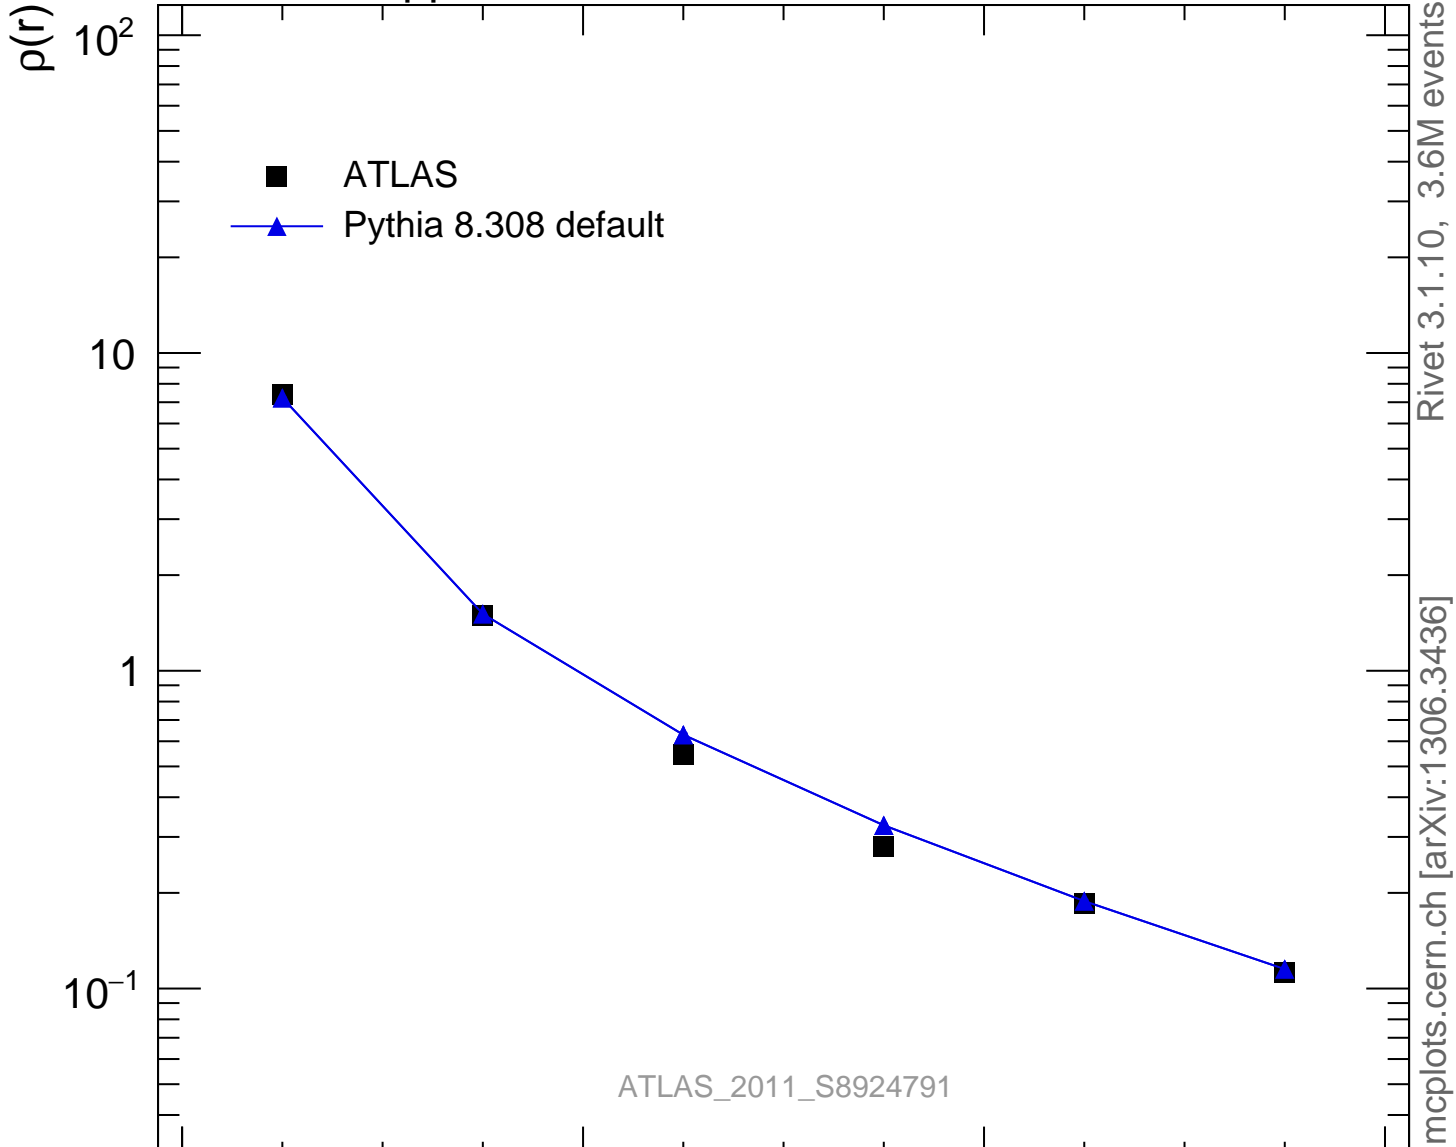

7000 GeV pp

Jets

ATLAS_2011_S8924791

Rivet 3.1.10, 3.6M events
mcplots.cern.ch [arXiv:1306.3436]