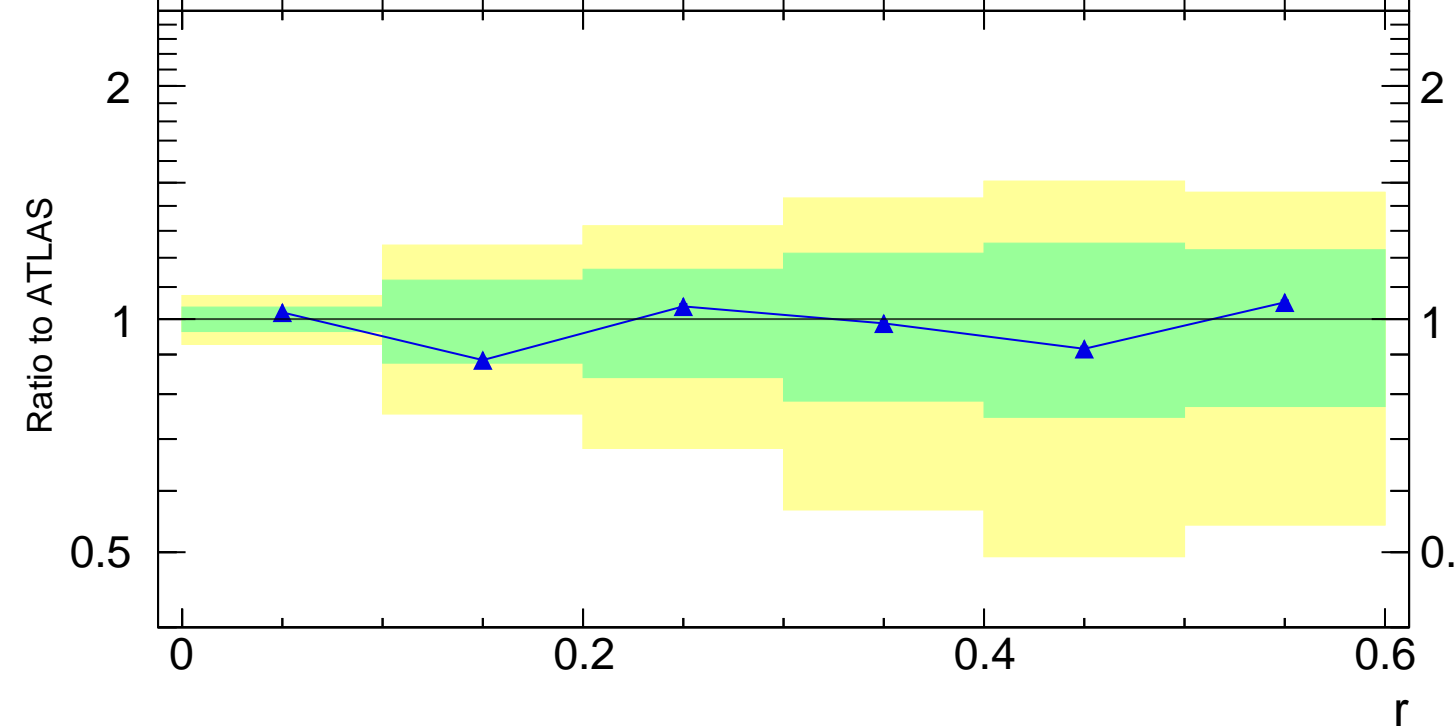

7000 GeV pp

Jets

ATLAS_2011_S8924791

Rivet 3.1.10, 3M events
mcplots.cern.ch [arXiv:1306.3436]