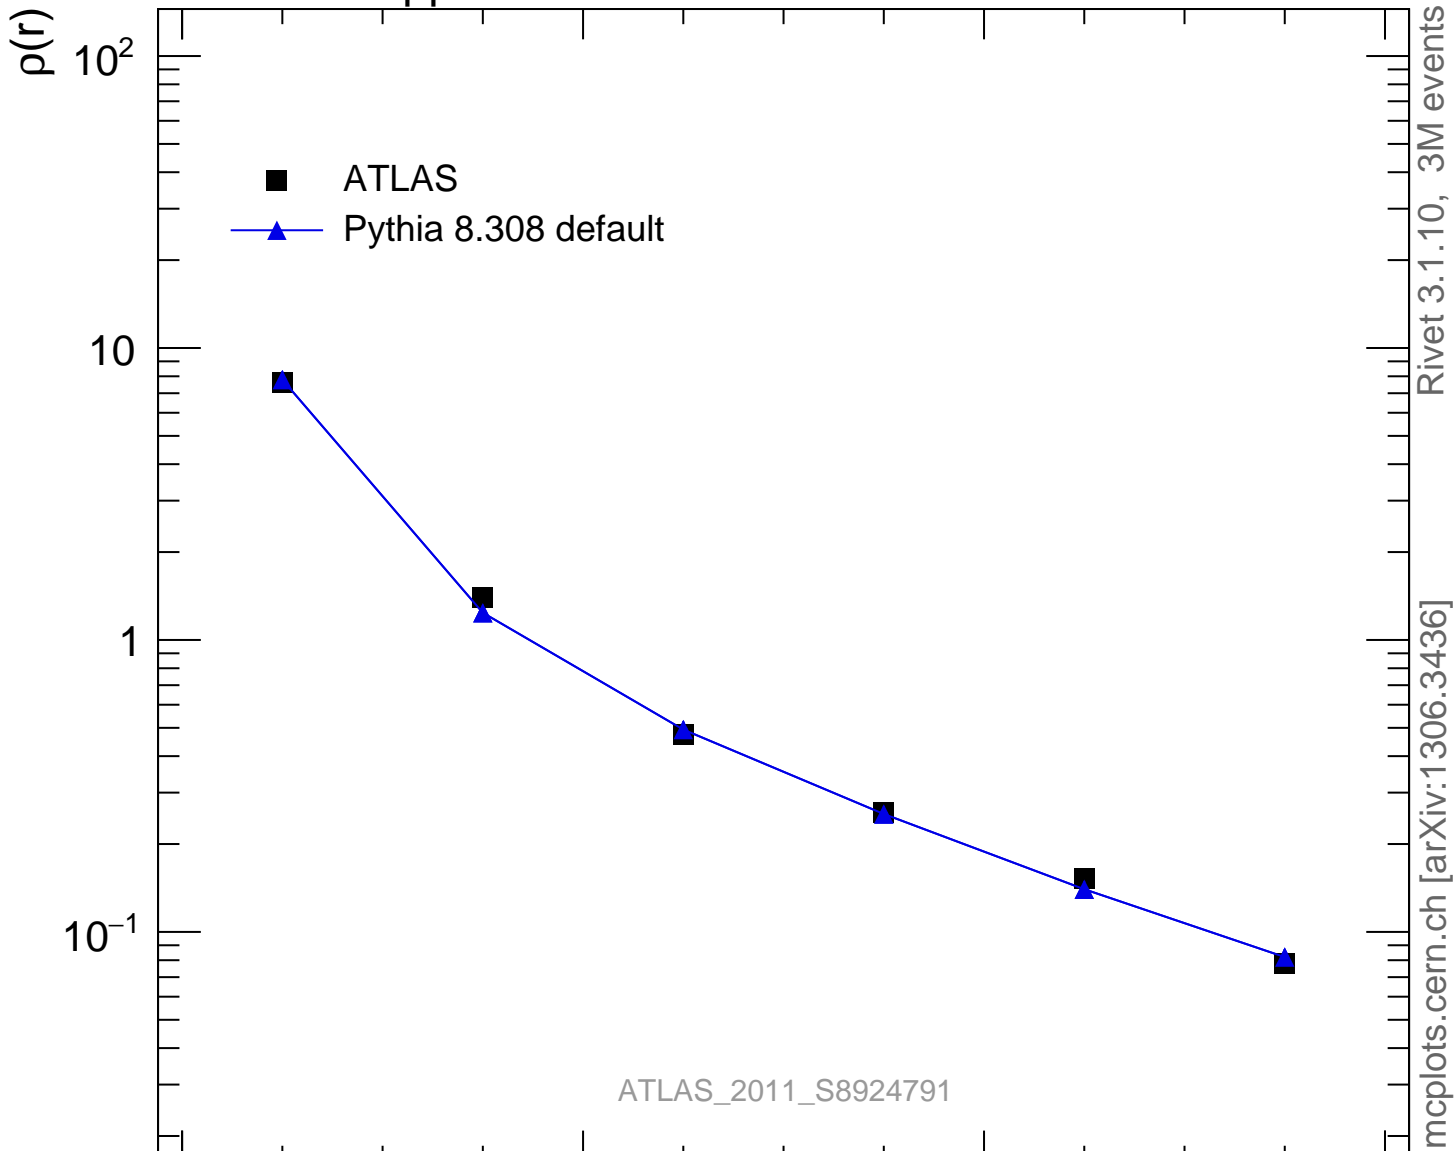

7000 GeV pp

Jets

ATLAS_2011_S8924791

Rivet 3.1.10, 3M events
mcplots.cern.ch [arXiv:1306.3436]