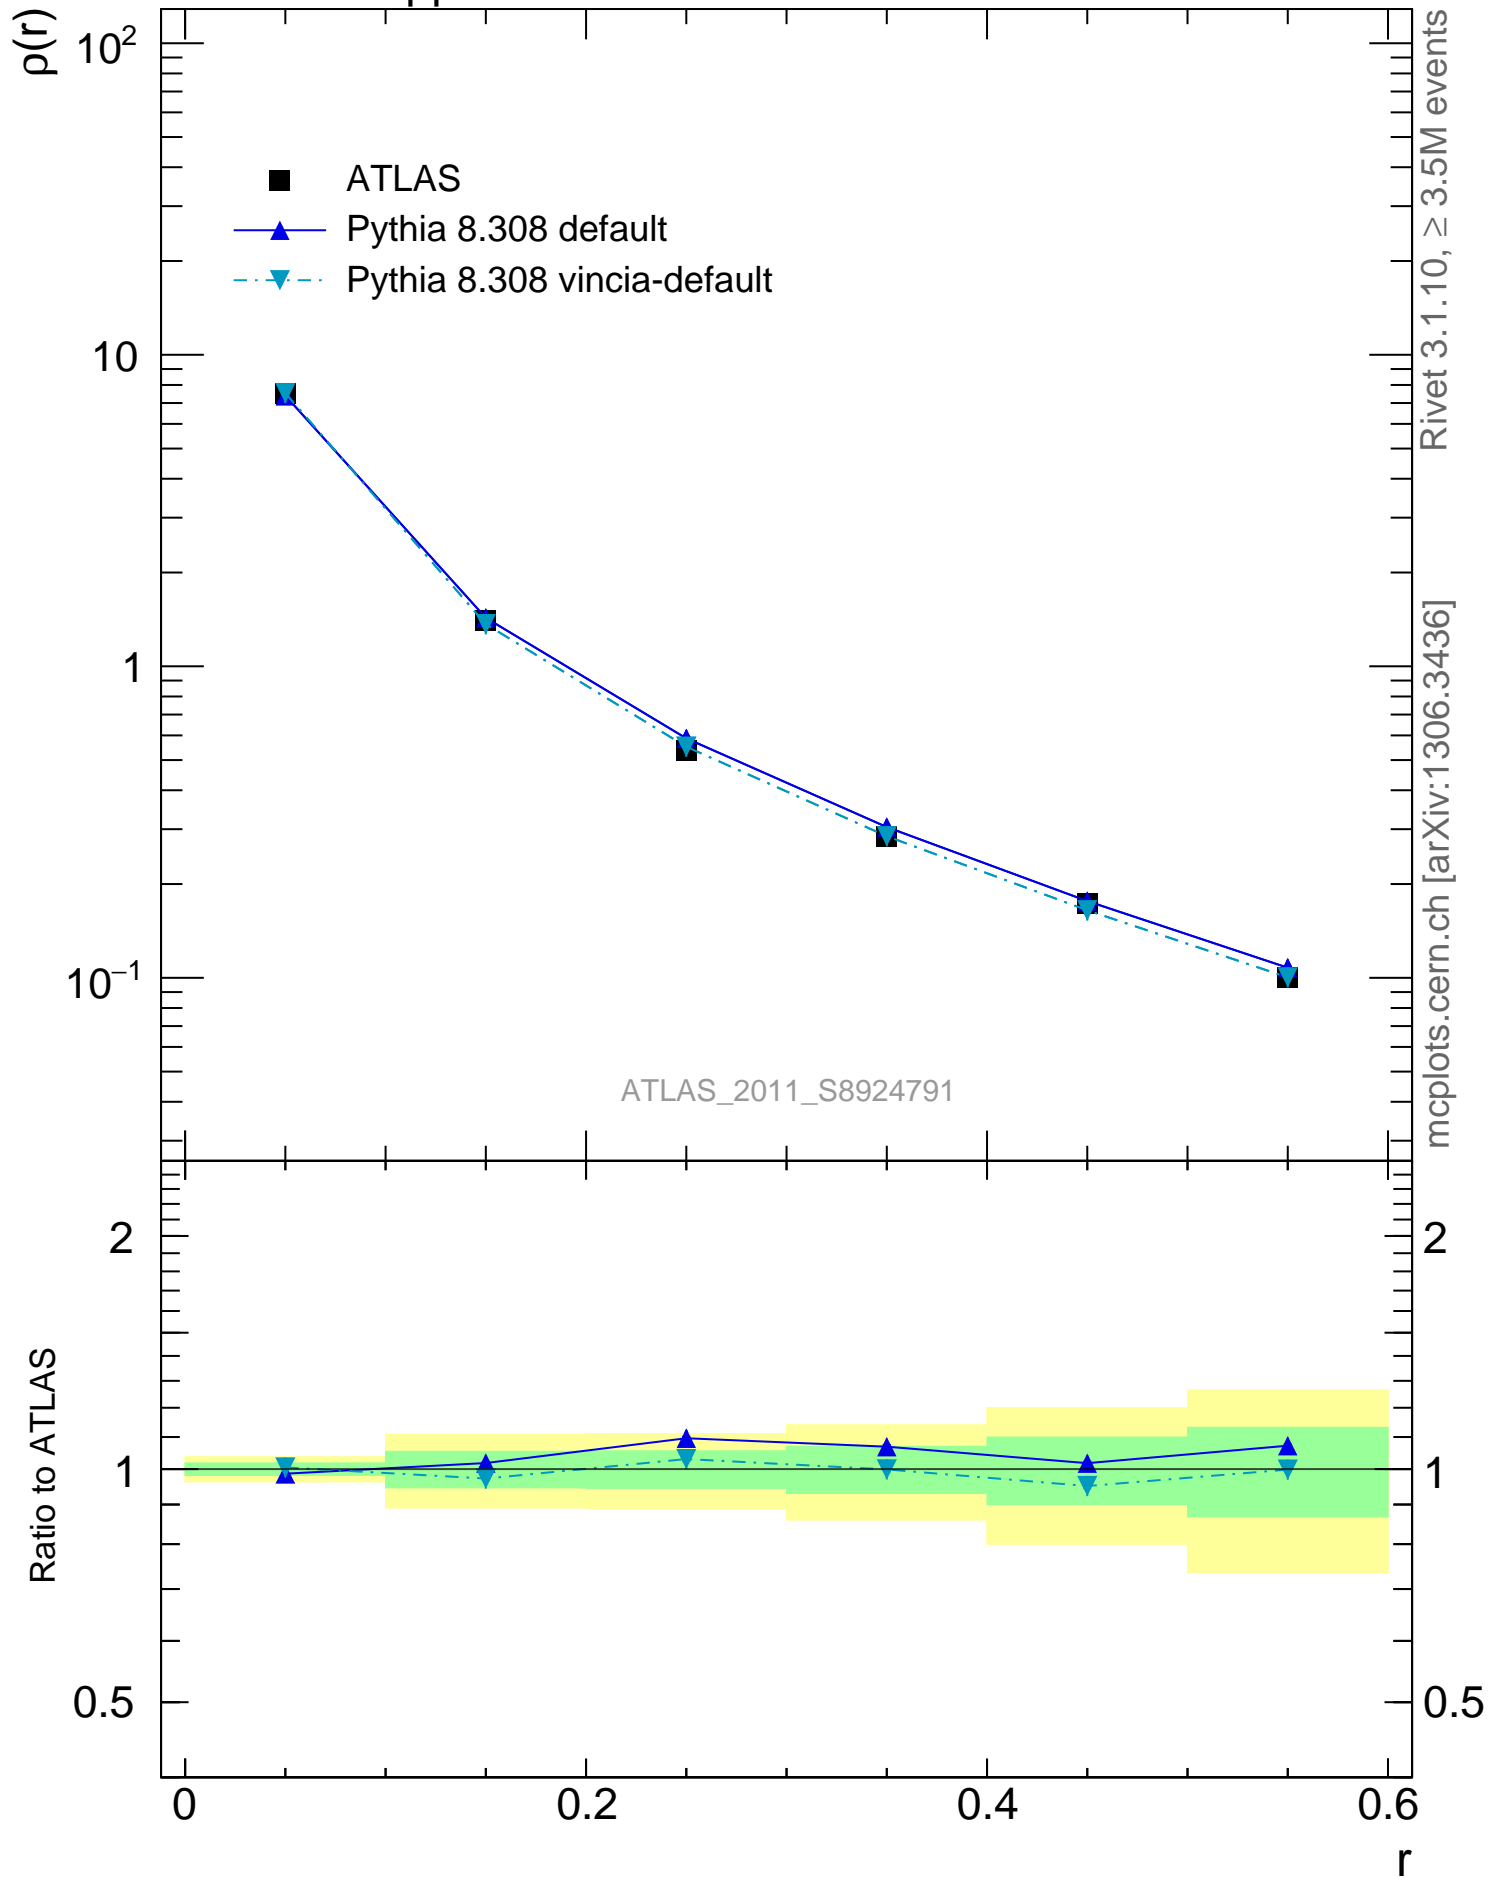

7000 GeV pp

Jets

Rivet 3.1.10, $\geq 3.5M$ events
mcplots.cern.ch [arXiv:1306.3436]

ATLAS_2011_S8924791