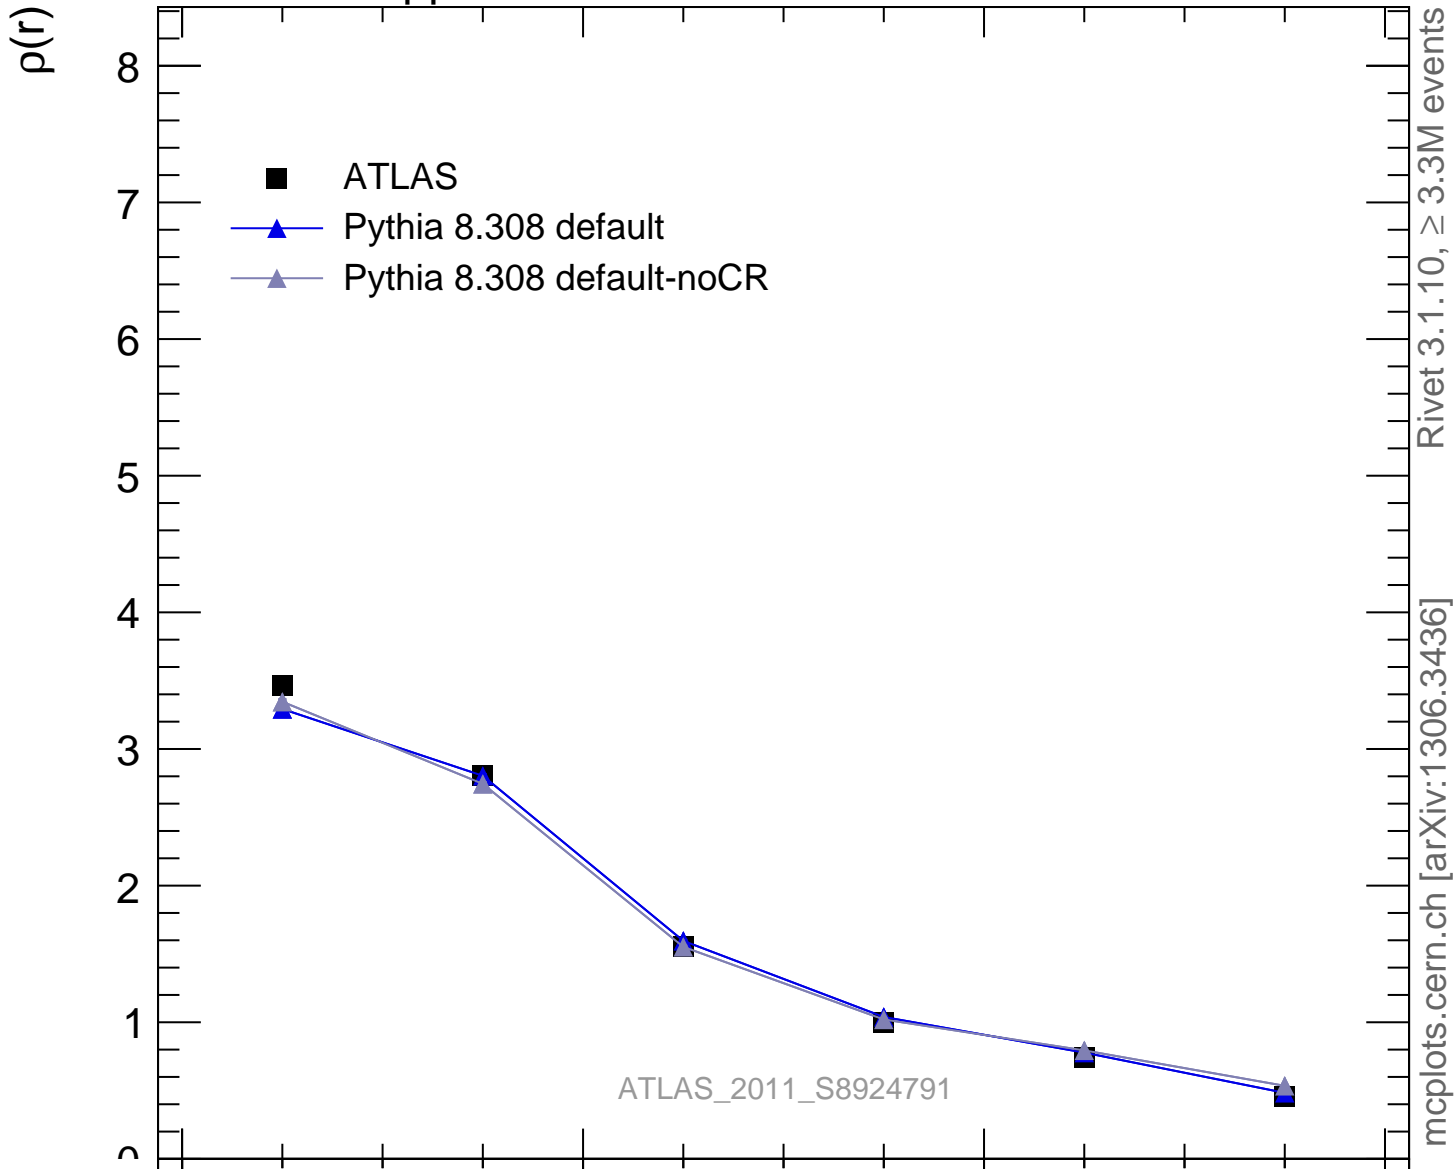

7000 GeV pp

Jets

ATLAS_2011_S8924791

Rivet 3.1.10, $\geq 3.3M$ events
mcplots.cern.ch [arXiv:1306.3436]