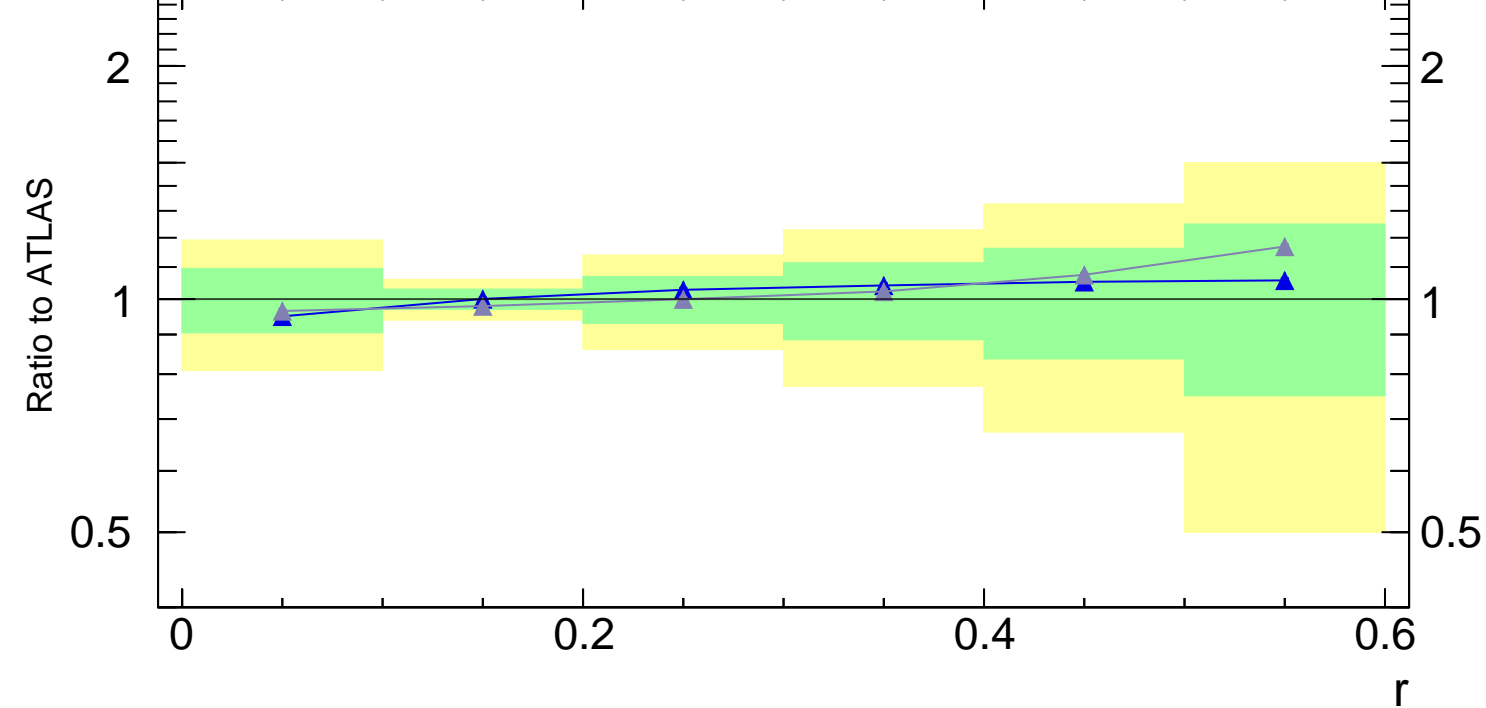

7000 GeV pp

Jets

ATLAS_2011_S8924791

Rivet 3.1.10, $\geq 3.3M$ events
mcplots.cern.ch [arXiv:1306.3436]