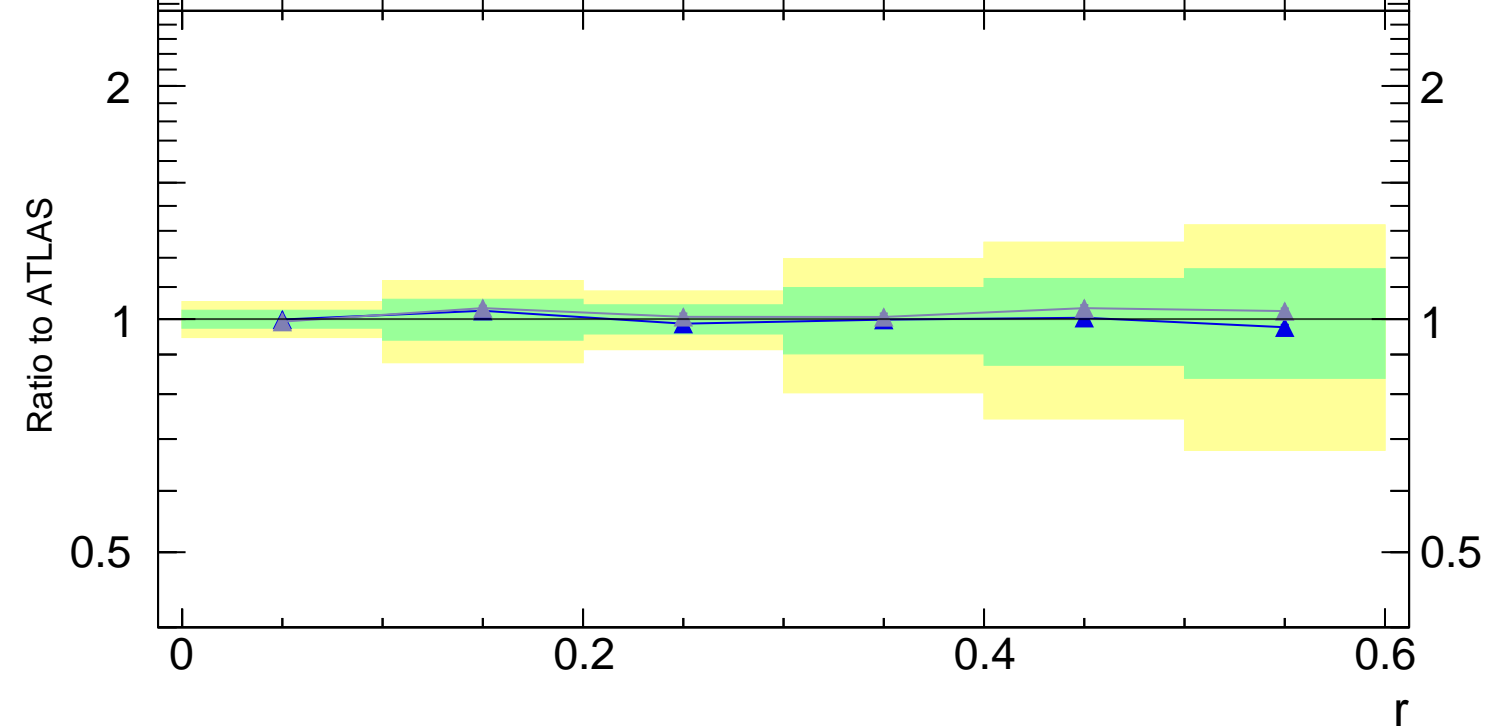

7000 GeV pp

Jets

ATLAS_2011_S8924791

Rivet 3.1.10, $\geq 2.8M$ events
mcplots.cern.ch [arXiv:1306.3436]