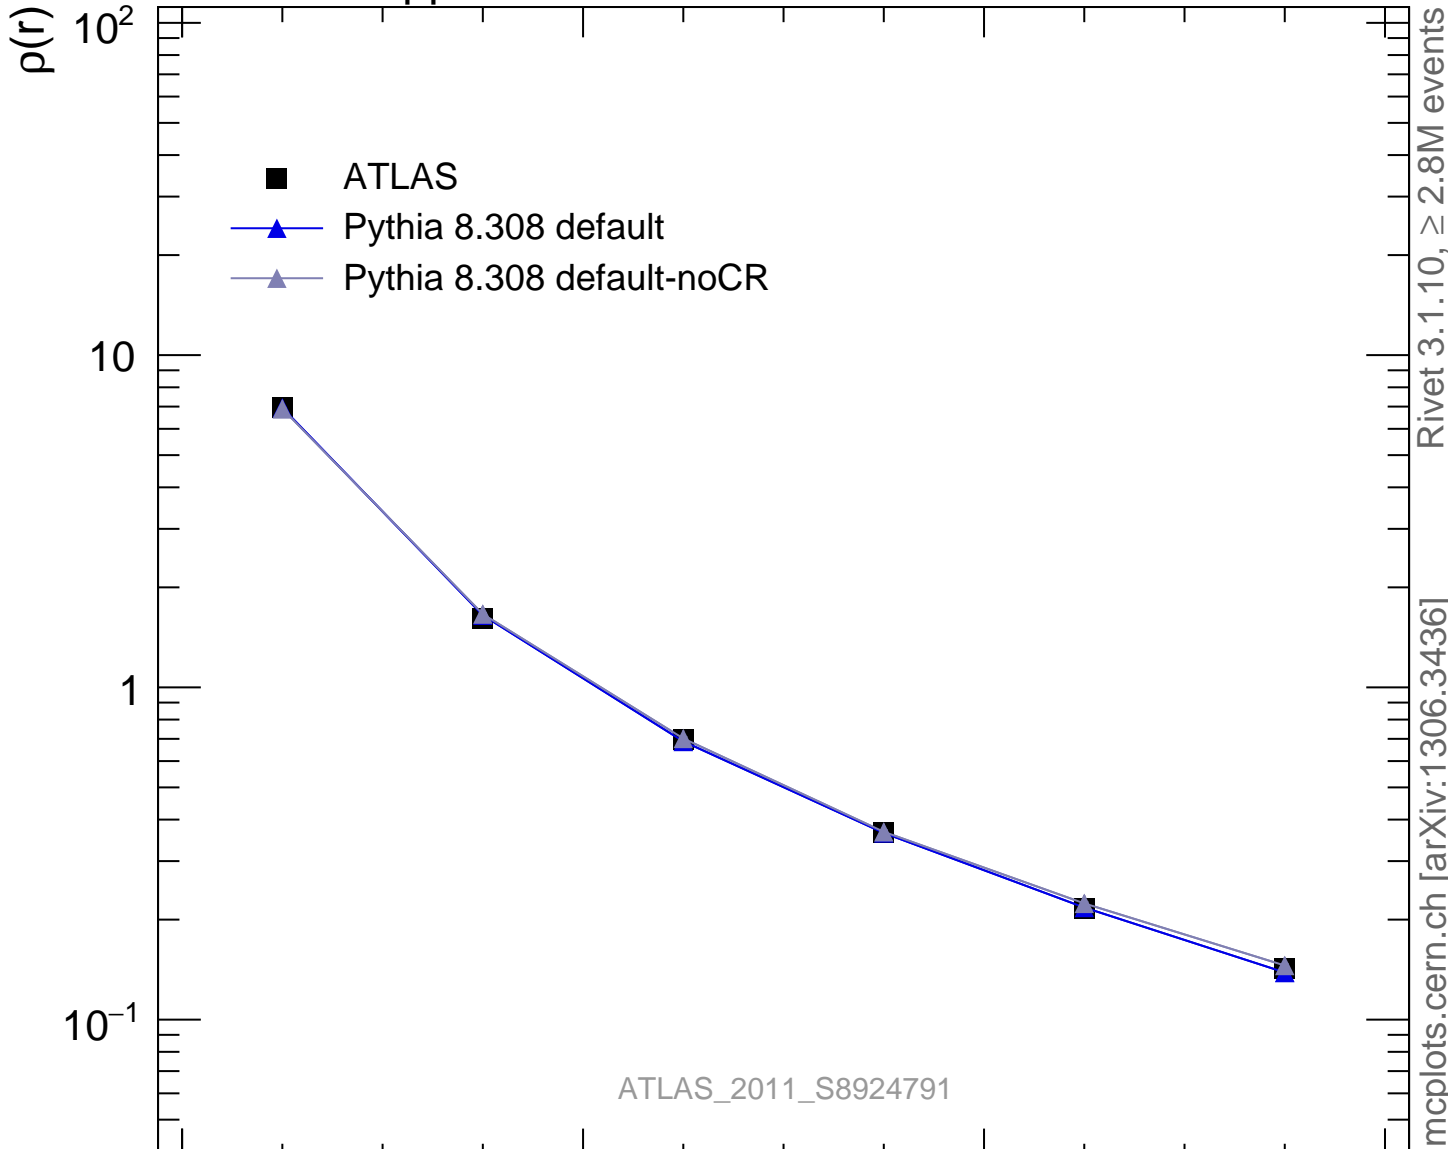

7000 GeV pp

Jets

ATLAS_2011_S8924791

Rivet 3.1.10, $\geq 2.8M$ events
mcplots.cern.ch [arXiv:1306.3436]