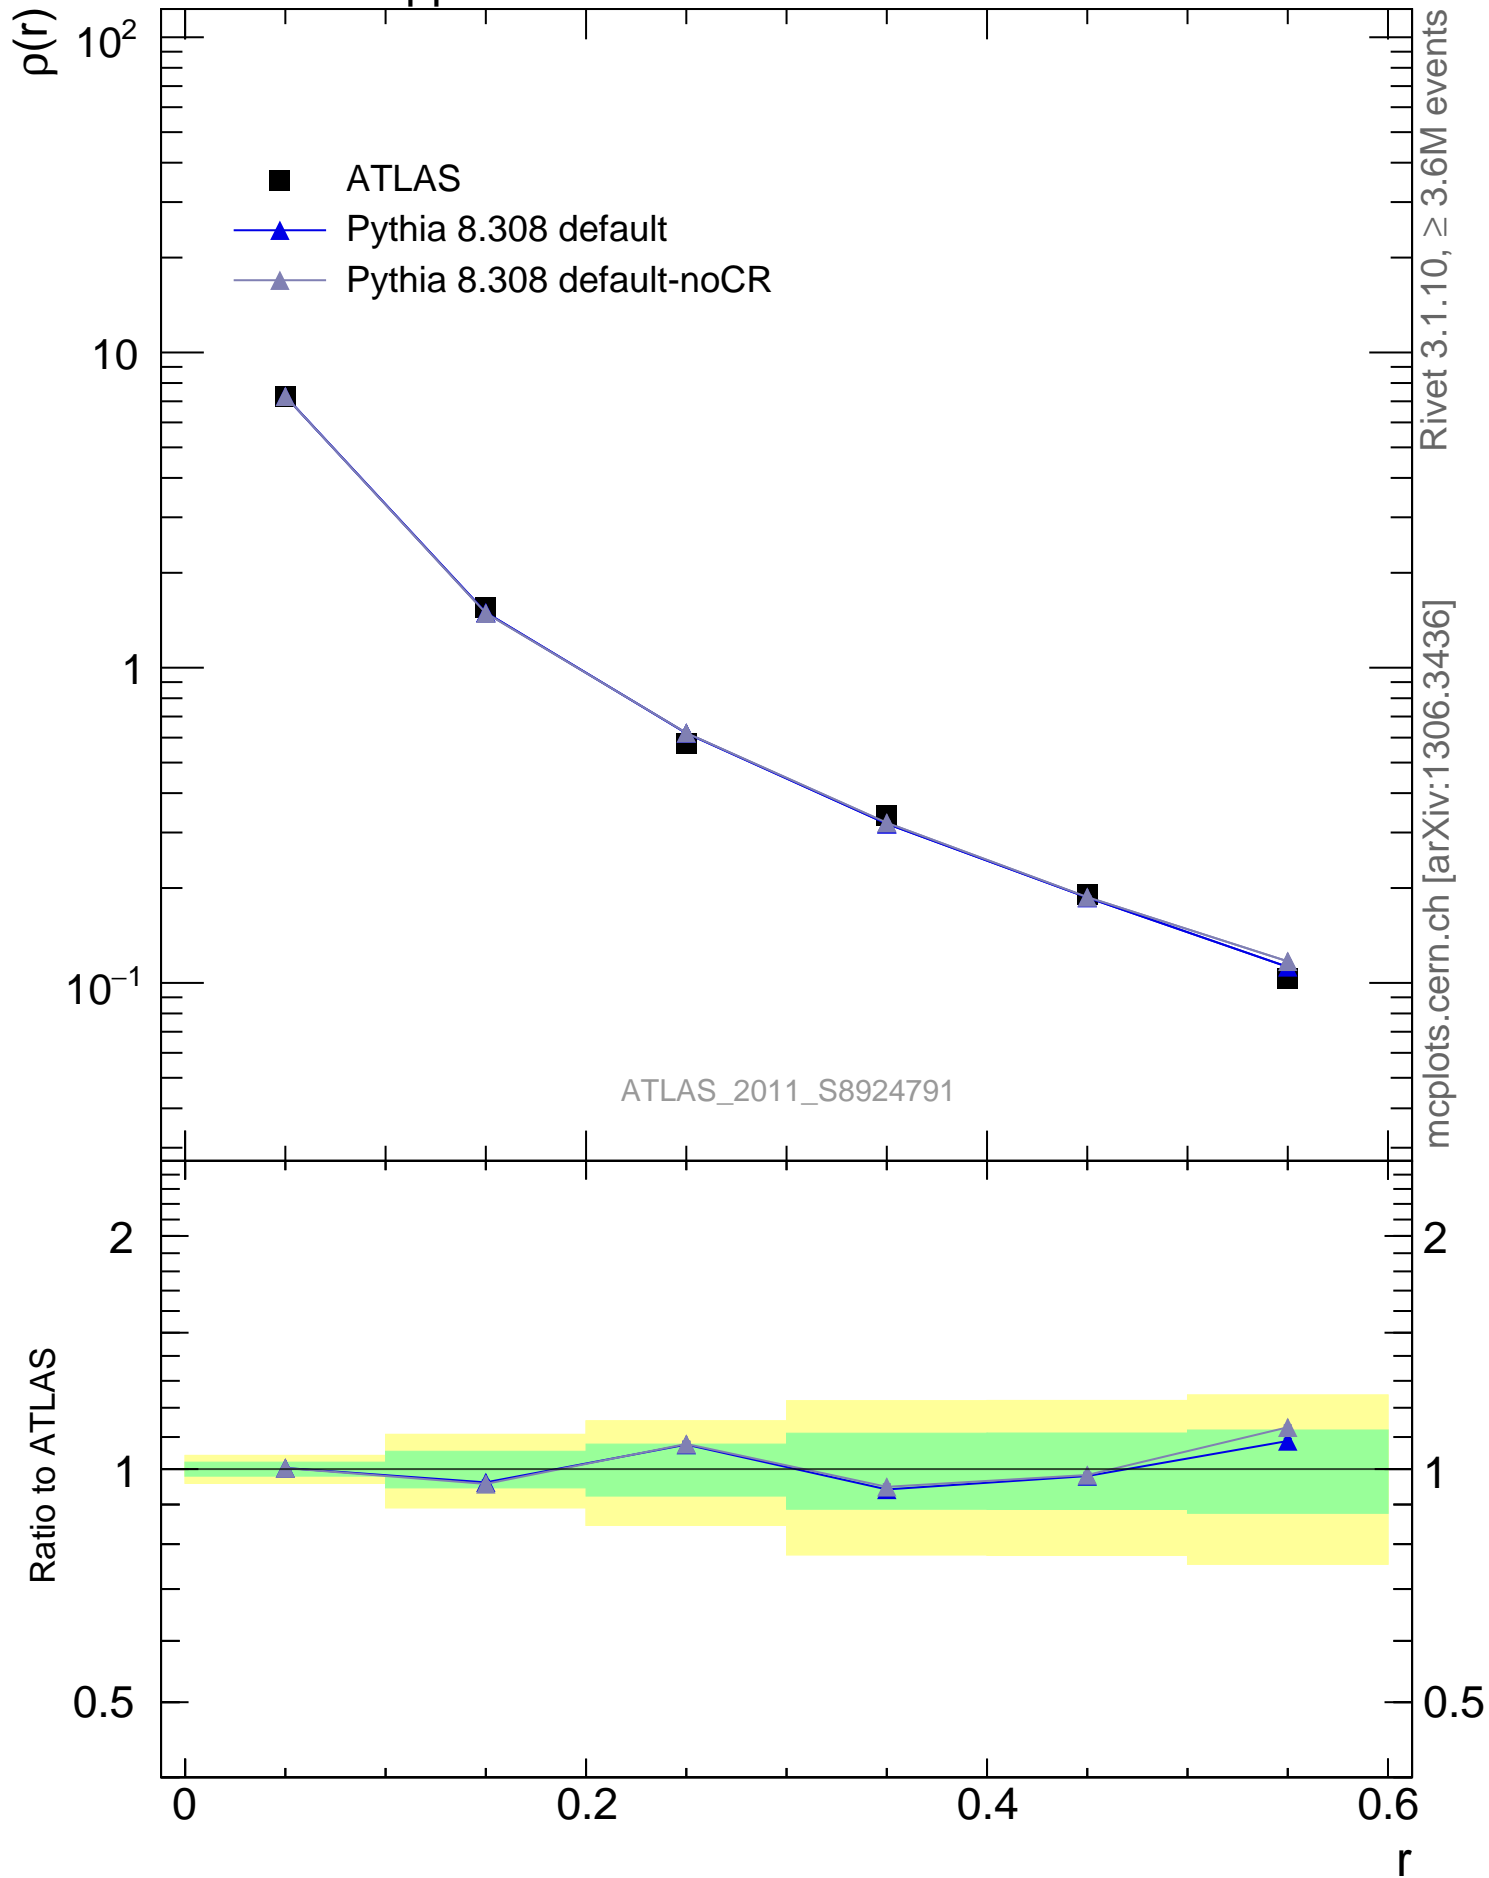

7000 GeV pp

Jets

Rivet 3.1.10, $\geq 3.6M$ events
mcplots.cern.ch [arXiv:1306.3436]

ATLAS_2011_S8924791