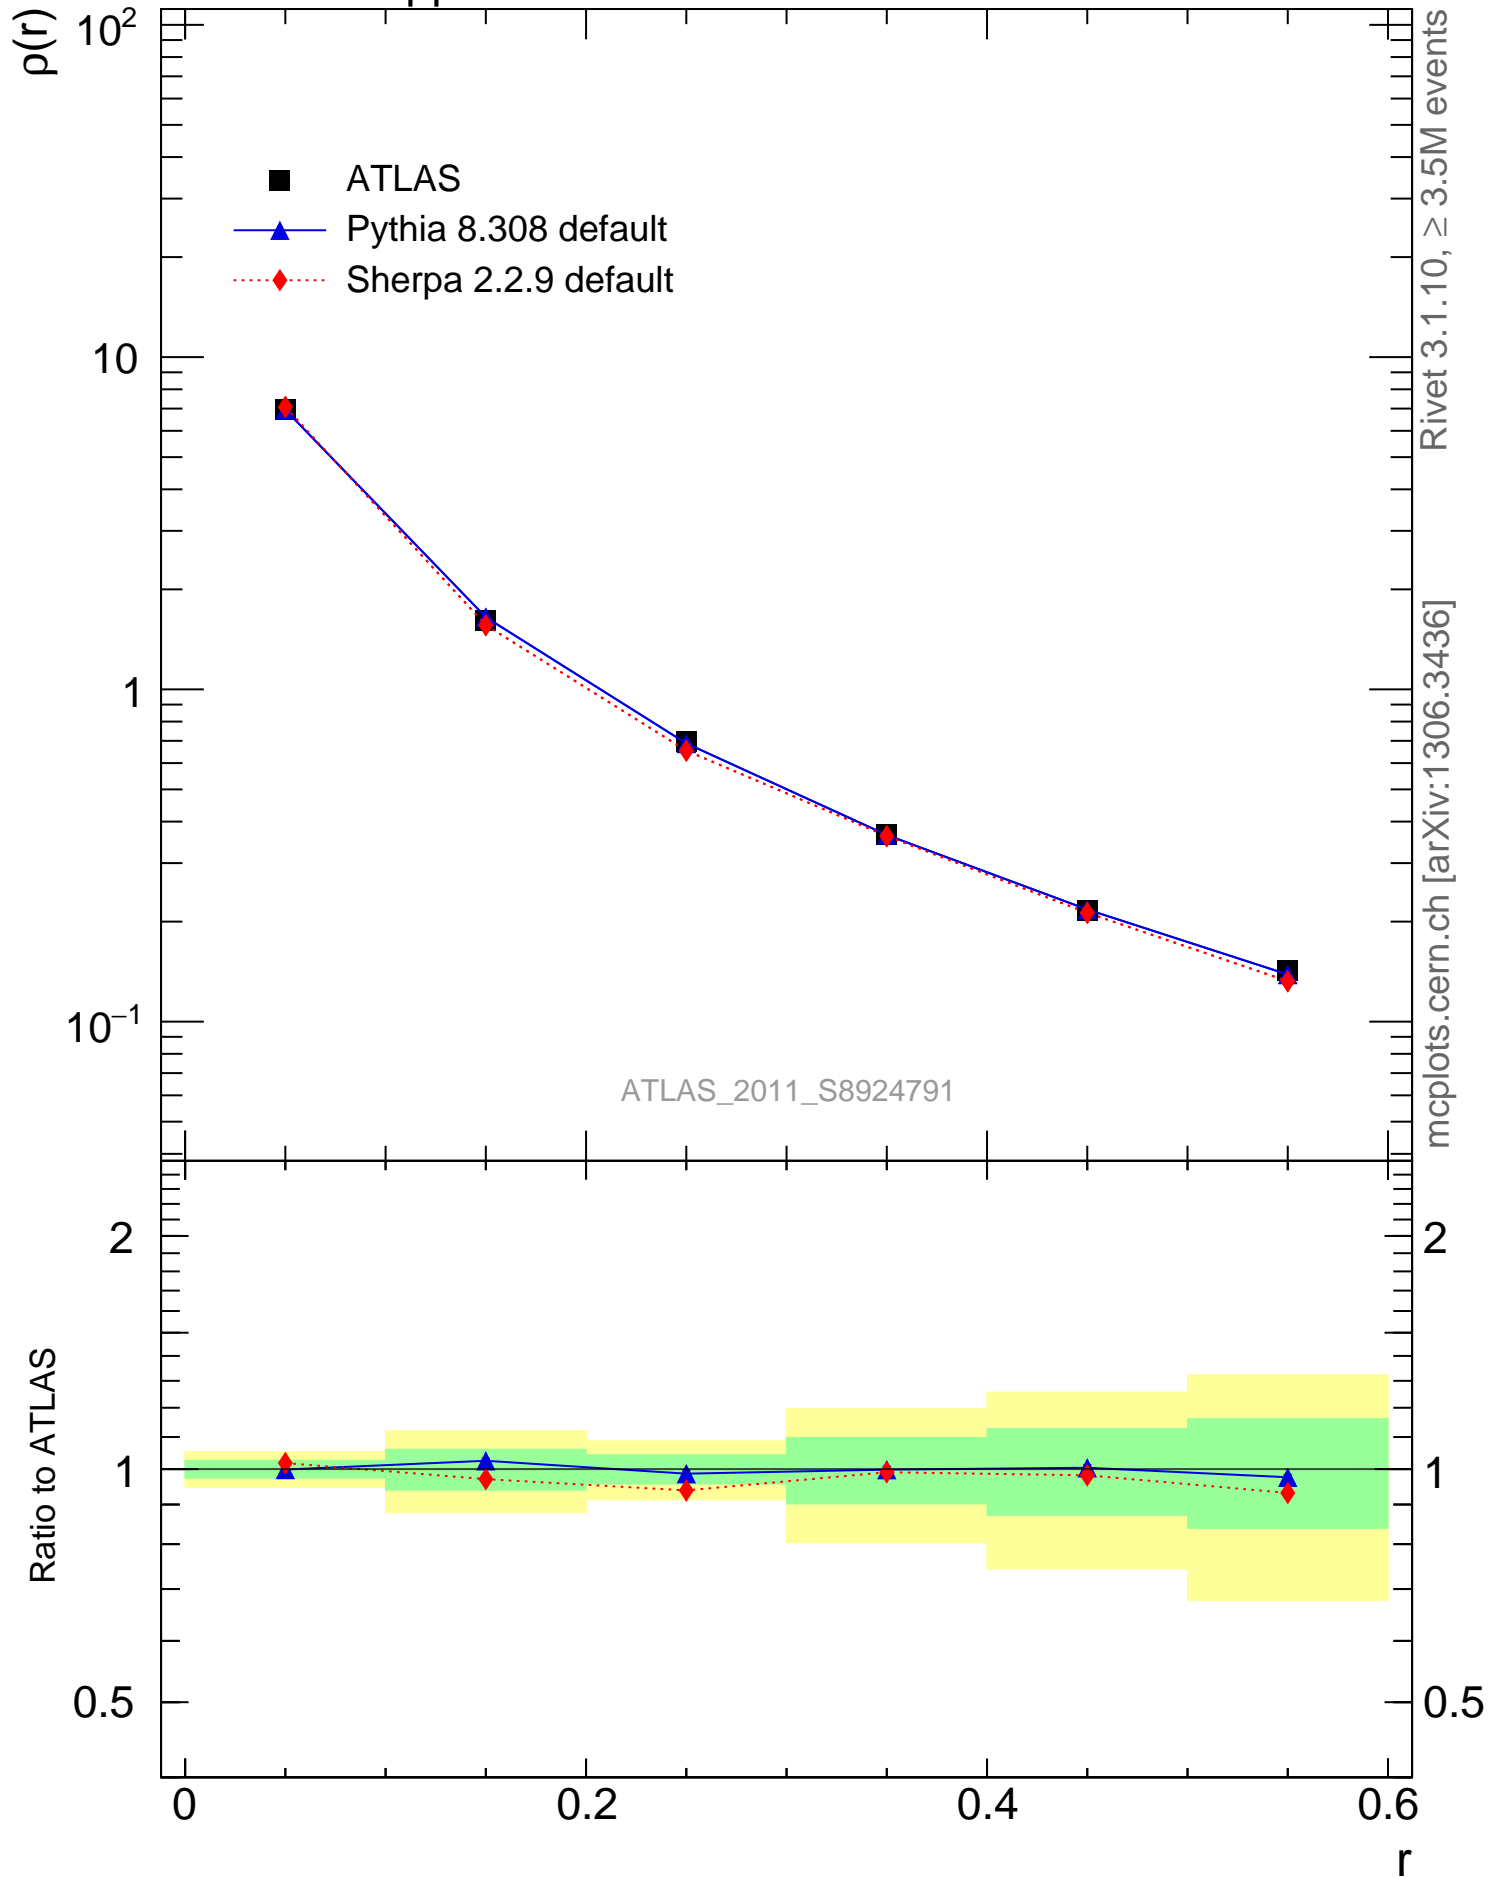

7000 GeV pp

Jets

Rivet 3.1.10, $\geq 3.5M$ events
mcplots.cern.ch [arXiv:1306.3436]

ATLAS_2011_S8924791