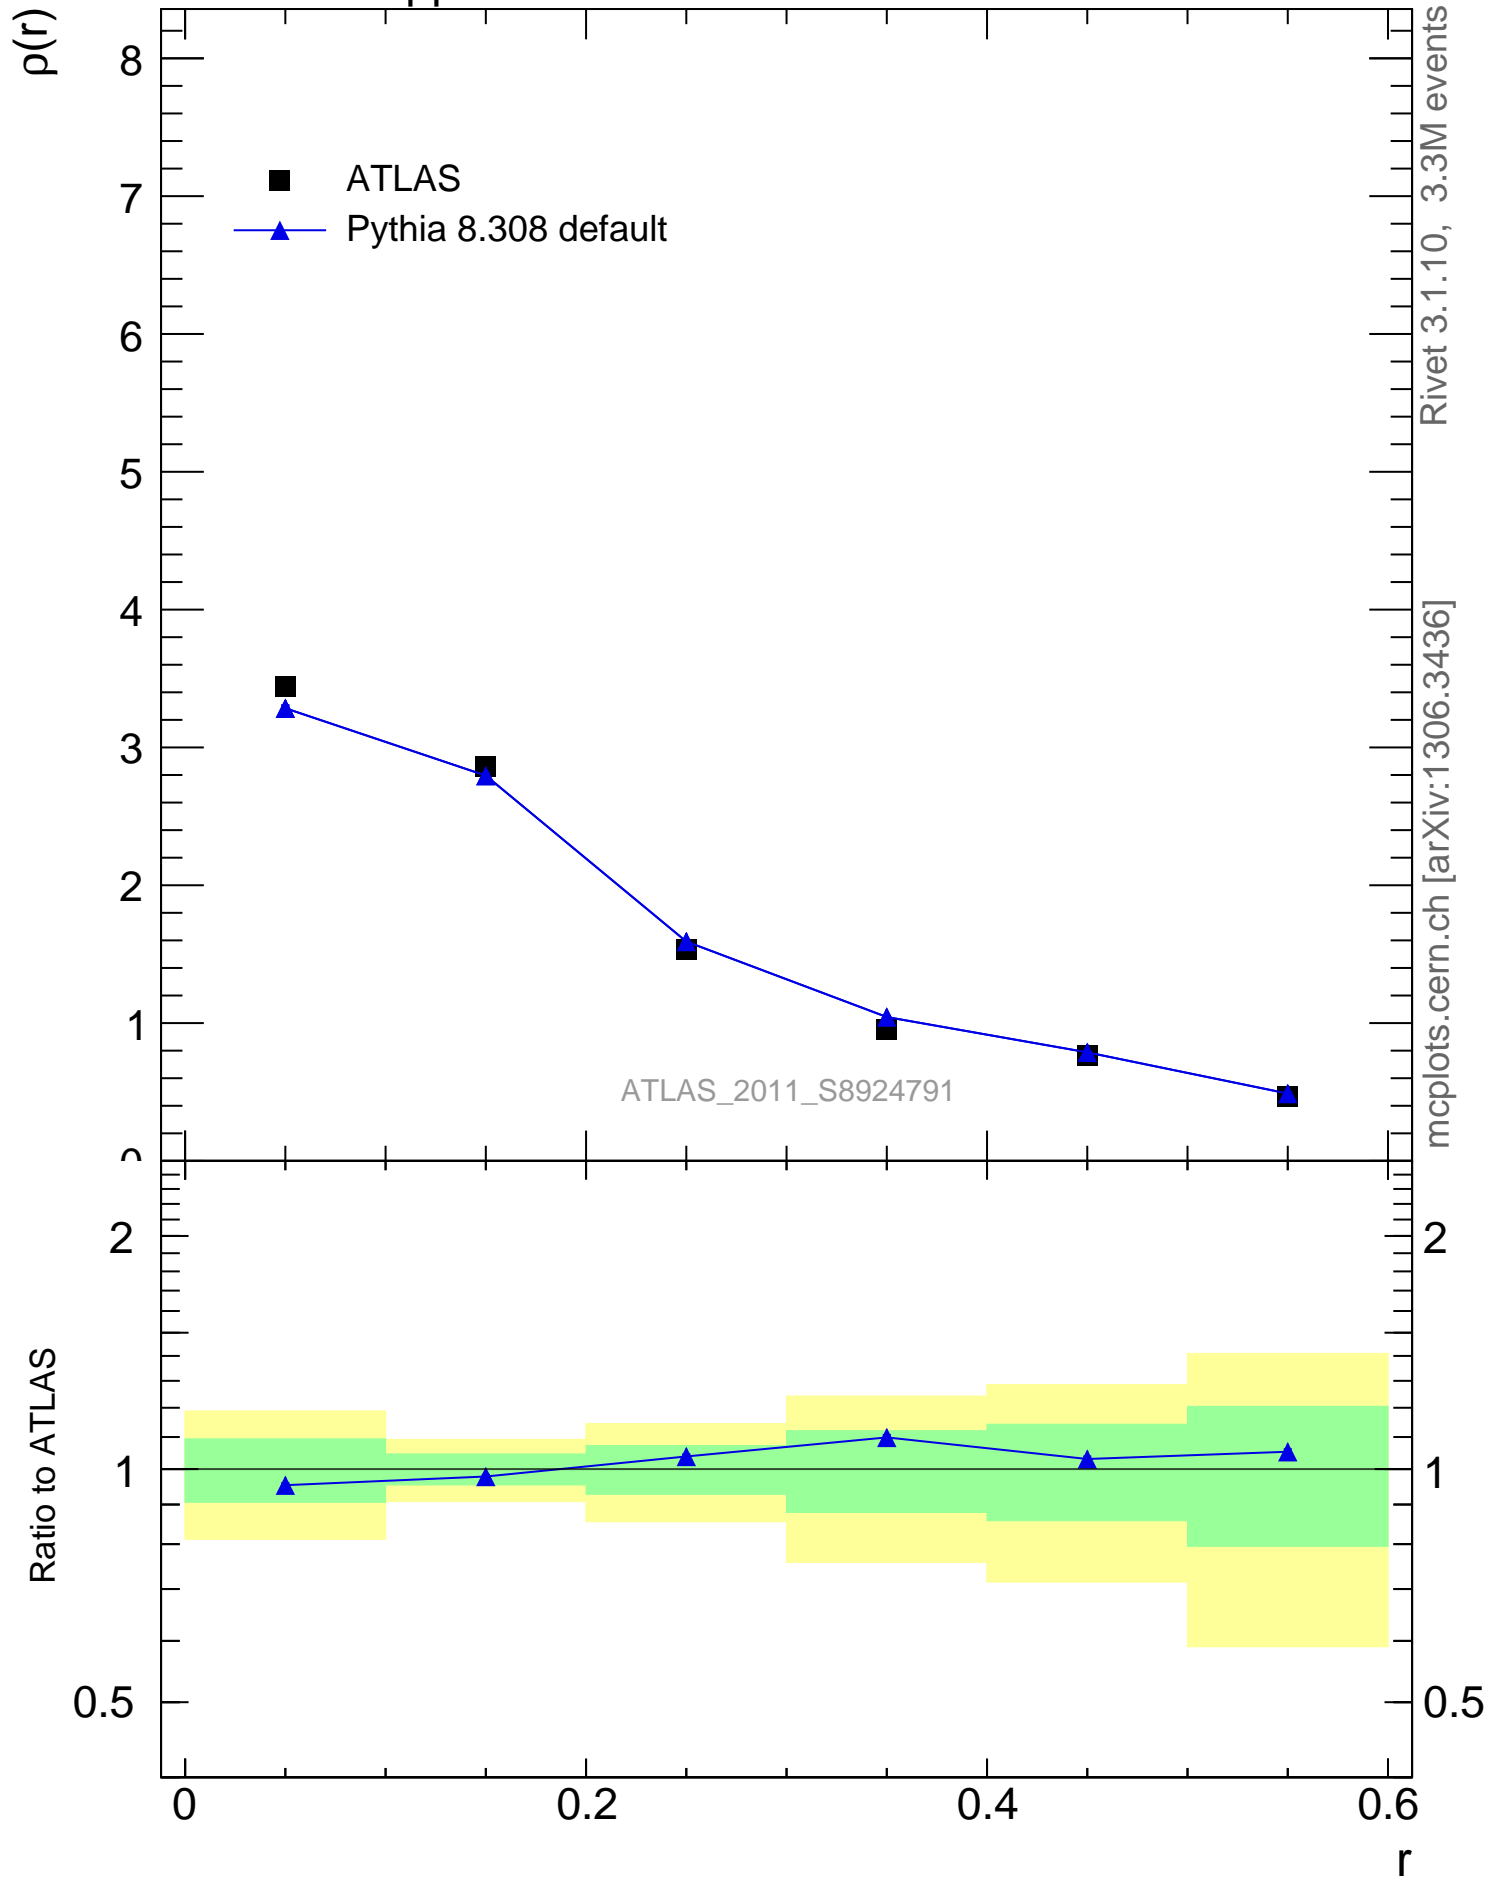

7000 GeV pp

Jets

Rivet 3.1.10, 3.3M events  
mcplots.cern.ch [arXiv:1306.3436]

ATLAS\_2011\_S8924791