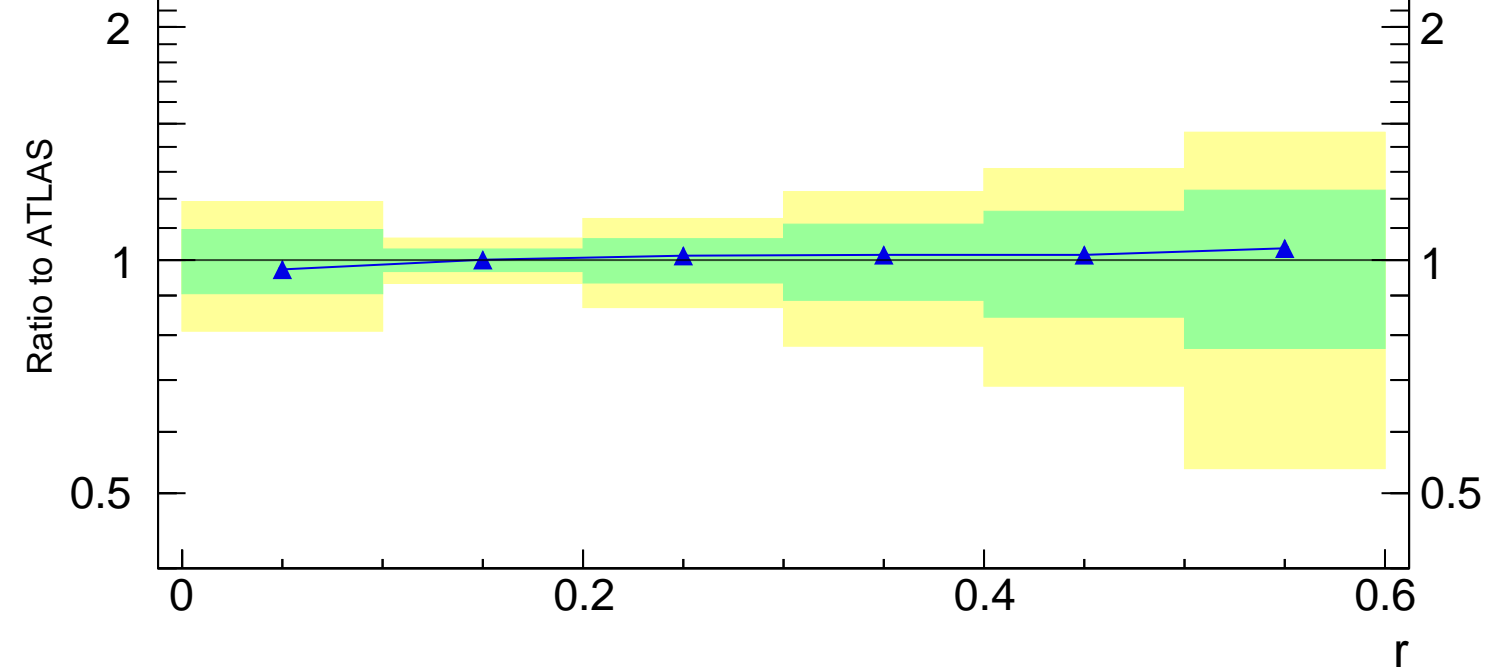

7000 GeV pp

Jets

ATLAS\_2011\_S8924791

Rivet 3.1.10, 3.3M events  
mcplots.cern.ch [arXiv:1306.3436]