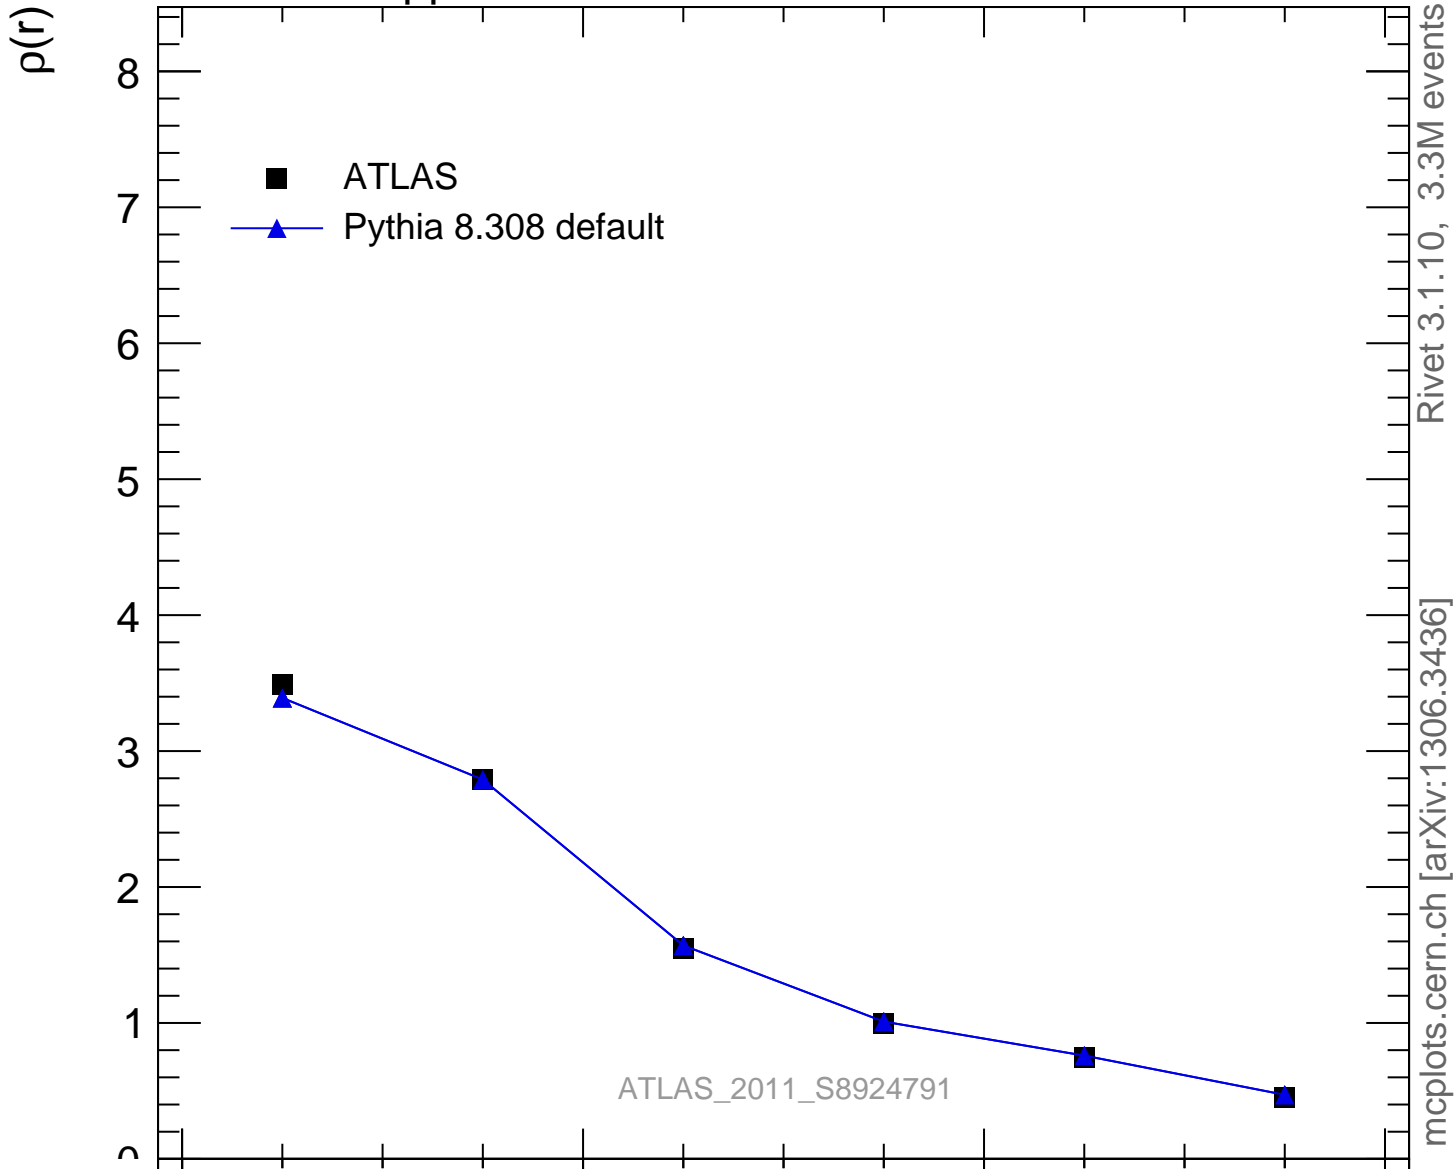

7000 GeV pp

Jets

ATLAS\_2011\_S8924791

Rivet 3.1.10, 3.3M events  
mcplots.cern.ch [arXiv:1306.3436]