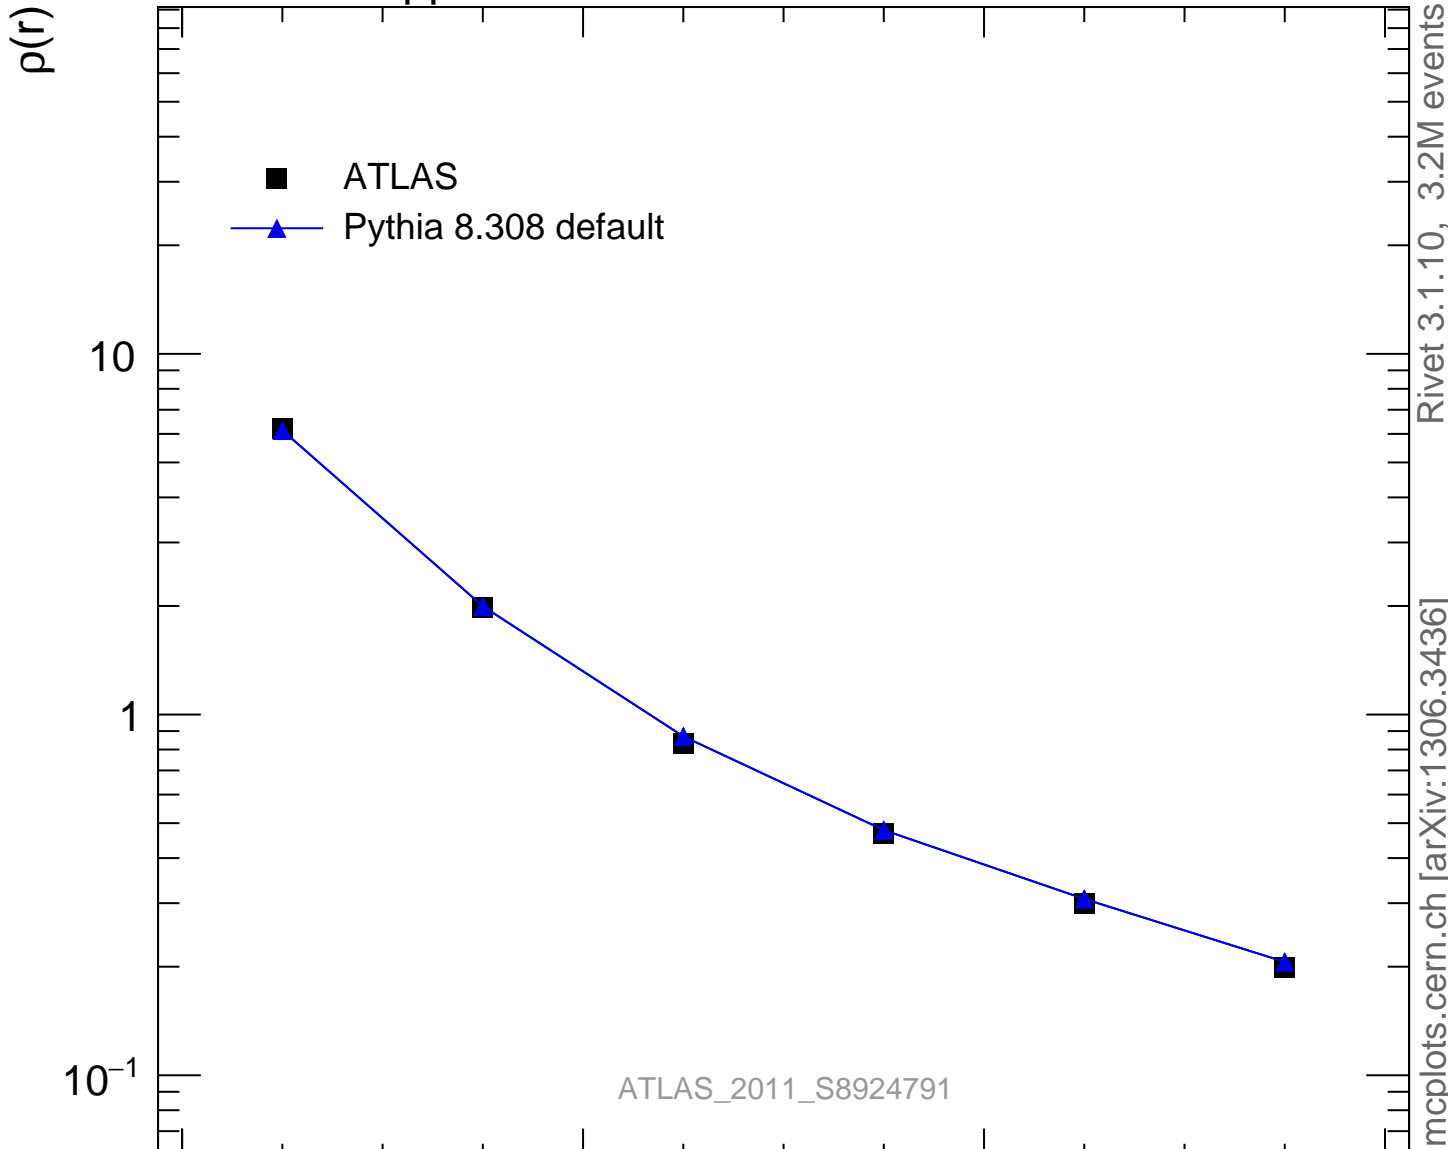

7000 GeV pp

Jets

ATLAS\_2011\_S8924791

Rivet 3.1.10, 3.2M events  
mcplots.cern.ch [arXiv:1306.3436]