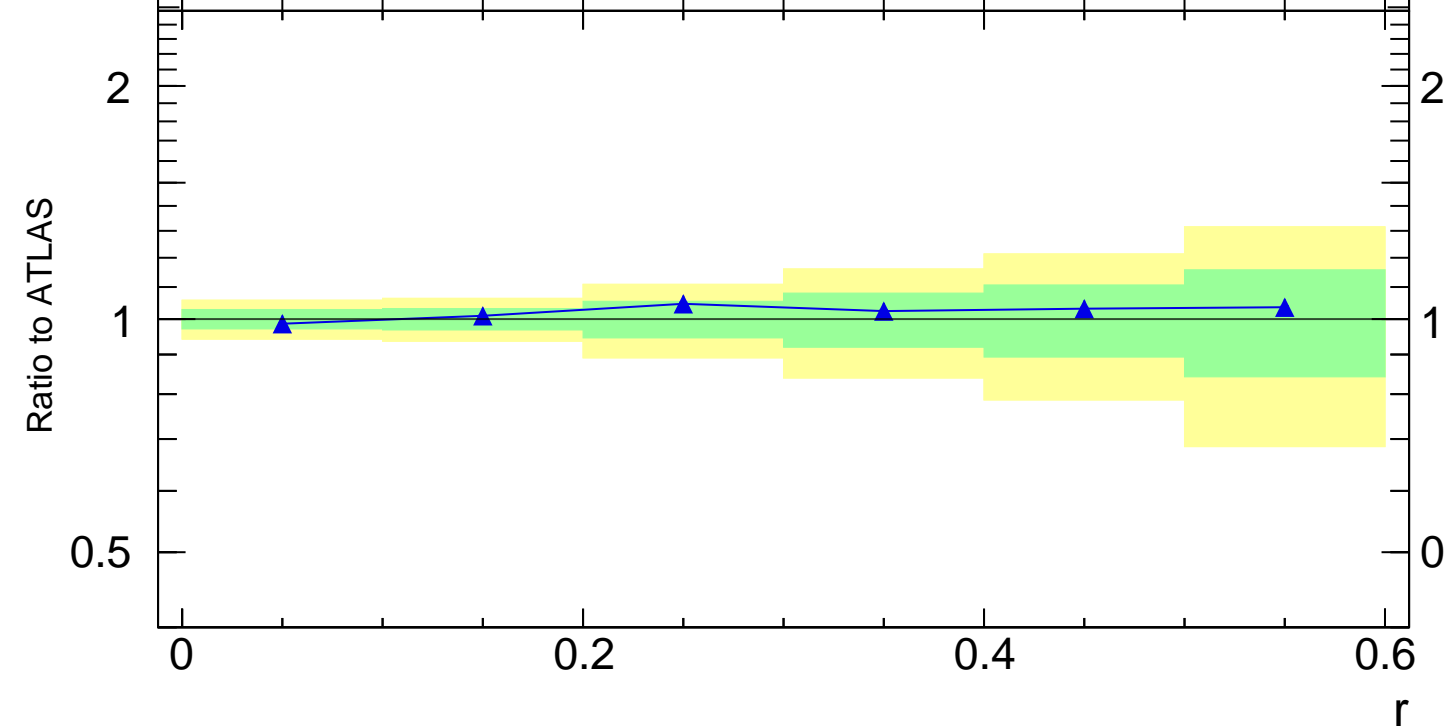

7000 GeV pp

Jets

ATLAS\_2011\_S8924791

Rivet 3.1.10, 3.2M events  
mcplots.cern.ch [arXiv:1306.3436]