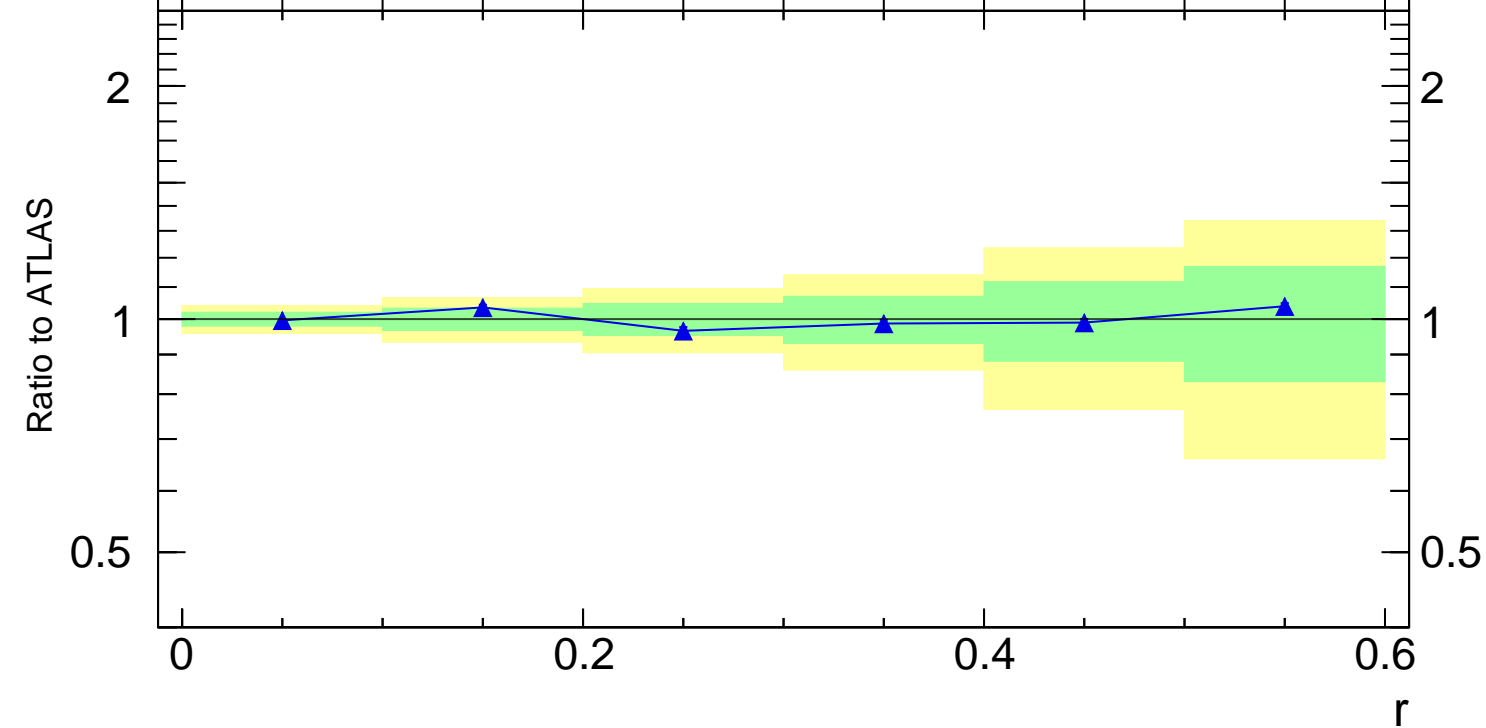

7000 GeV pp

Jets

ATLAS_2011_S8924791

Rivet 3.1.10, 3.2M events
mcplots.cern.ch [arXiv:1306.3436]