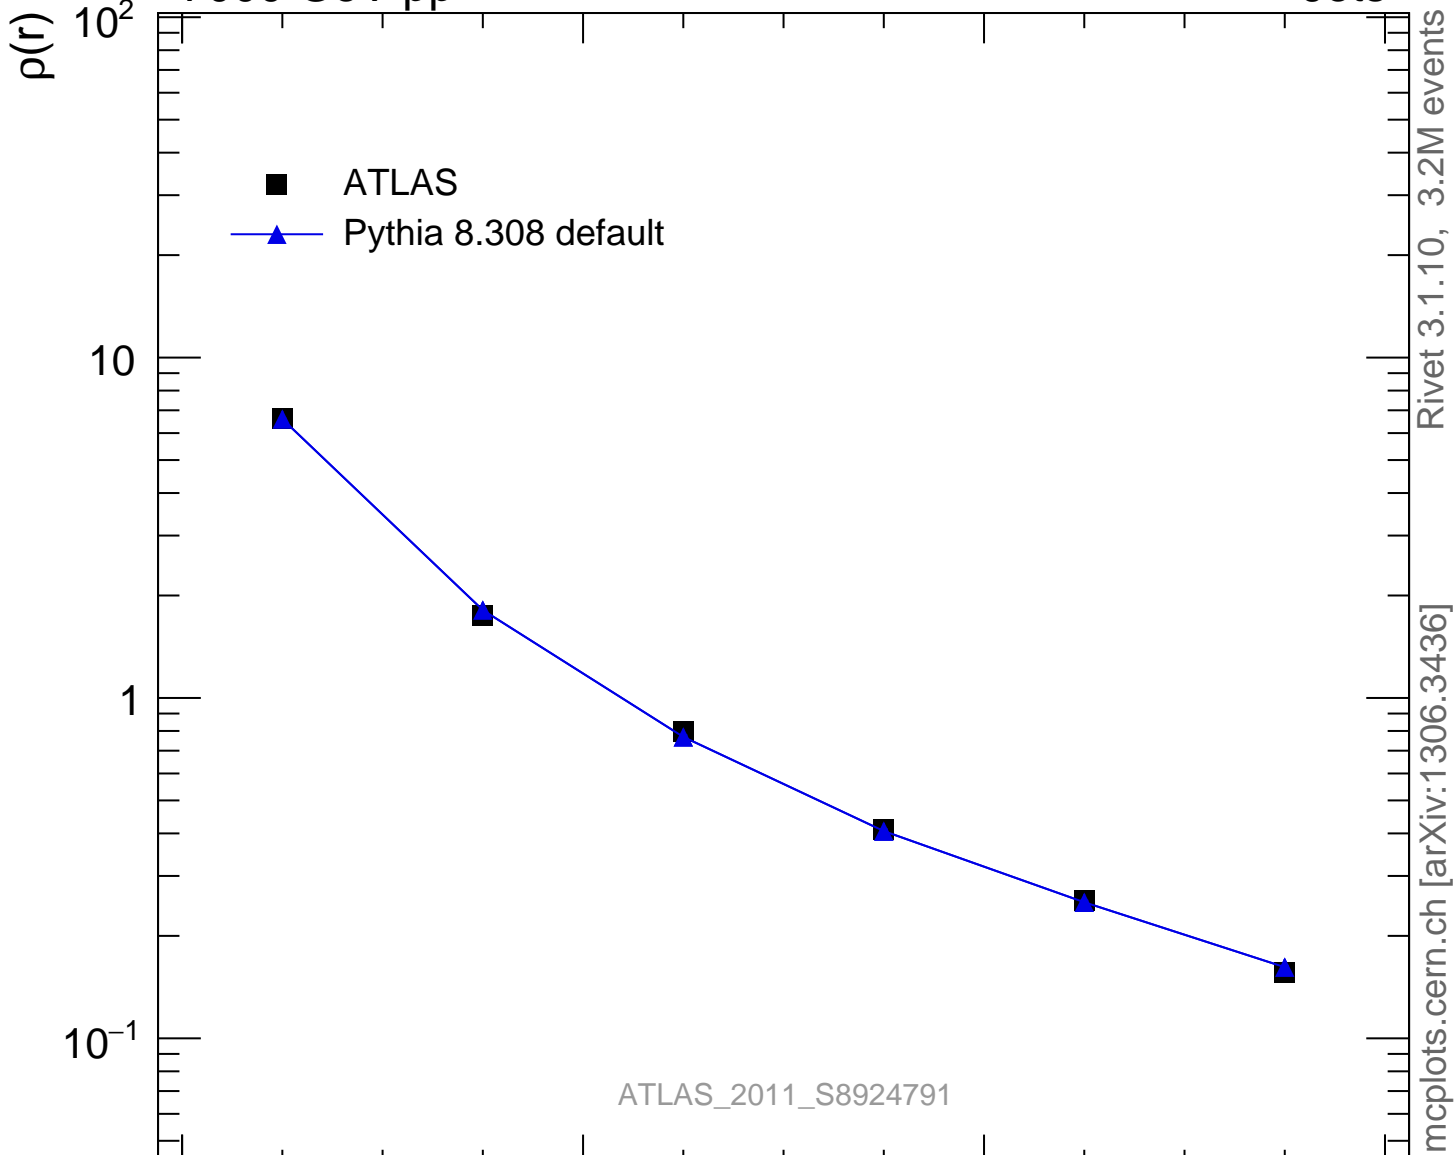

7000 GeV pp

Jets

ATLAS_2011_S8924791

Rivet 3.1.10, 3.2M events
mcplots.cern.ch [arXiv:1306.3436]