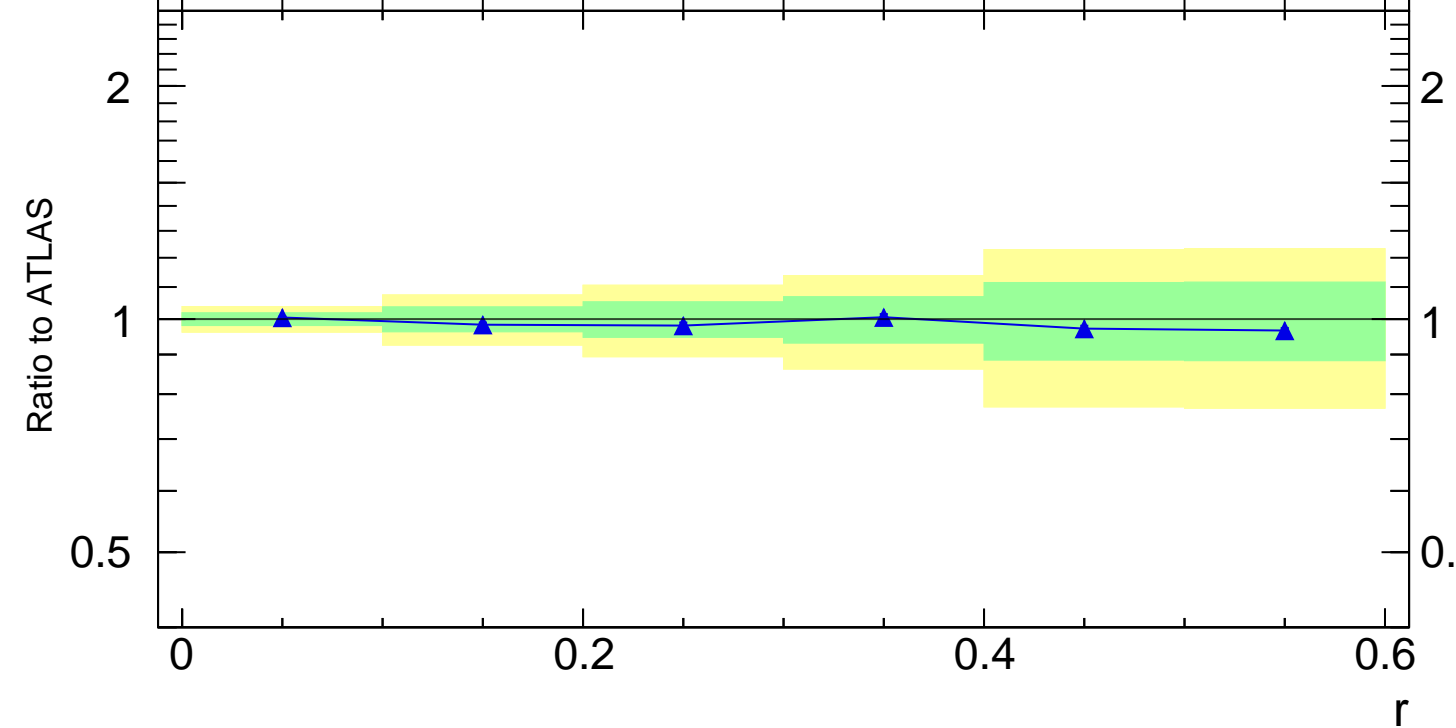

7000 GeV pp

Jets

ATLAS_2011_S8924791

Rivet 3.1.10, 3.6M events
mcplots.cern.ch [arXiv:1306.3436]