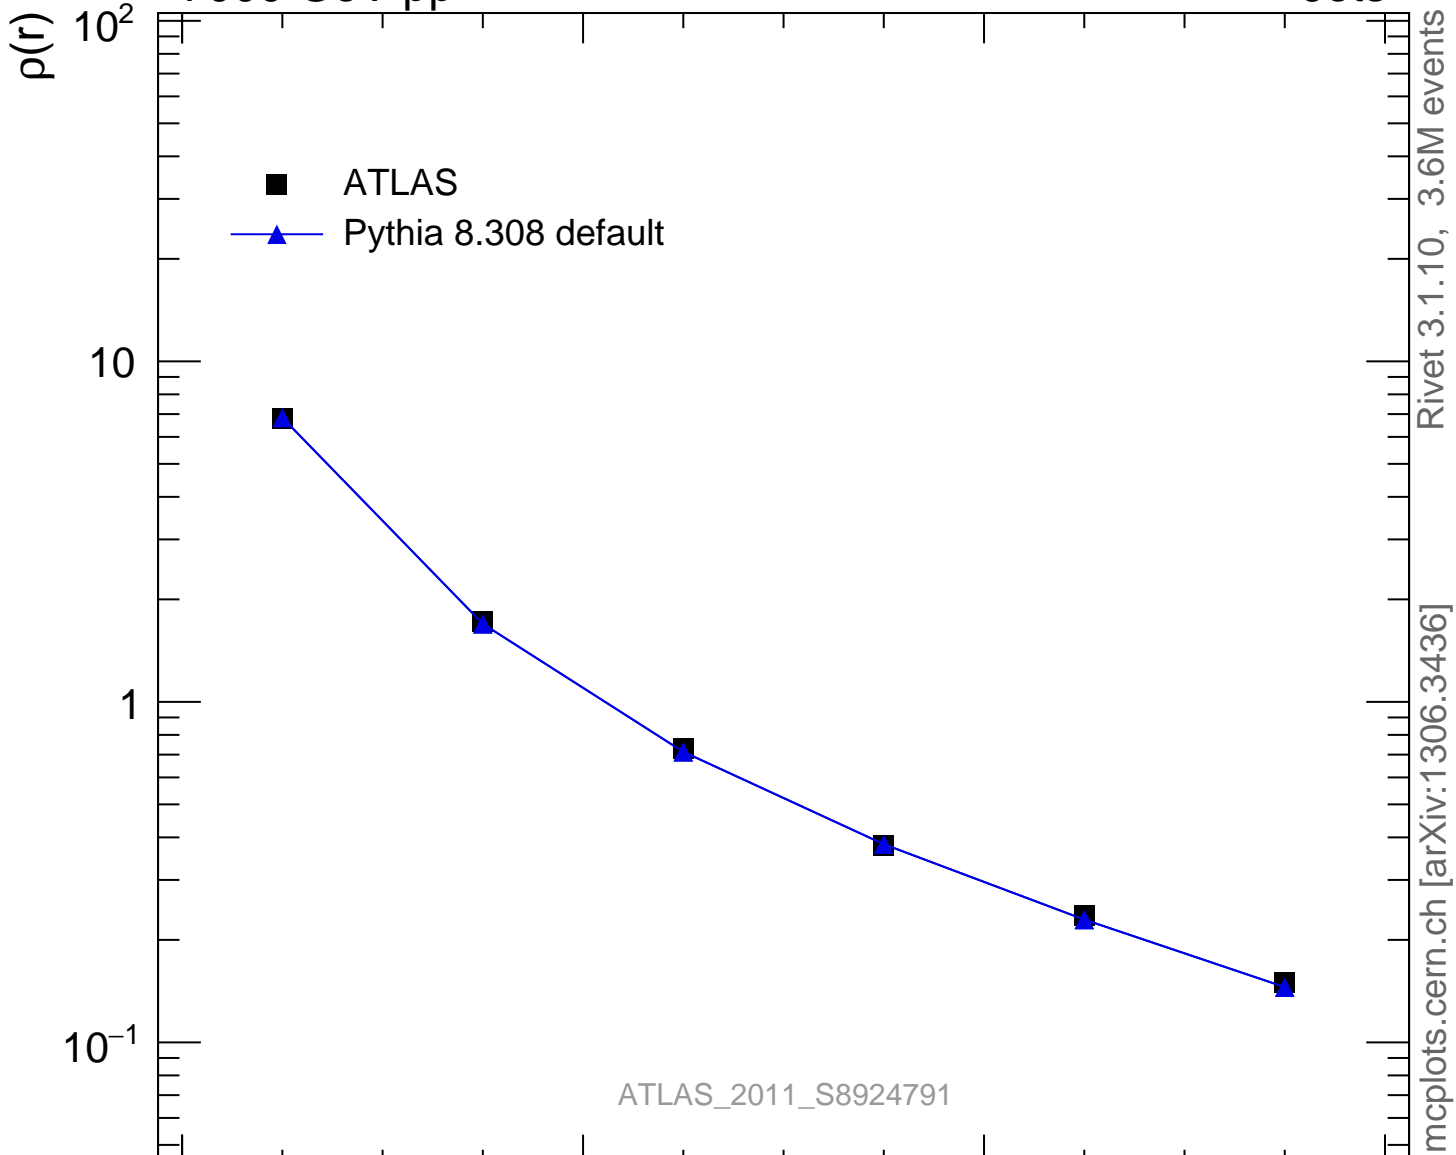

7000 GeV pp

Jets

ATLAS_2011_S8924791

Rivet 3.1.10, 3.6M events
mcplots.cern.ch [arXiv:1306.3436]