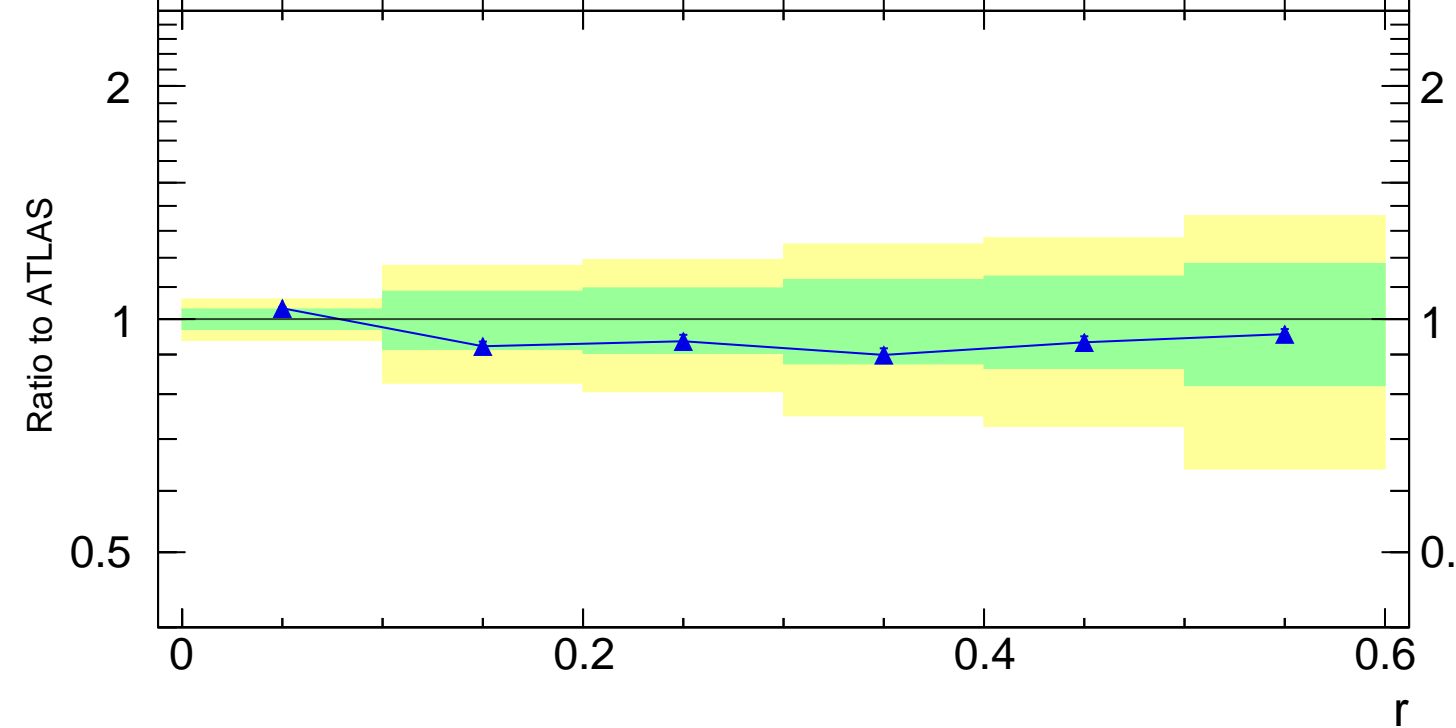

7000 GeV pp

Jets

ATLAS_2011_S8924791

Rivet 3.1.10, 3.6M events
mcplots.cern.ch [arXiv:1306.3436]