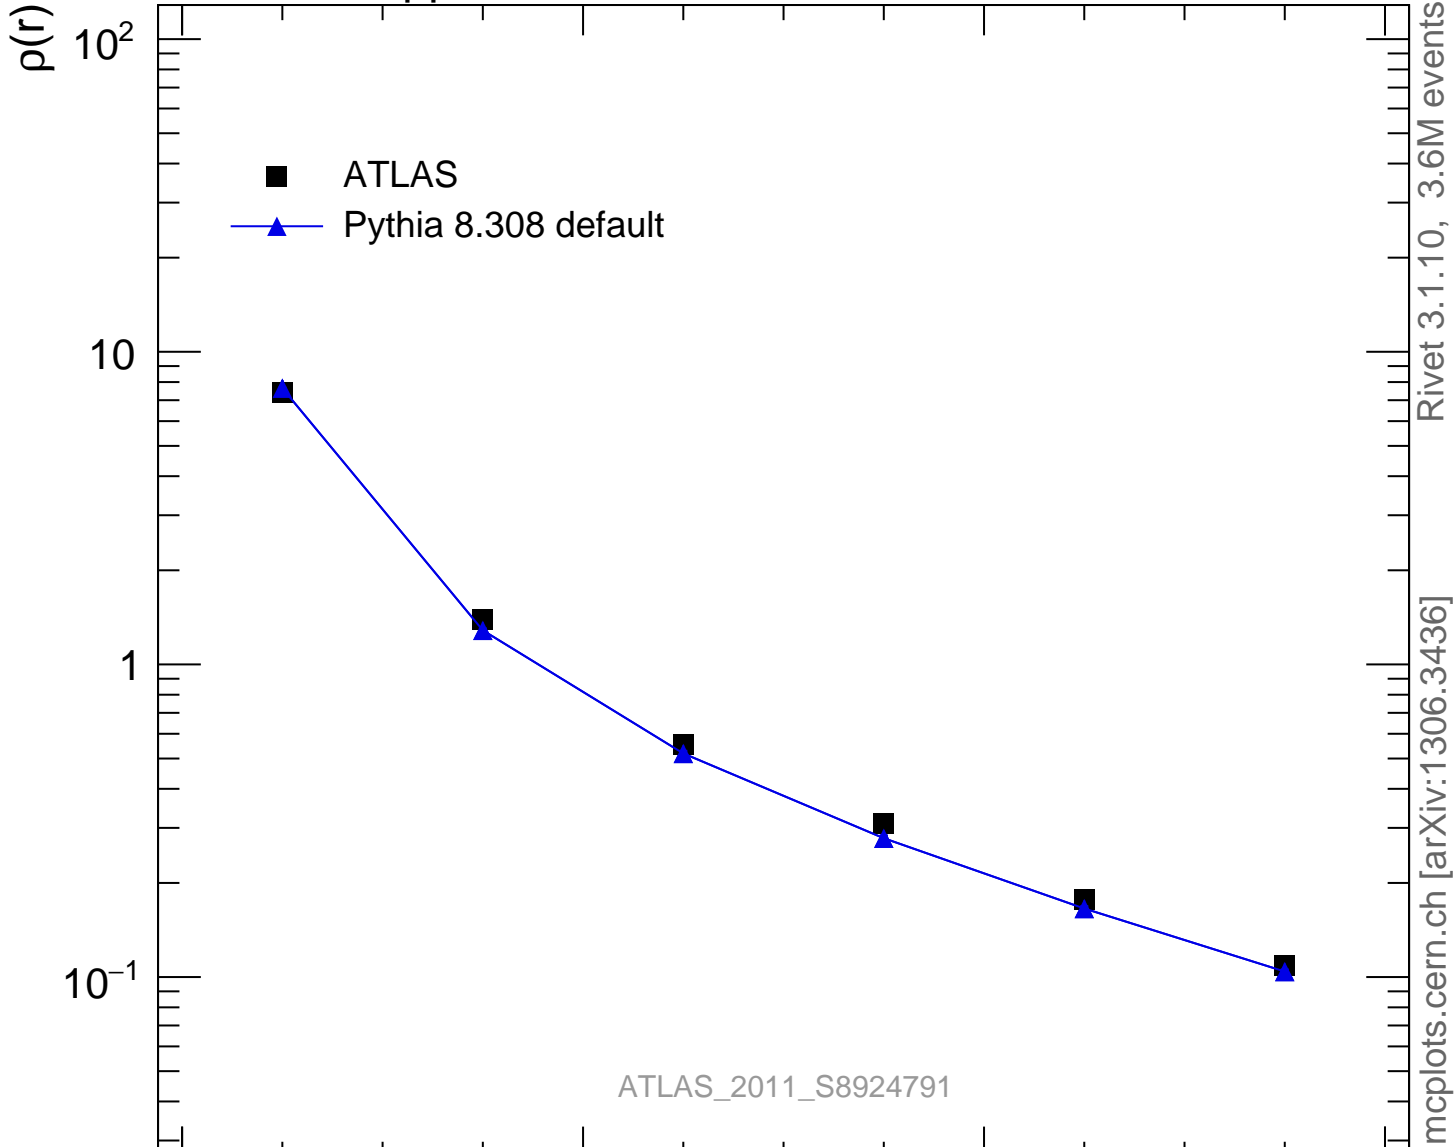

7000 GeV pp

Jets

ATLAS_2011_S8924791

Rivet 3.1.10, 3.6M events
mcplots.cern.ch [arXiv:1306.3436]