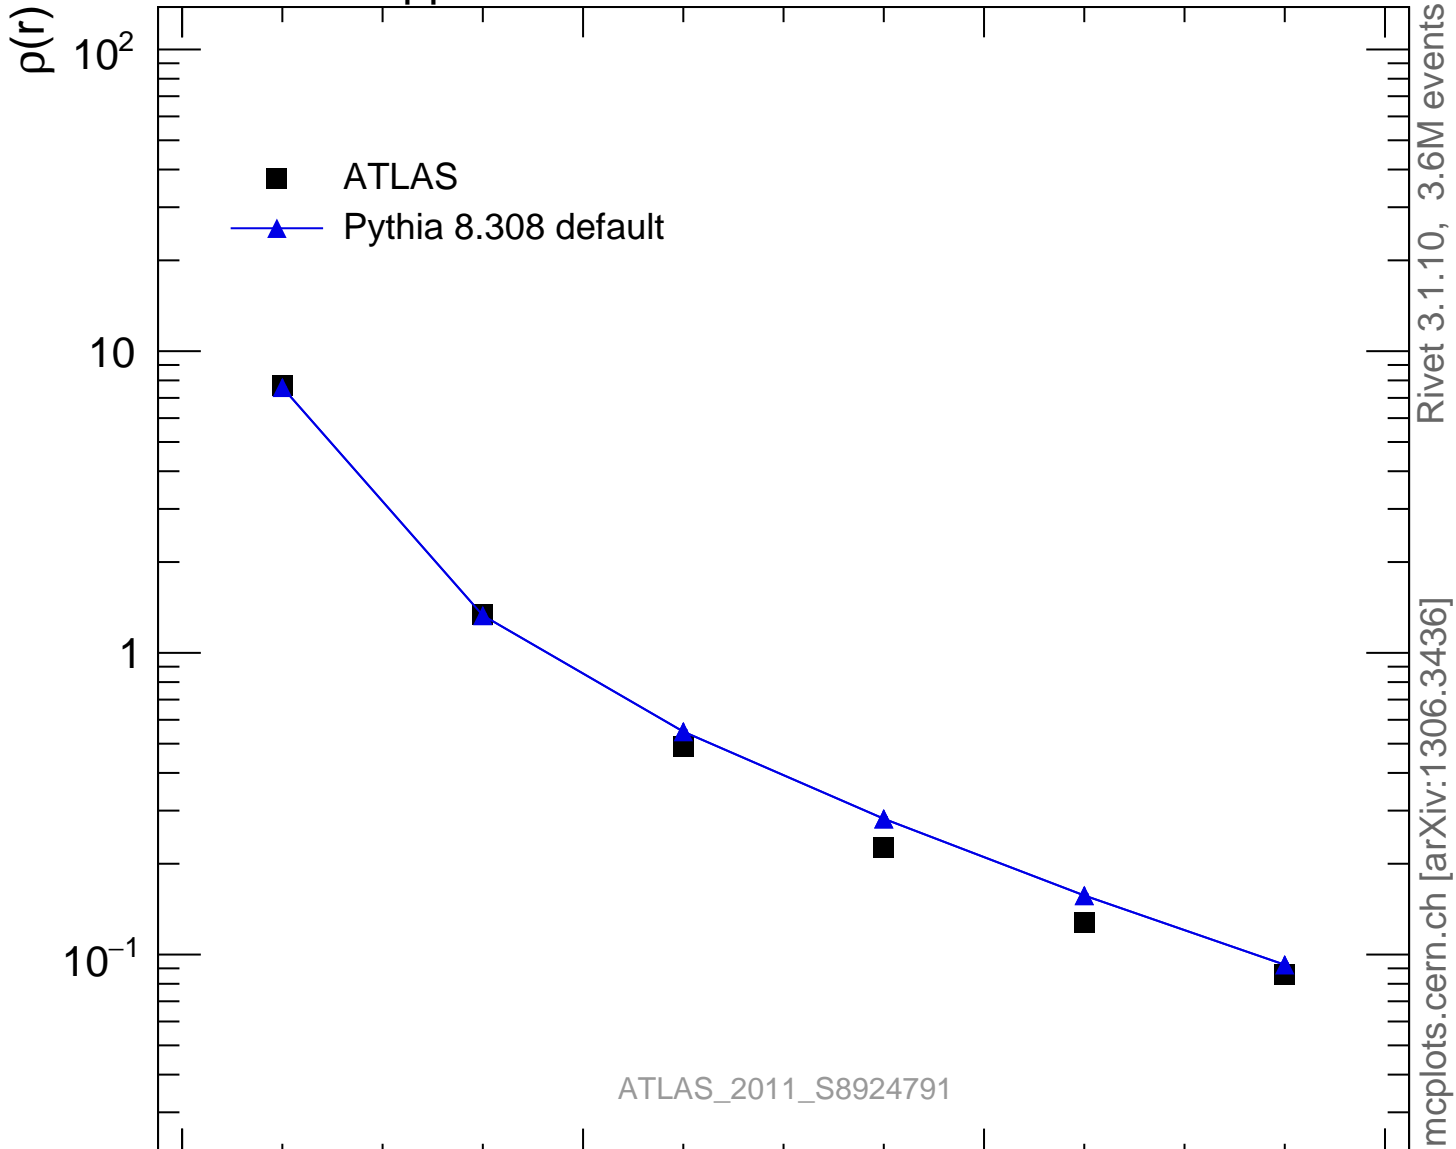

7000 GeV pp

Jets

ATLAS_2011_S8924791

Rivet 3.1.10, 3.6M events
mcplots.cern.ch [arXiv:1306.3436]