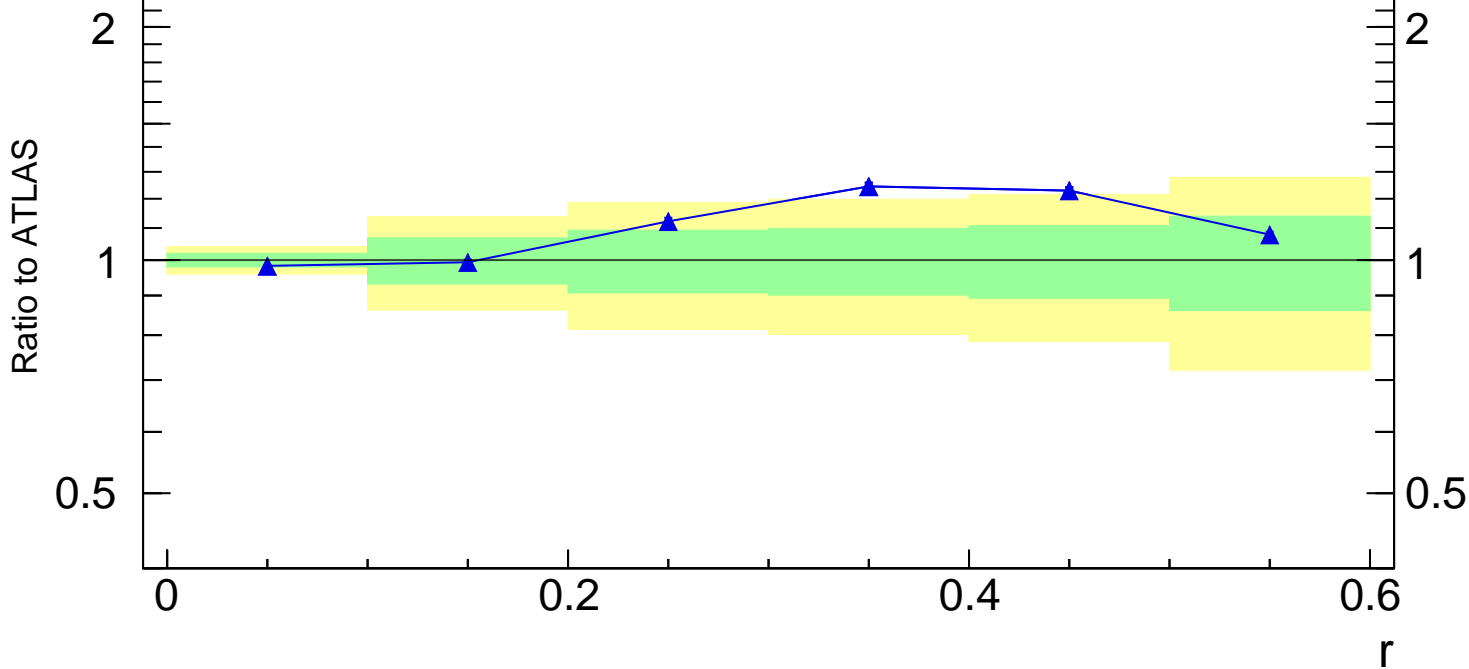

7000 GeV pp

Jets

ATLAS_2011_S8924791

Rivet 3.1.10, 3.6M events
mcplots.cern.ch [arXiv:1306.3436]