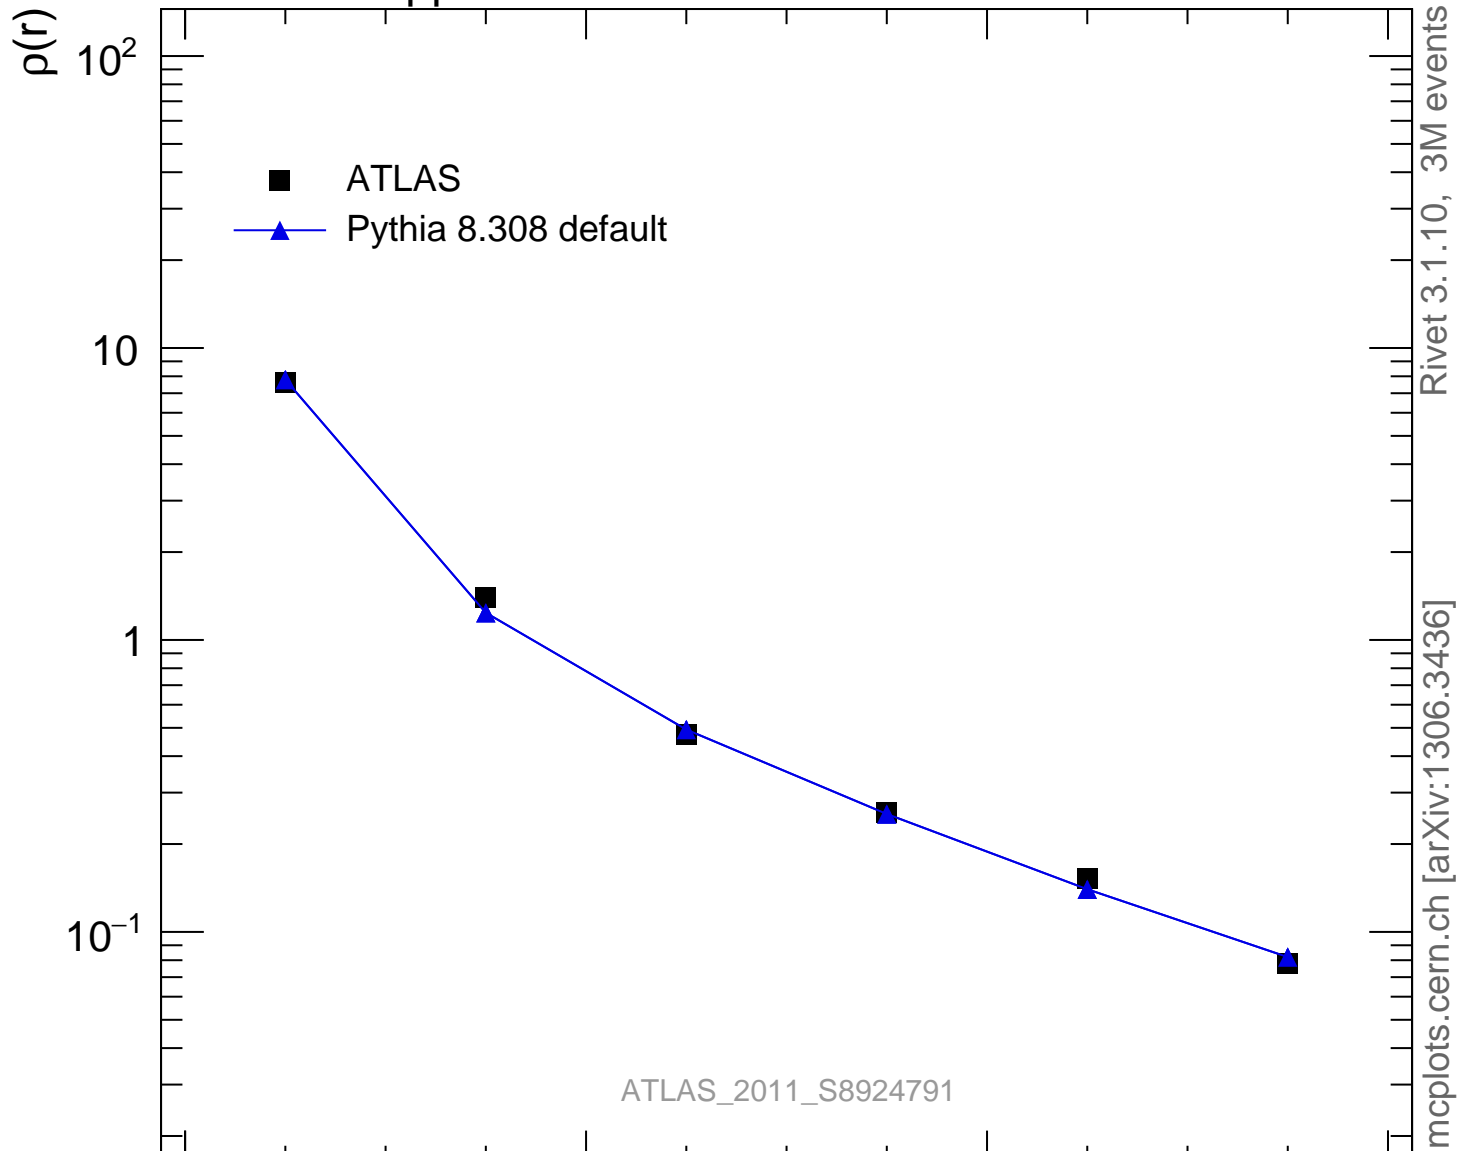

7000 GeV pp

Jets

ATLAS\_2011\_S8924791

Rivet 3.1.10, 3M events  
mcplots.cern.ch [arXiv:1306.3436]