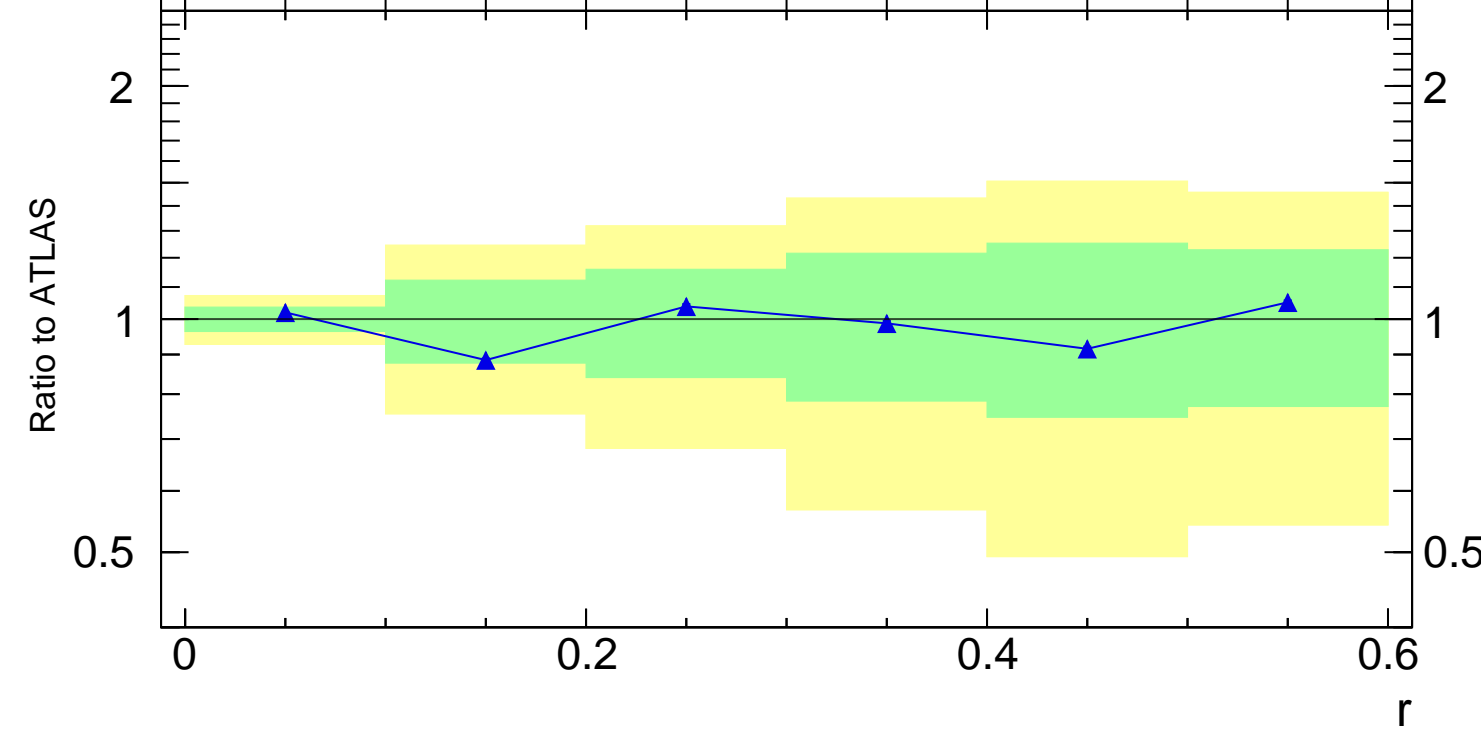

7000 GeV pp

Jets

ATLAS\_2011\_S8924791

Rivet 3.1.10, 3M events  
mcplots.cern.ch [arXiv:1306.3436]