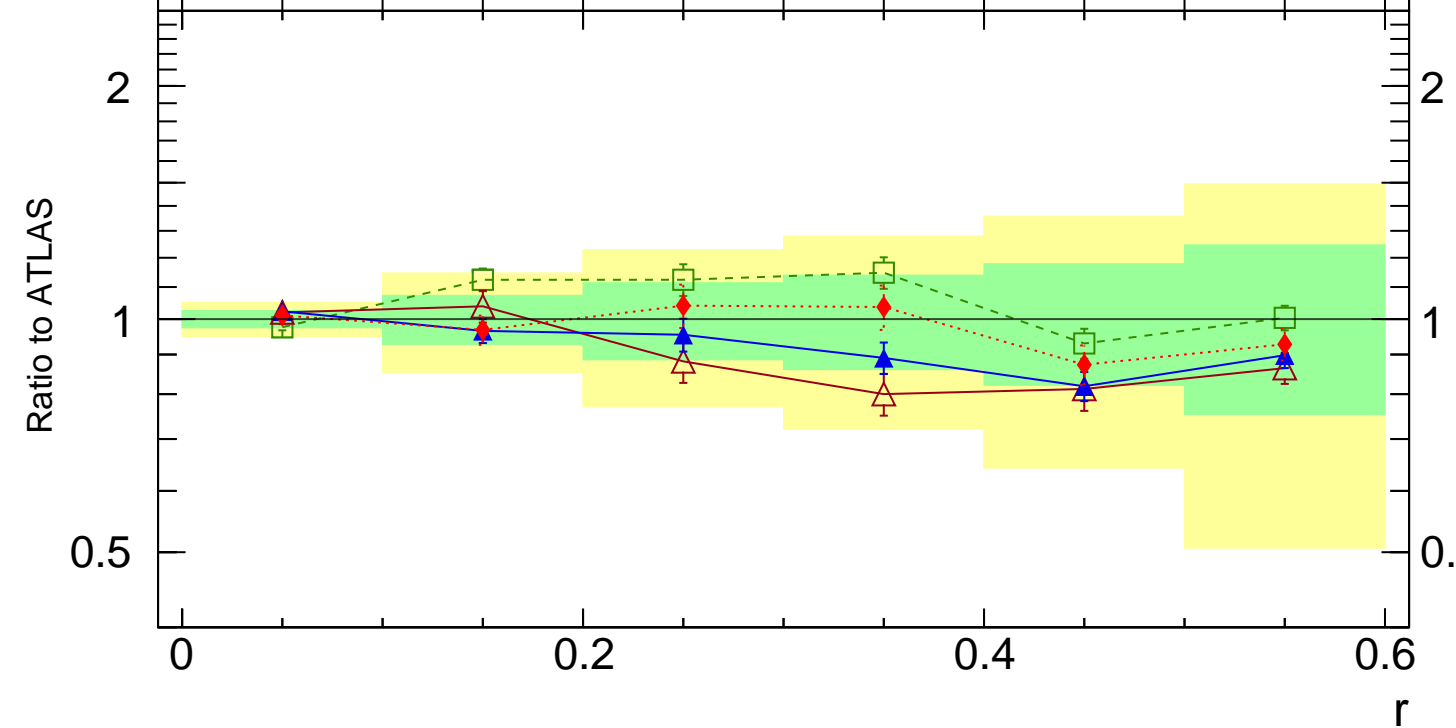

7000 GeV pp

Jets

ATLAS_2011_S8924791

Rivet 3.1.10, $\geq 2.9M$ events
mcplots.cern.ch [arXiv:1306.3436]