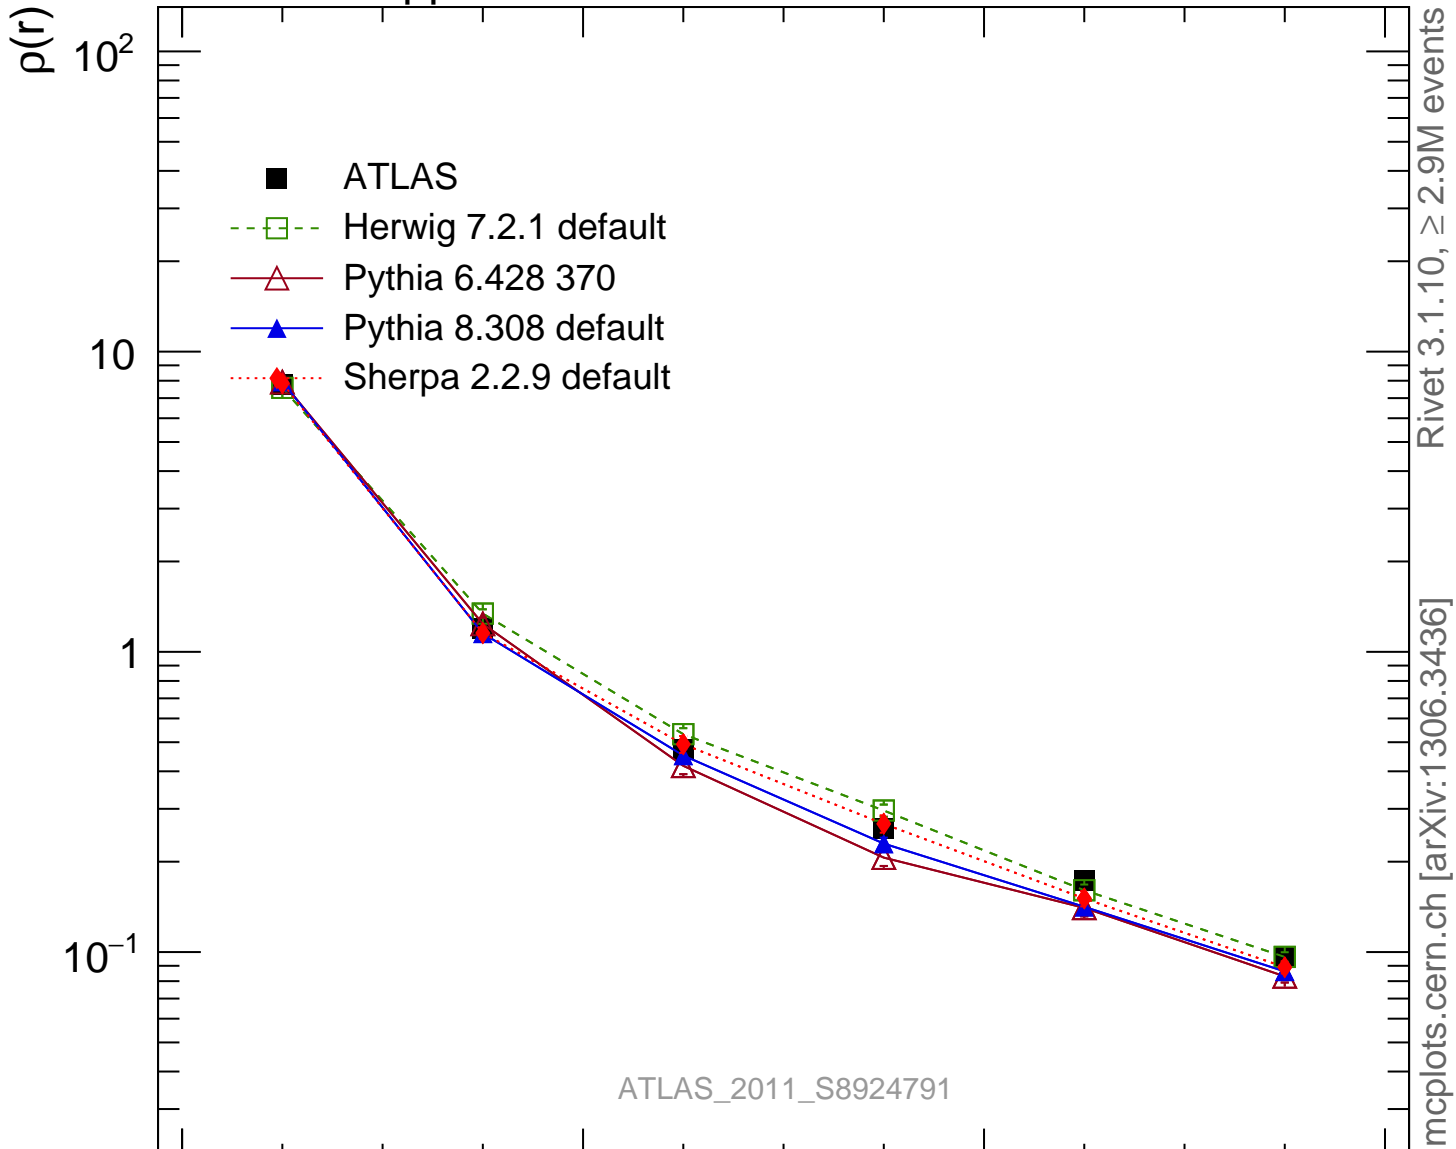

7000 GeV pp

Jets

ATLAS_2011_S8924791

Rivet 3.1.10, $\geq 2.9M$ events
mcplots.cern.ch [arXiv:1306.3436]