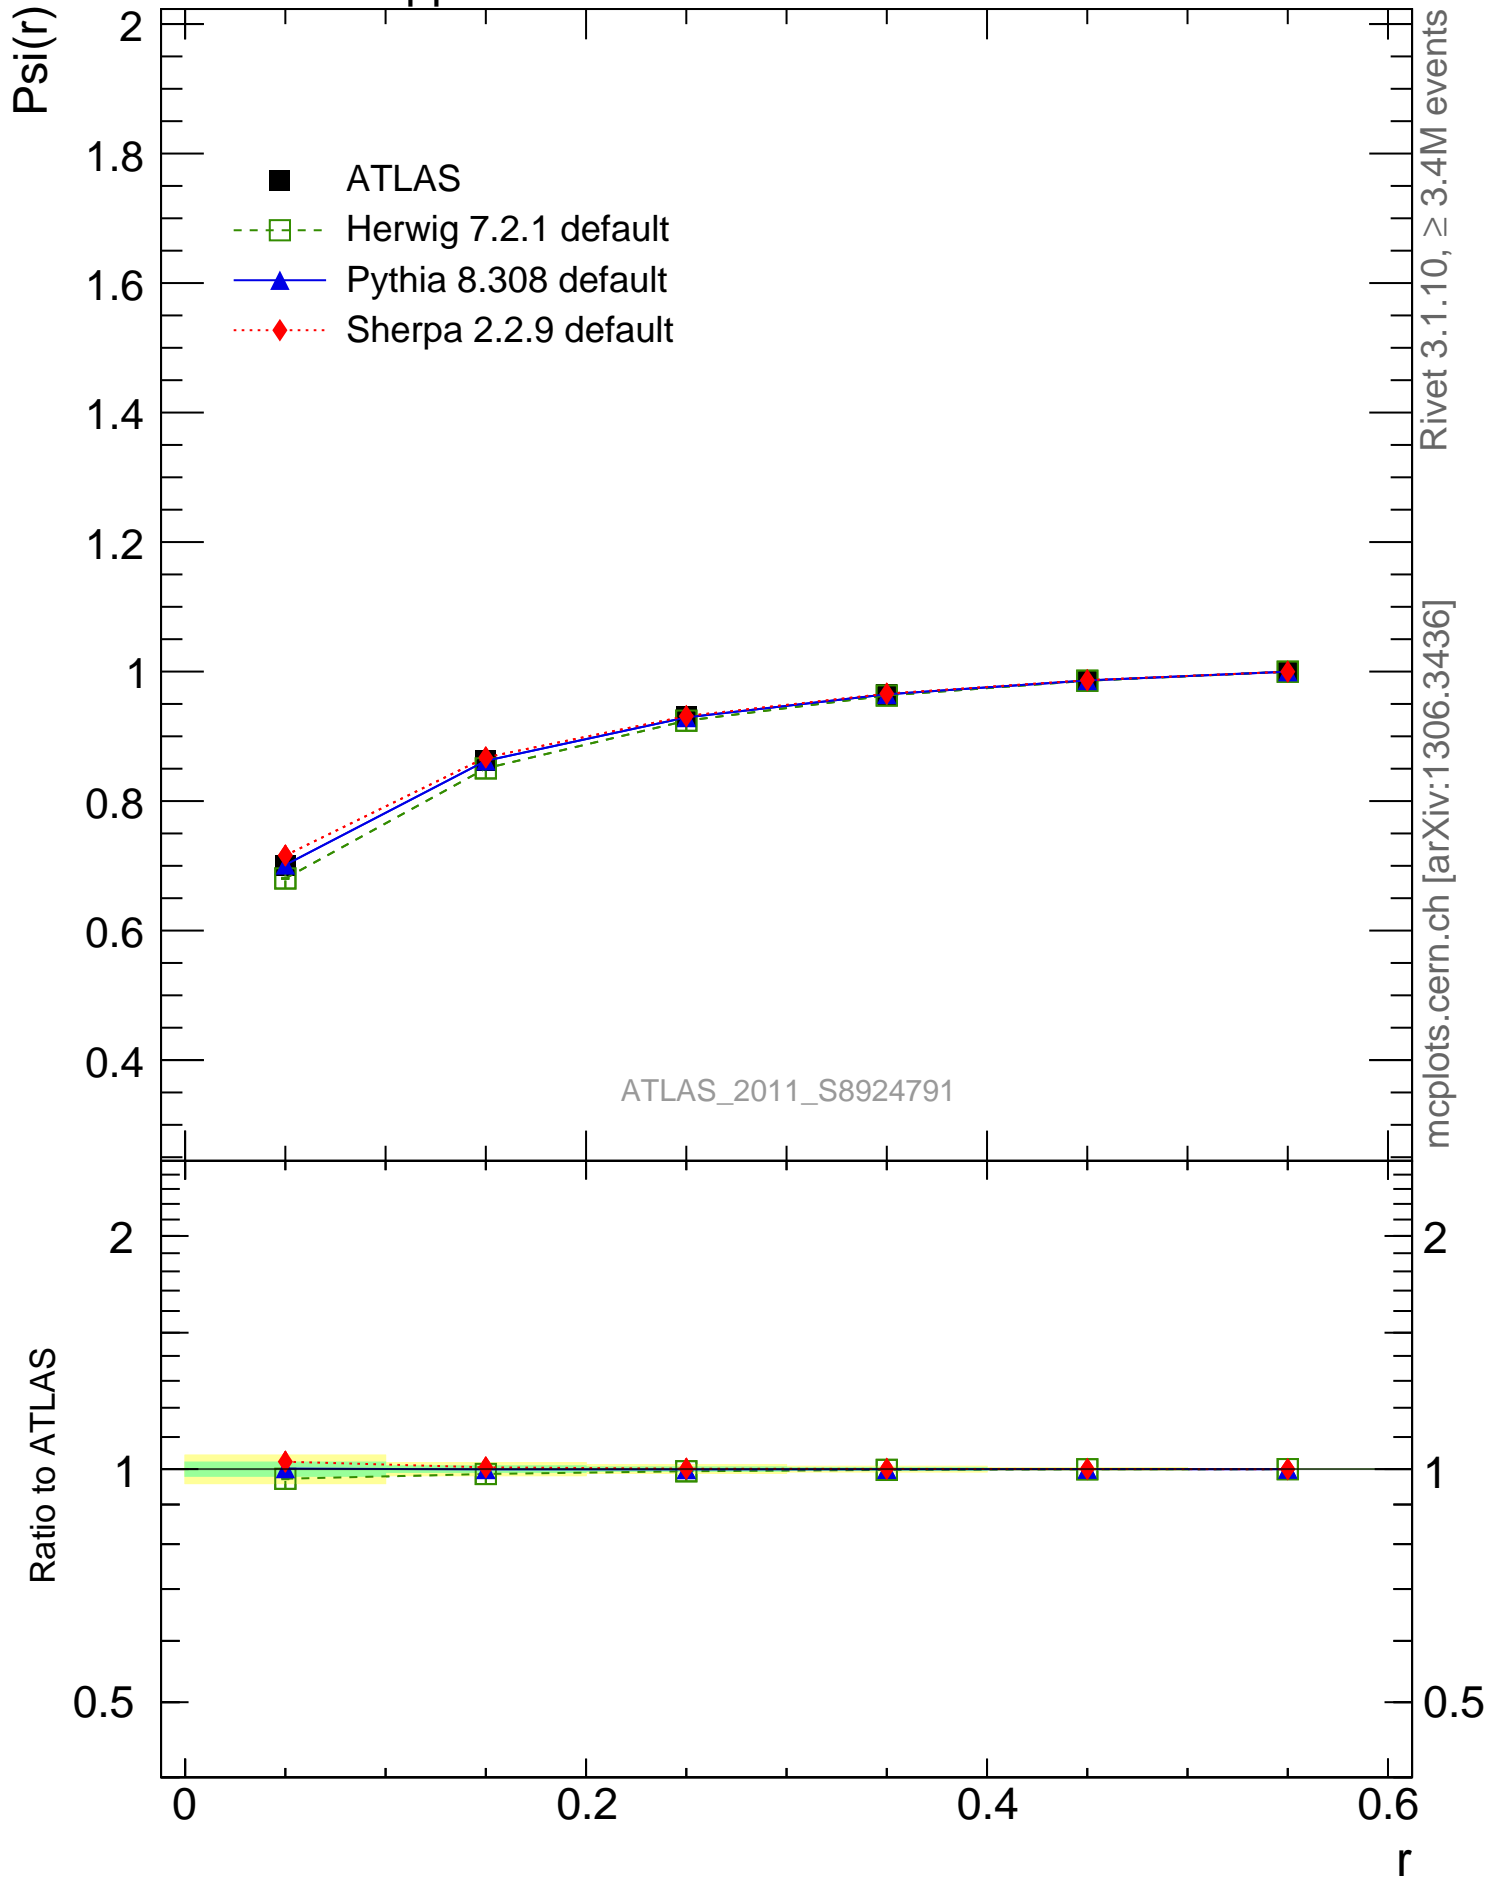

7000 GeV pp

Jets

Rivet 3.1.10, ≥ 3.4 M events
mcplots.cern.ch [arXiv:1306.3436]

ATLAS_2011_S8924791