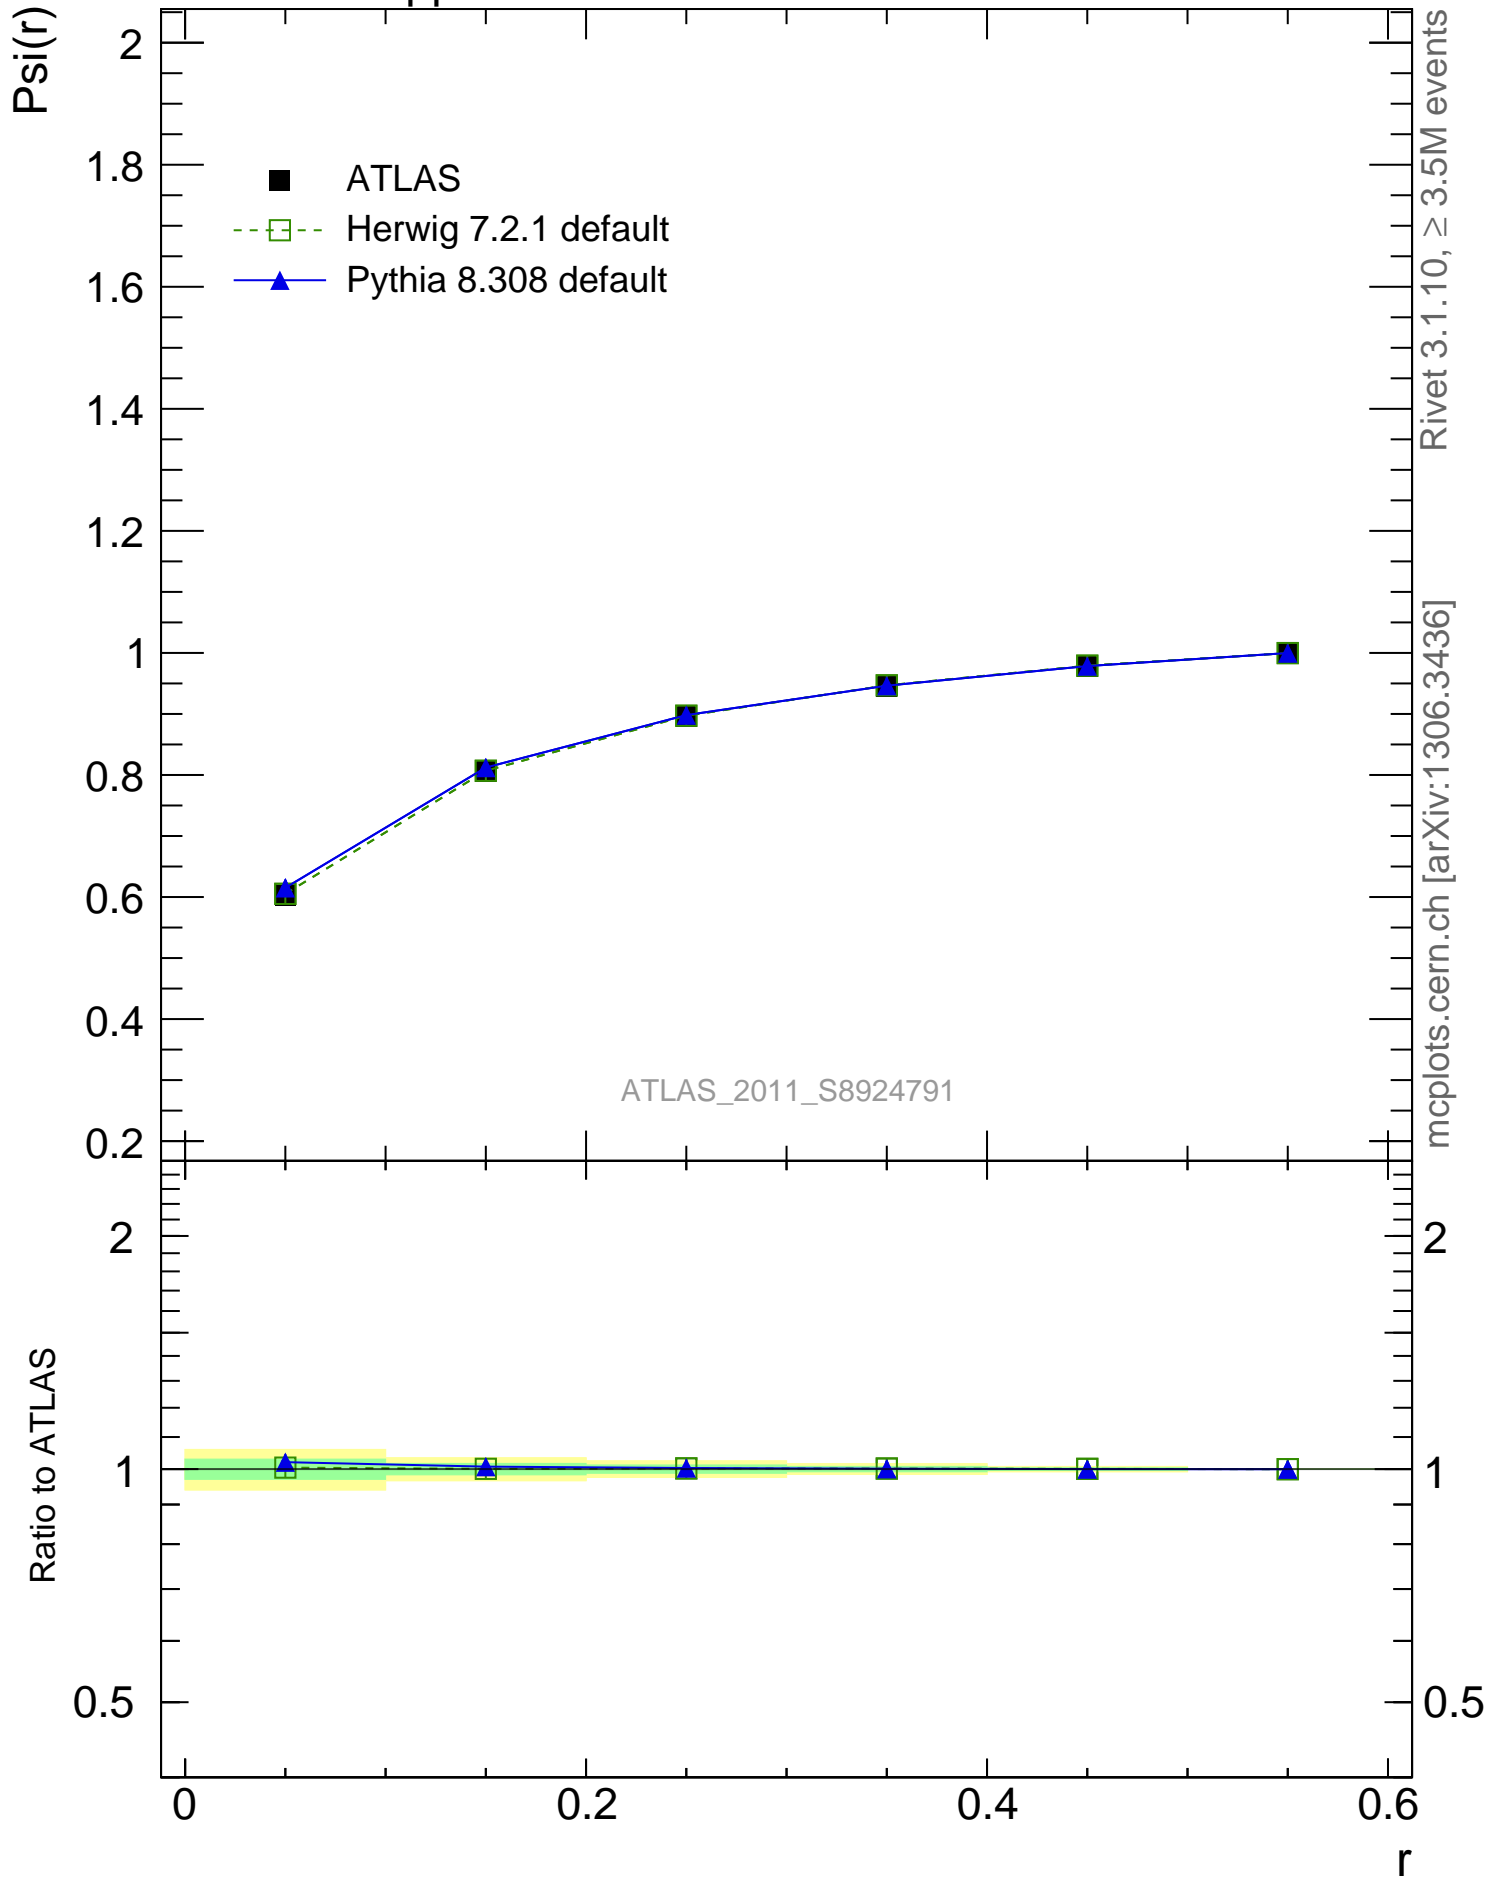

7000 GeV pp

Jets

ATLAS_2011_S8924791

Rivet 3.1.10, $\geq 3.5M$ events
mcplots.cern.ch [arXiv:1306.3436]