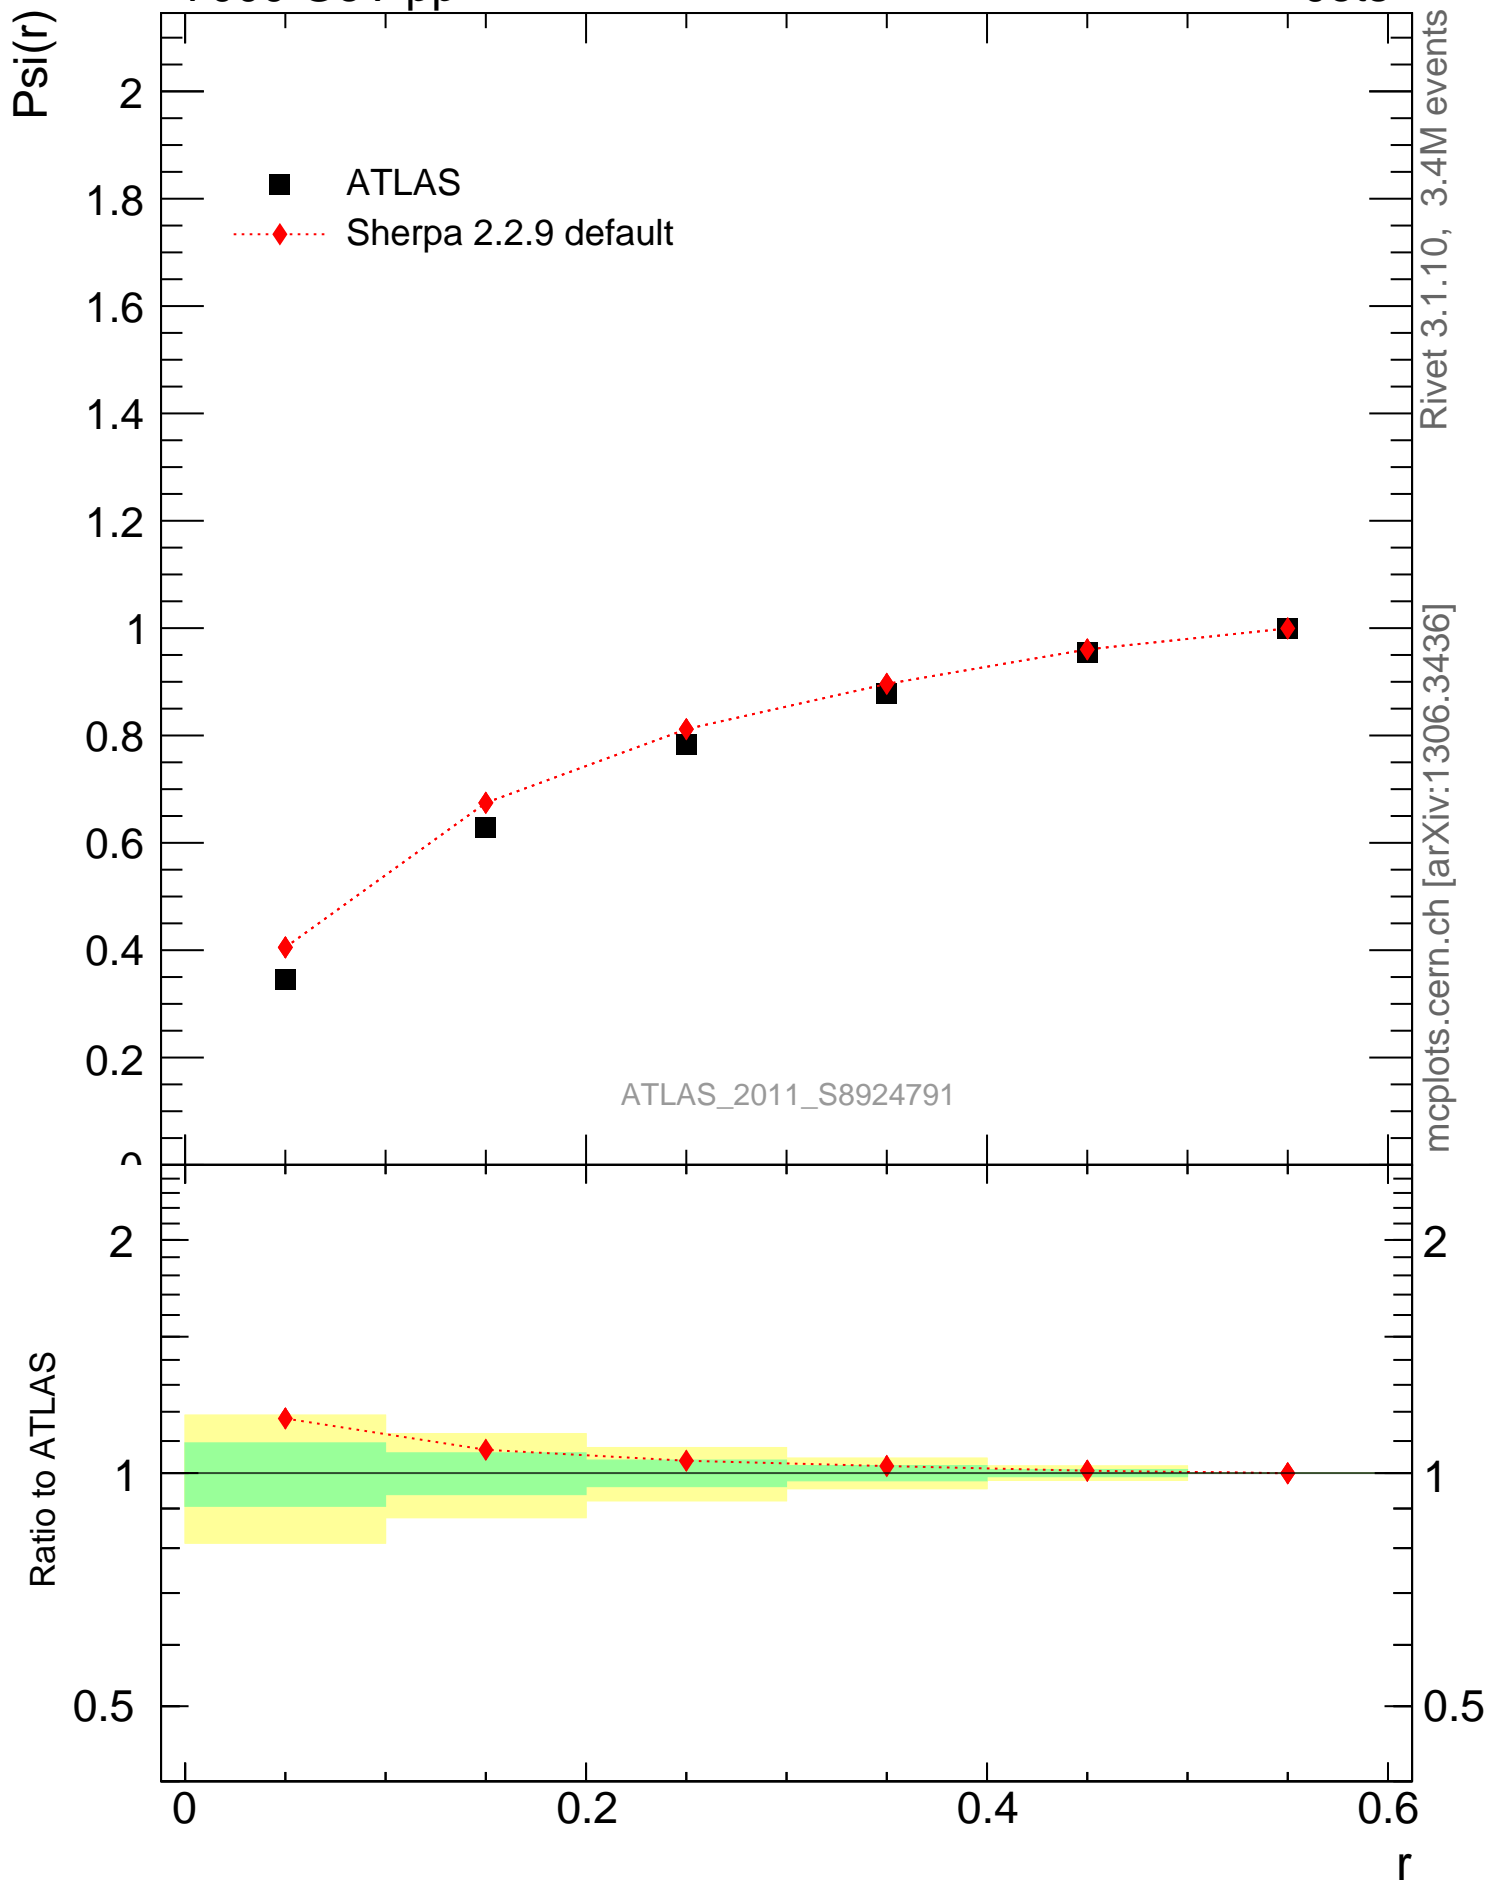

7000 GeV pp

Jets

Rivet 3.1.10, 3.4M events
mcplots.cern.ch [arXiv:1306.3436]

ATLAS_2011_S8924791