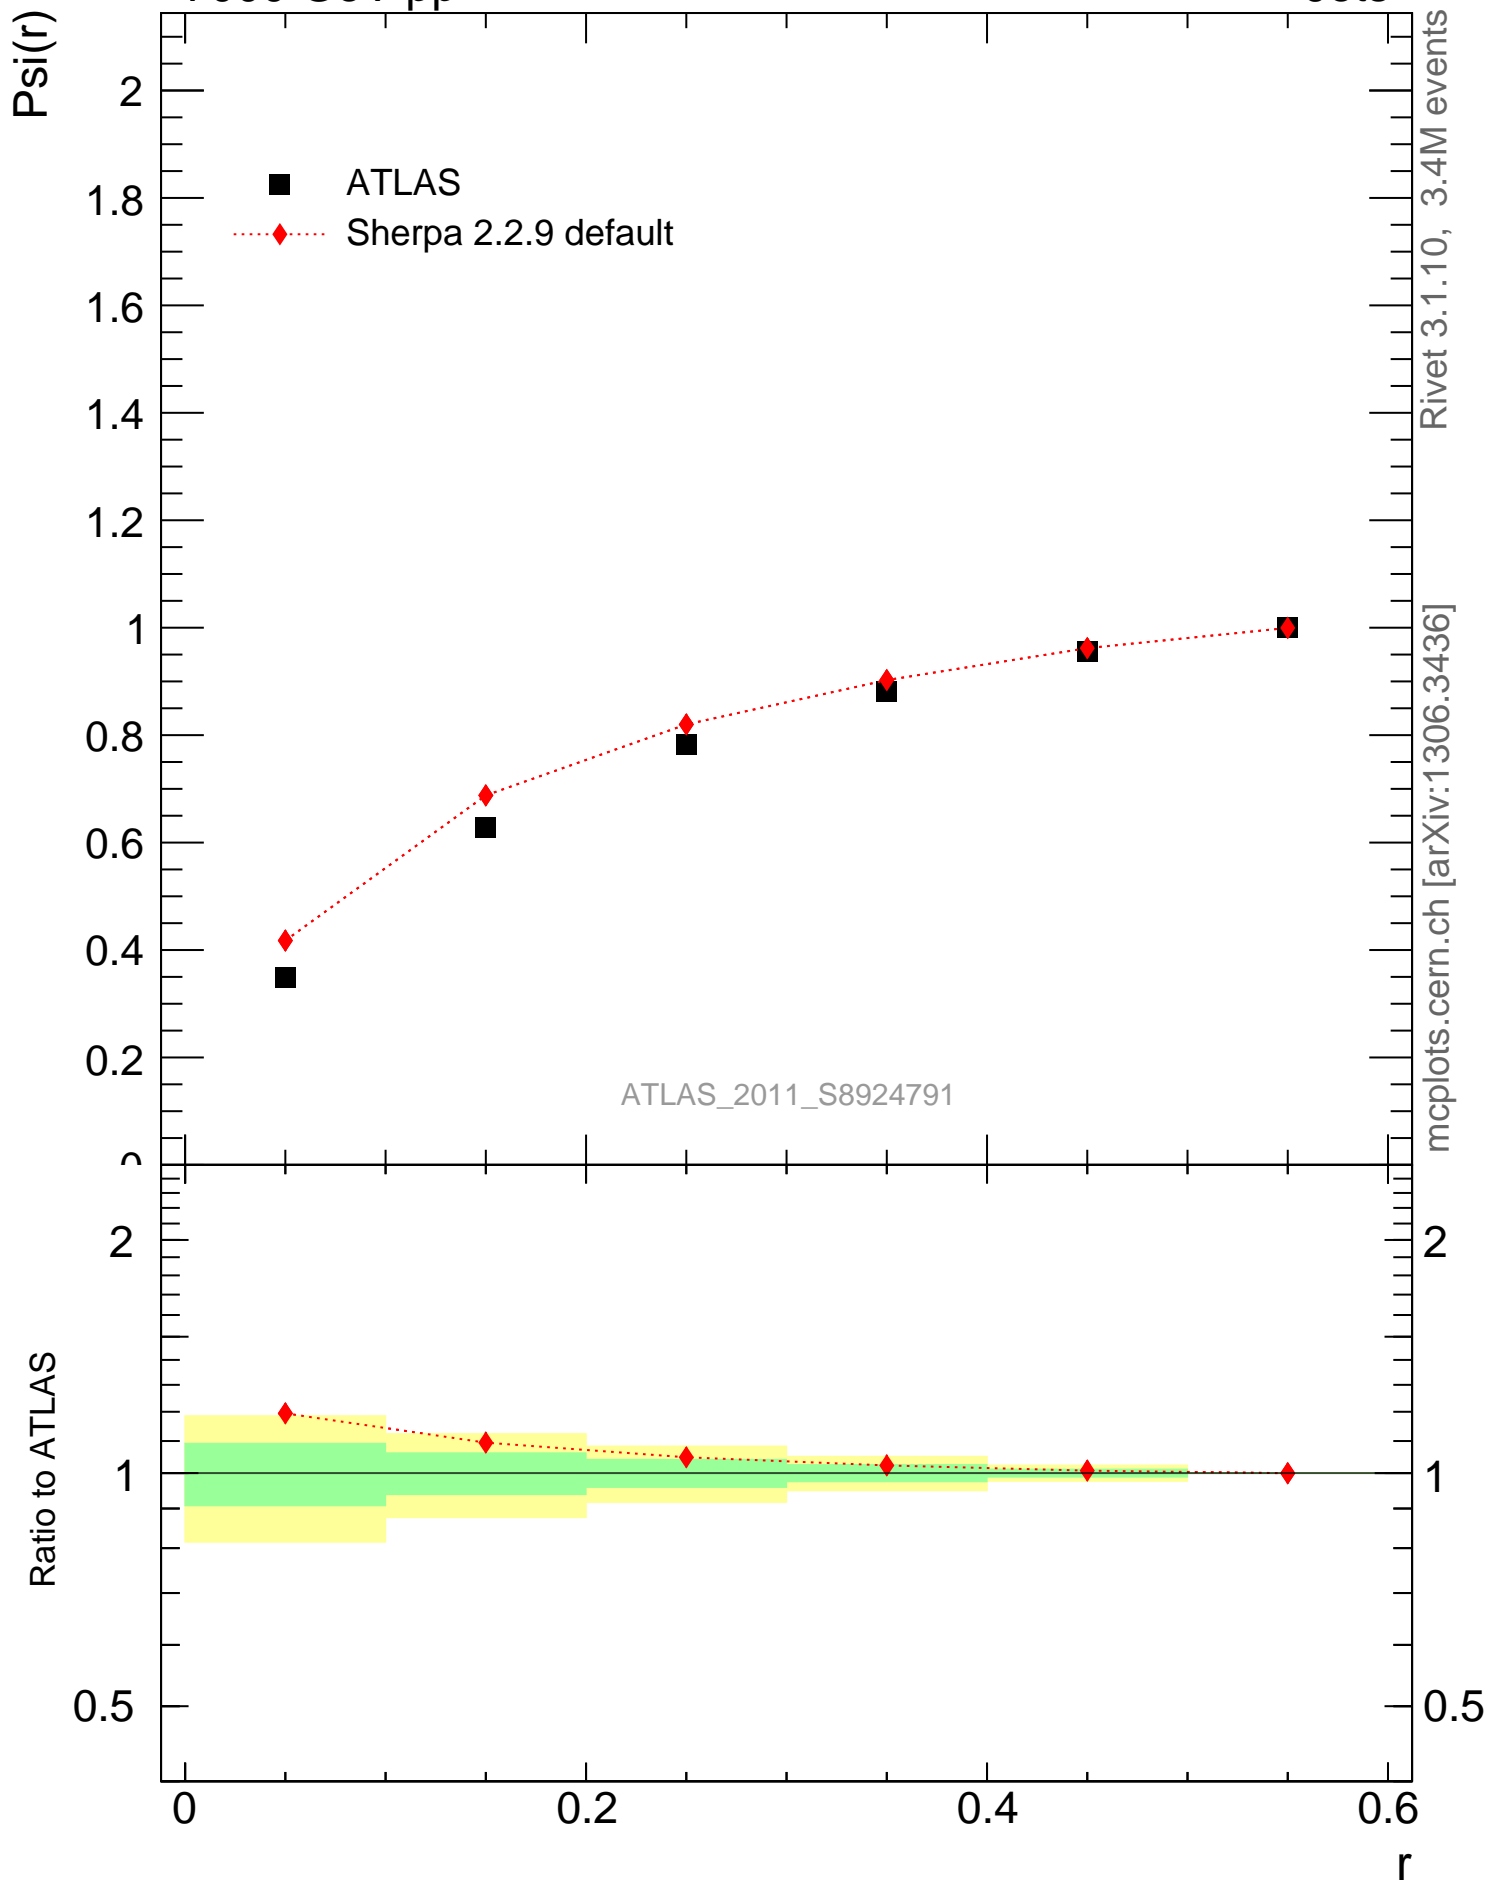

7000 GeV pp

Jets

Rivet 3.1.10, 3.4M events
mcplots.cern.ch [arXiv:1306.3436]

ATLAS_2011_S8924791