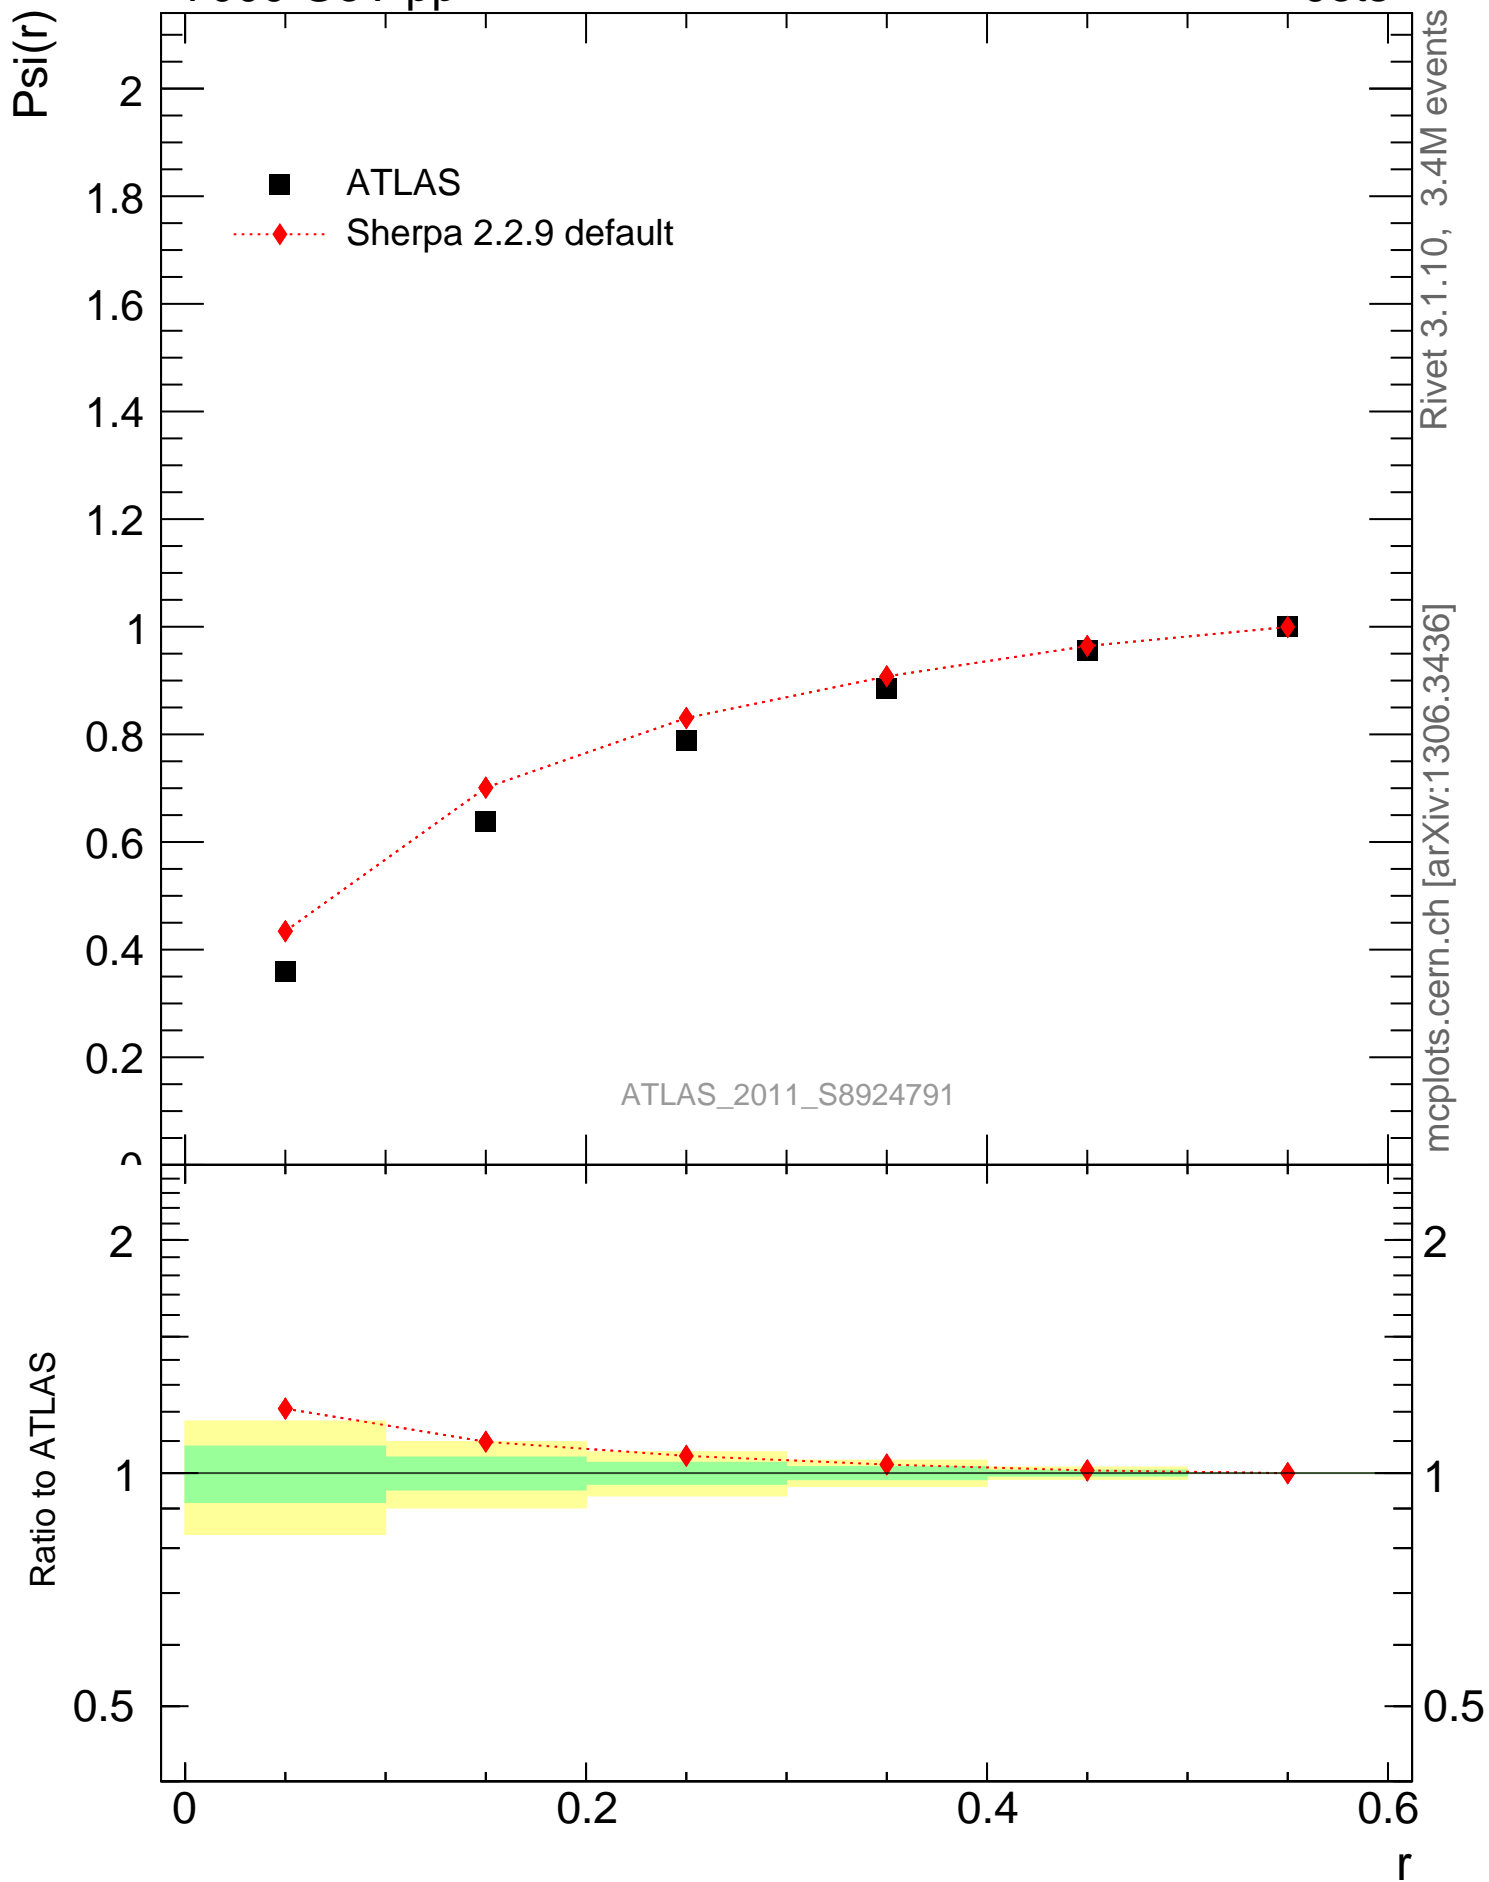

7000 GeV pp

Jets

Rivet 3.1.10, 3.4M events
mcplots.cern.ch [arXiv:1306.3436]

ATLAS_2011_S8924791