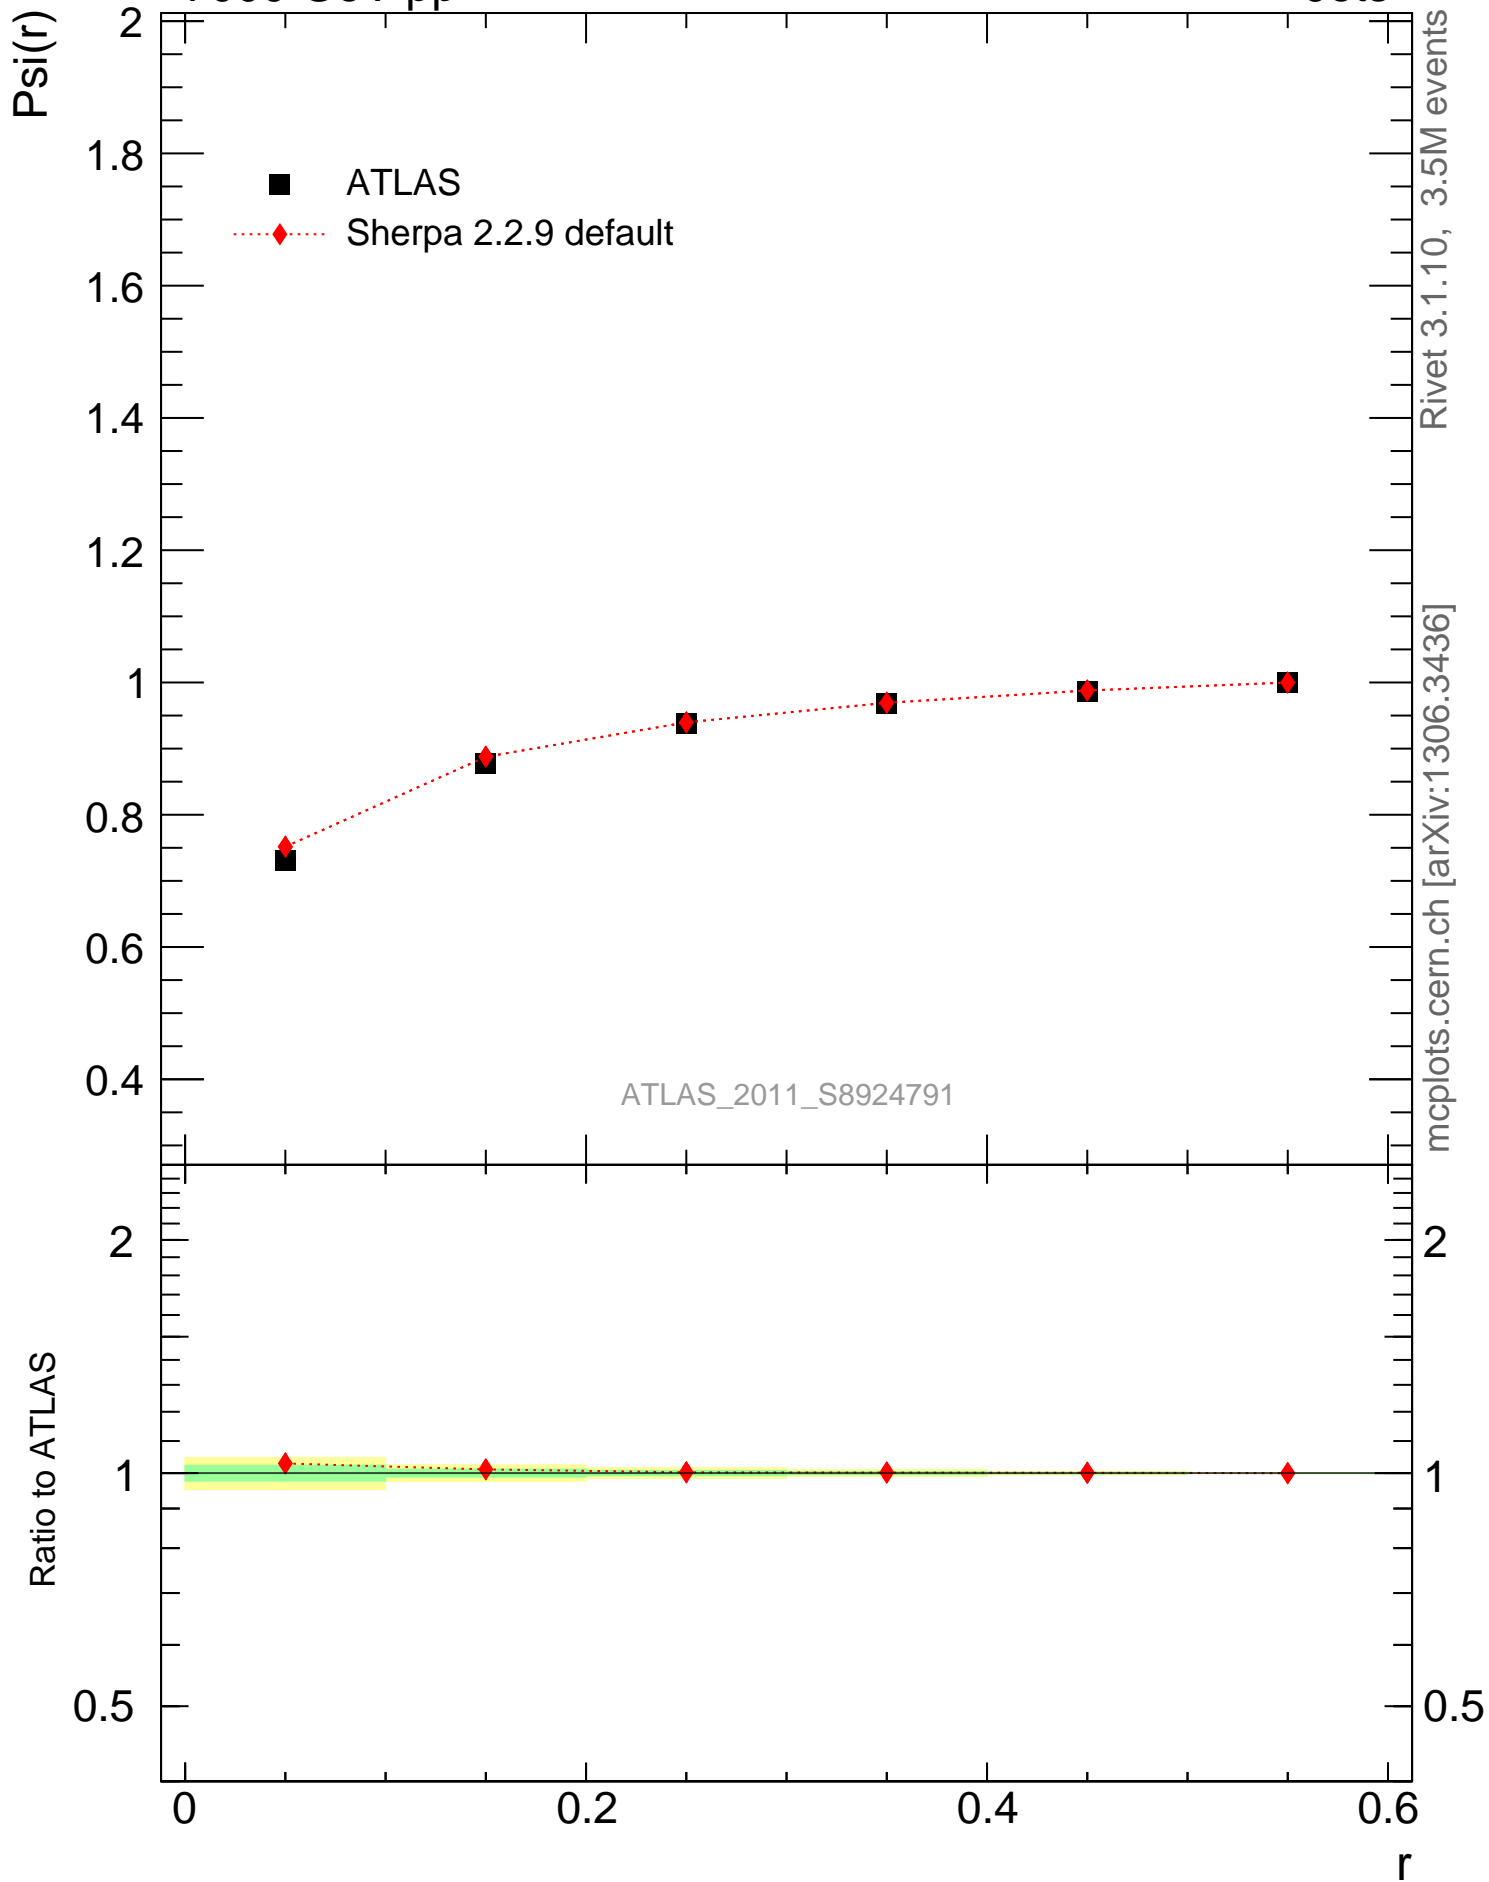

7000 GeV pp

Jets

Rivet 3.1.10, 3.5M events
mcplots.cern.ch [arXiv:1306.3436]

ATLAS_2011_S8924791