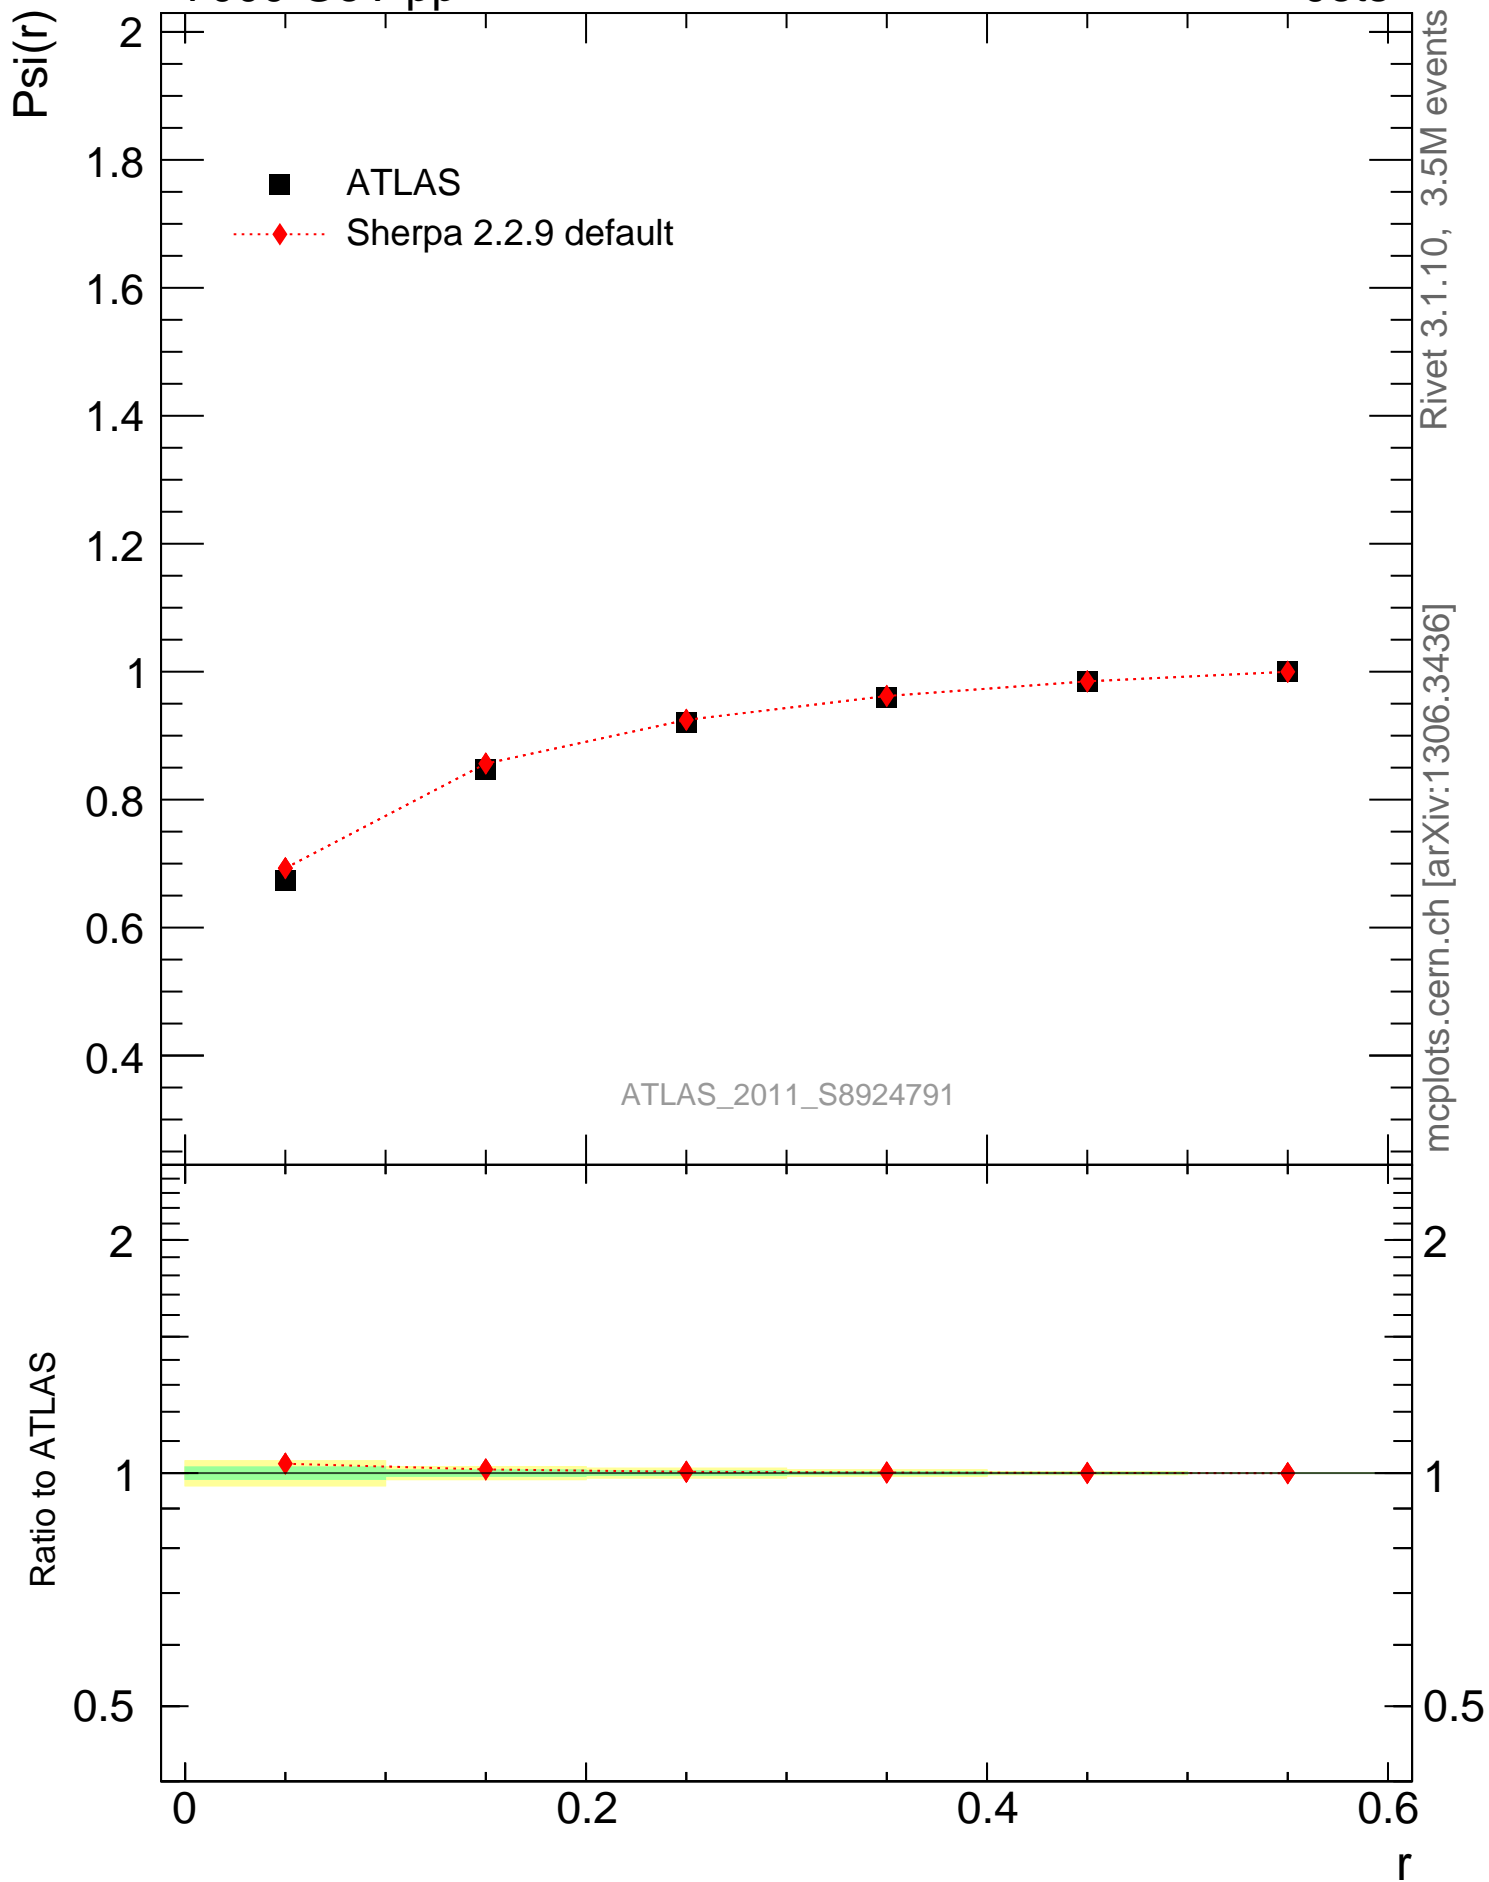

7000 GeV pp

Jets

ATLAS_2011_S8924791

Rivet 3.1.10, 3.5M events
mcplots.cern.ch [arXiv:1306.3436]