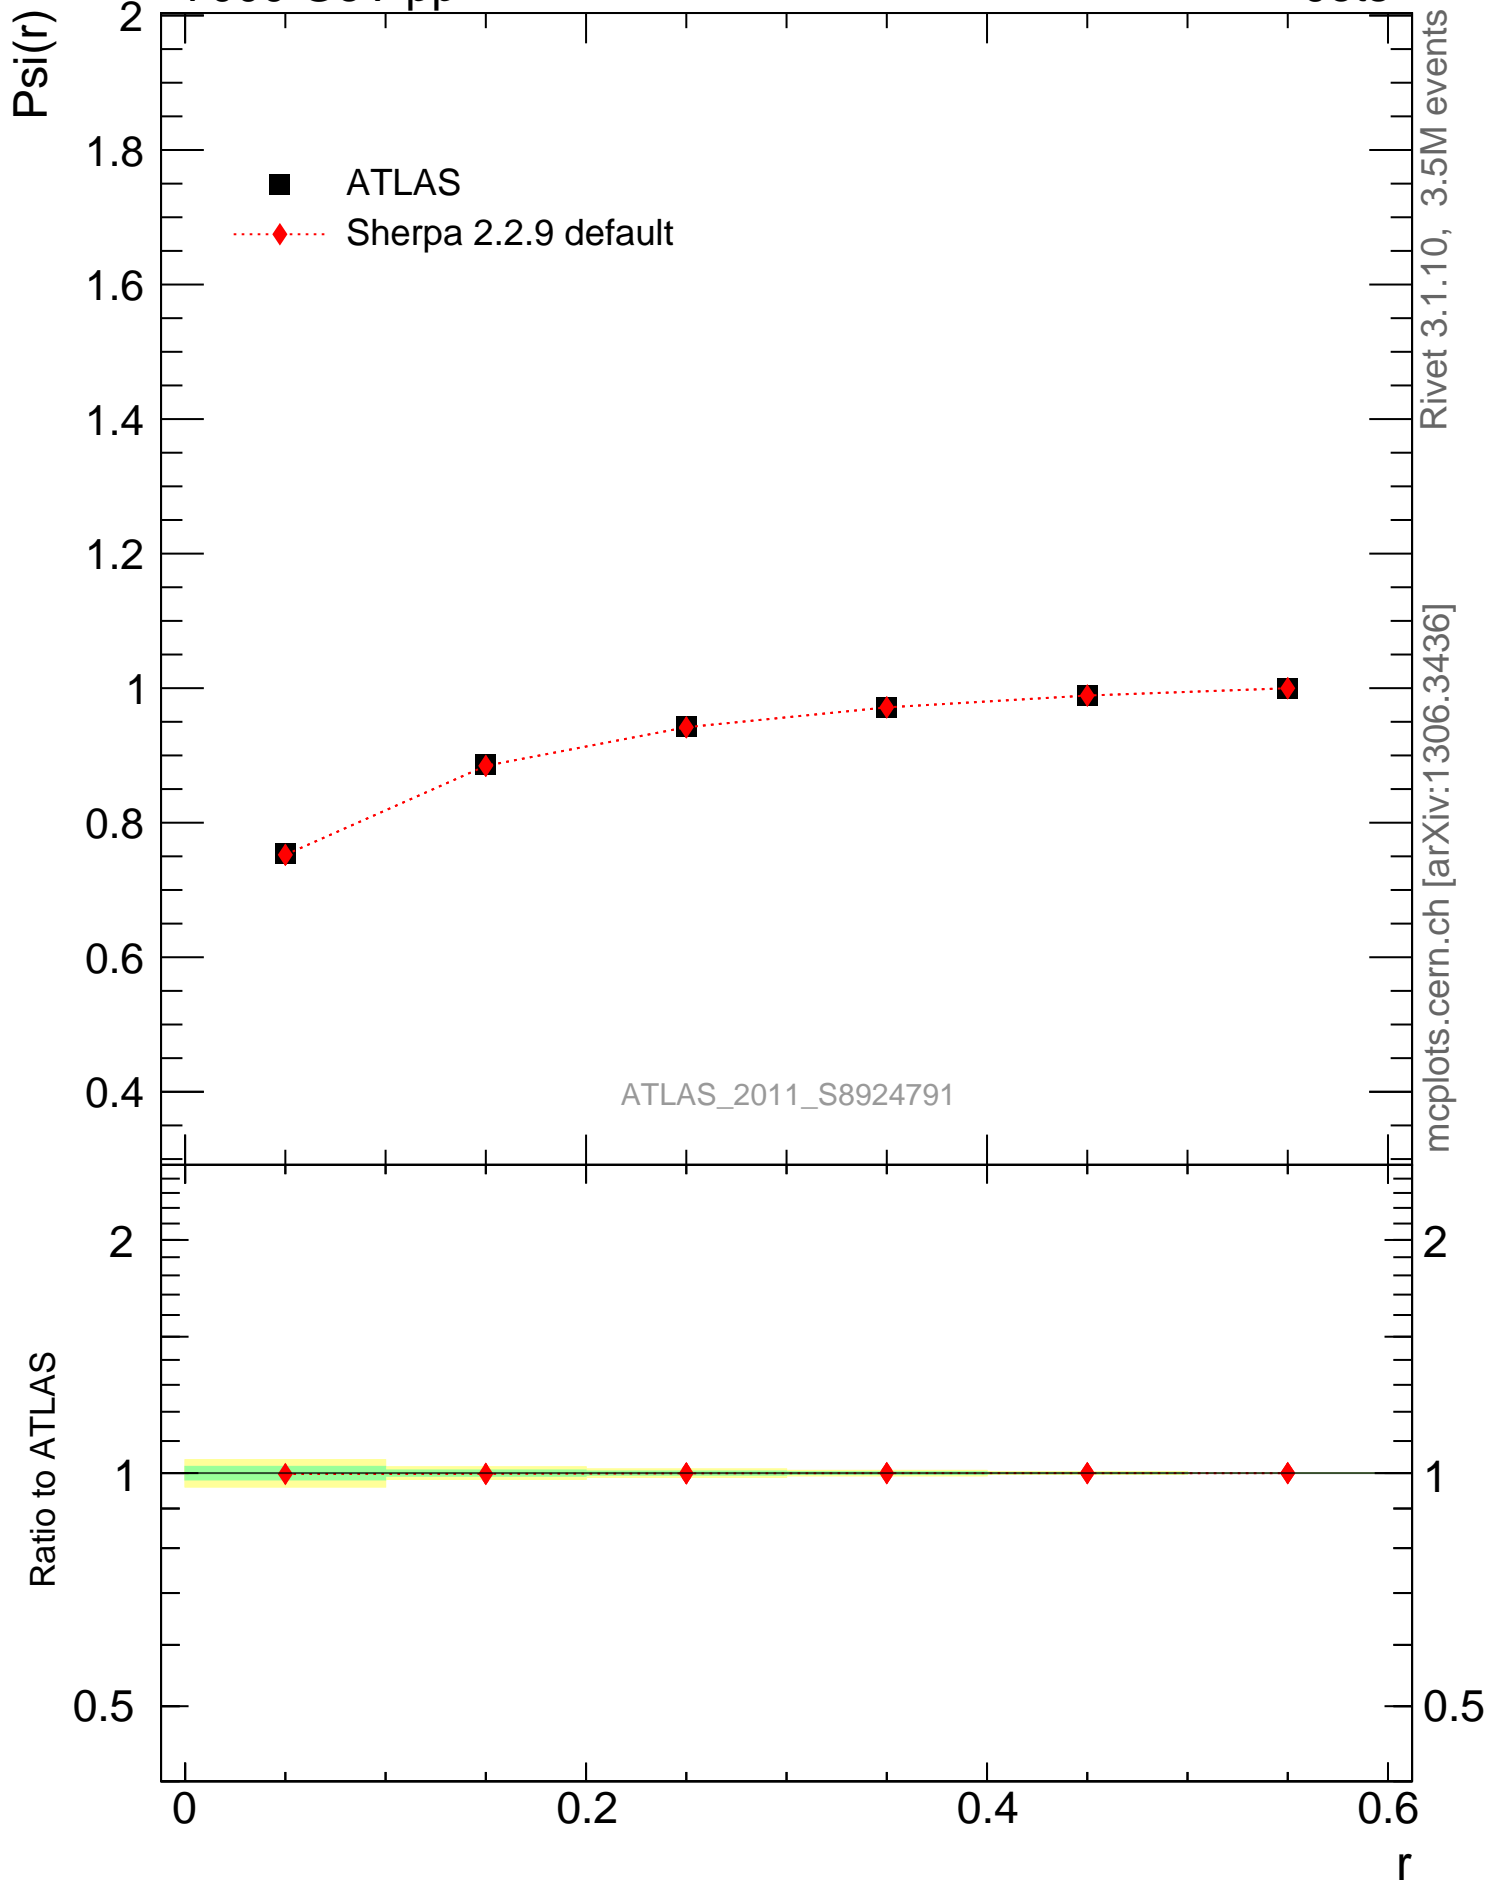

7000 GeV pp

Jets

Rivet 3.1.10, 3.5M events
mcplots.cern.ch [arXiv:1306.3436]

ATLAS_2011_S8924791