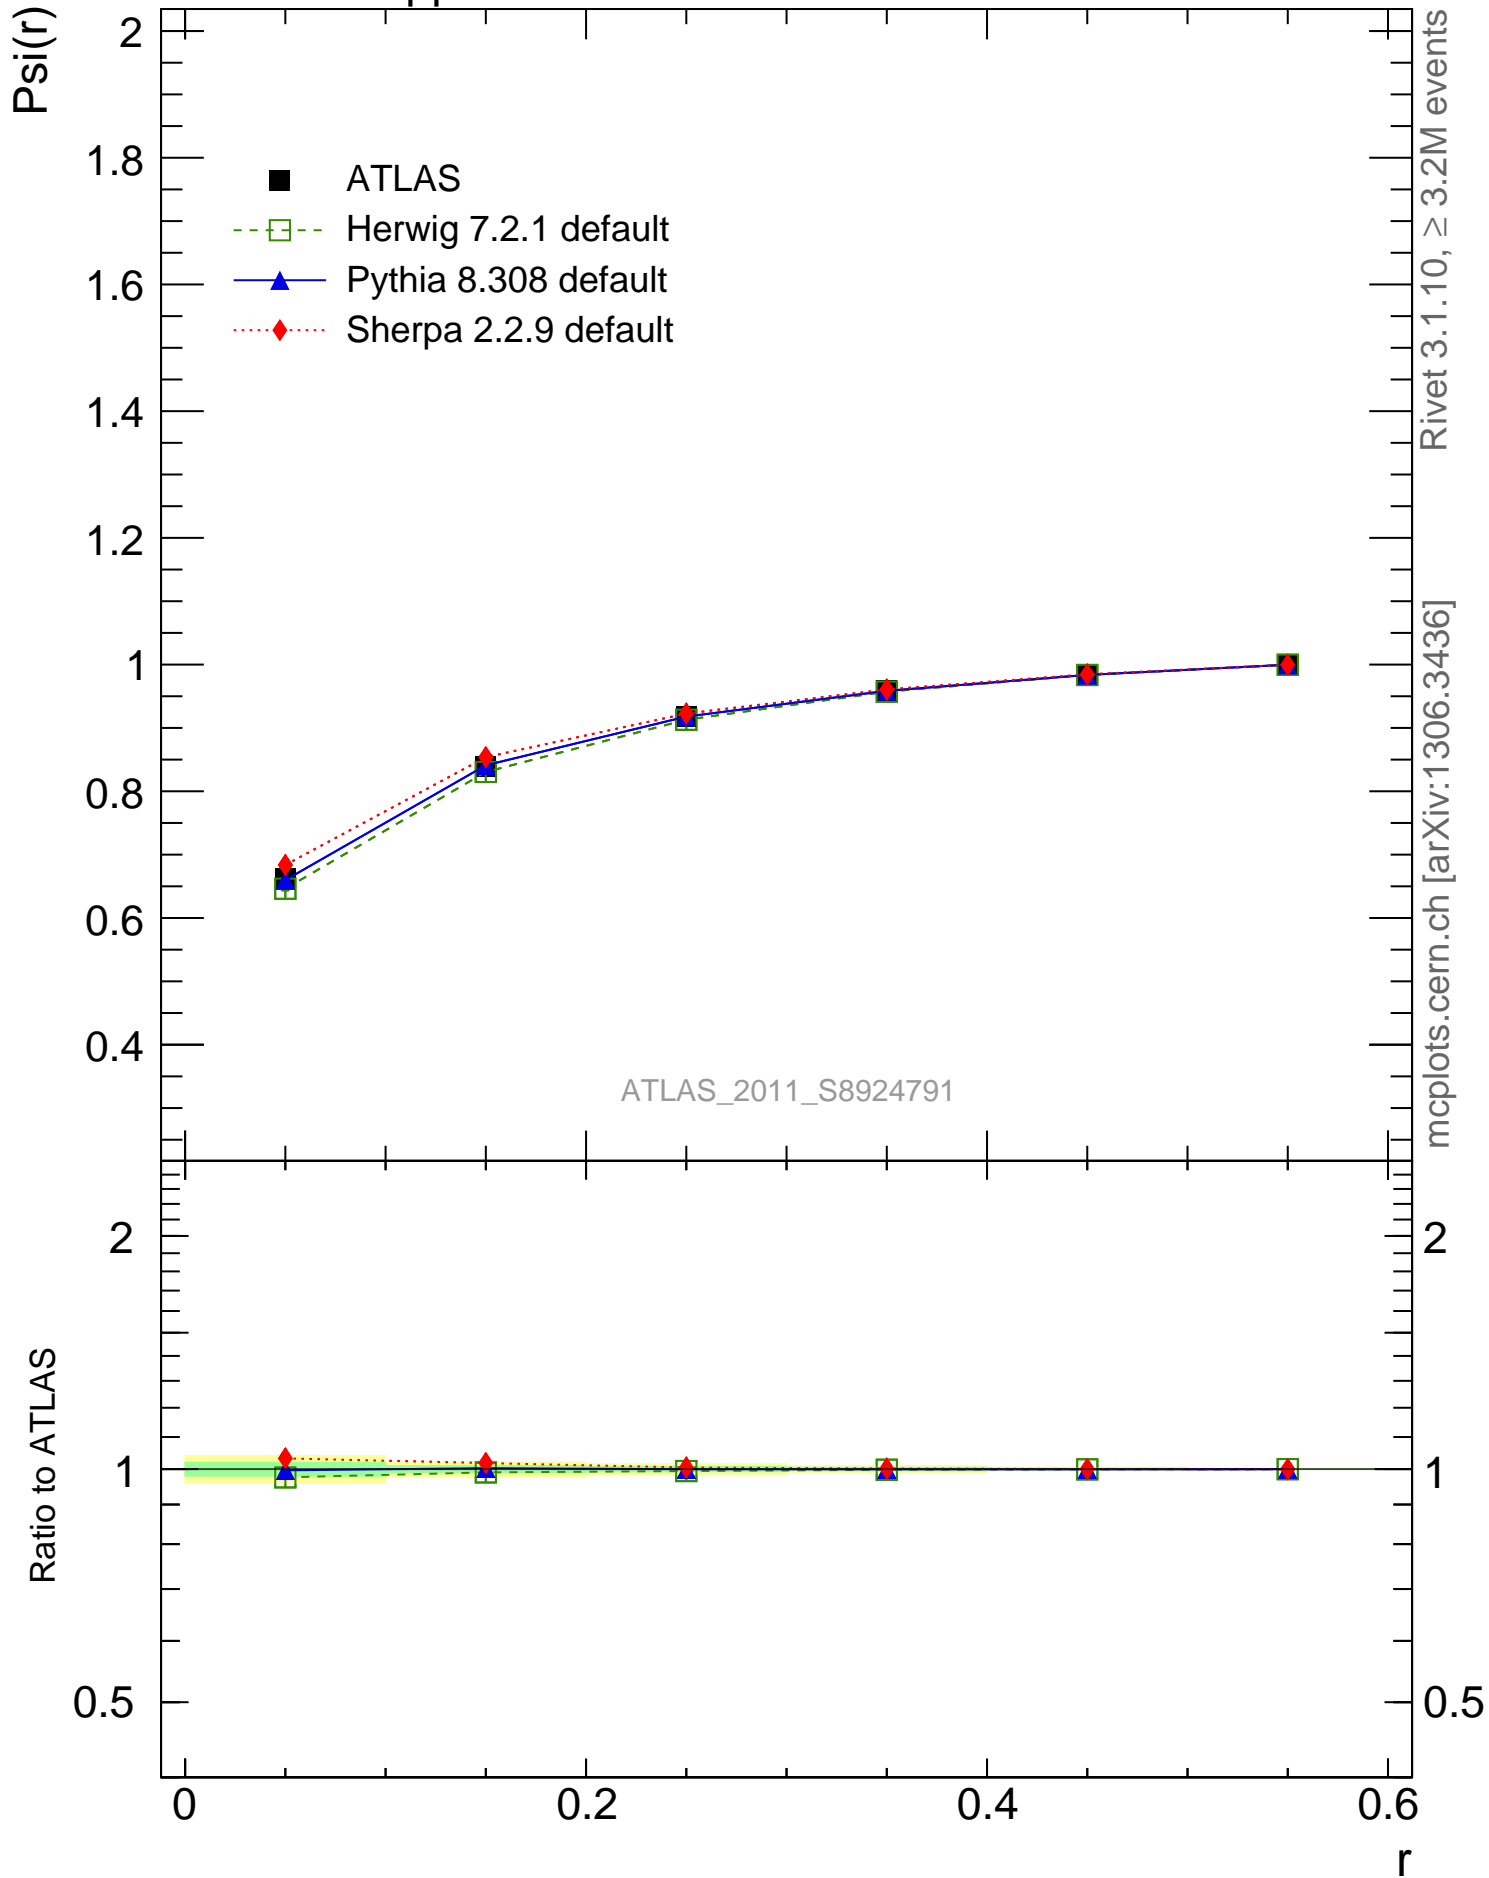

7000 GeV pp

Jets

ATLAS_2011_S8924791

Rivet 3.1.10, $\geq 3.2M$ events
mcplots.cern.ch [arXiv:1306.3436]