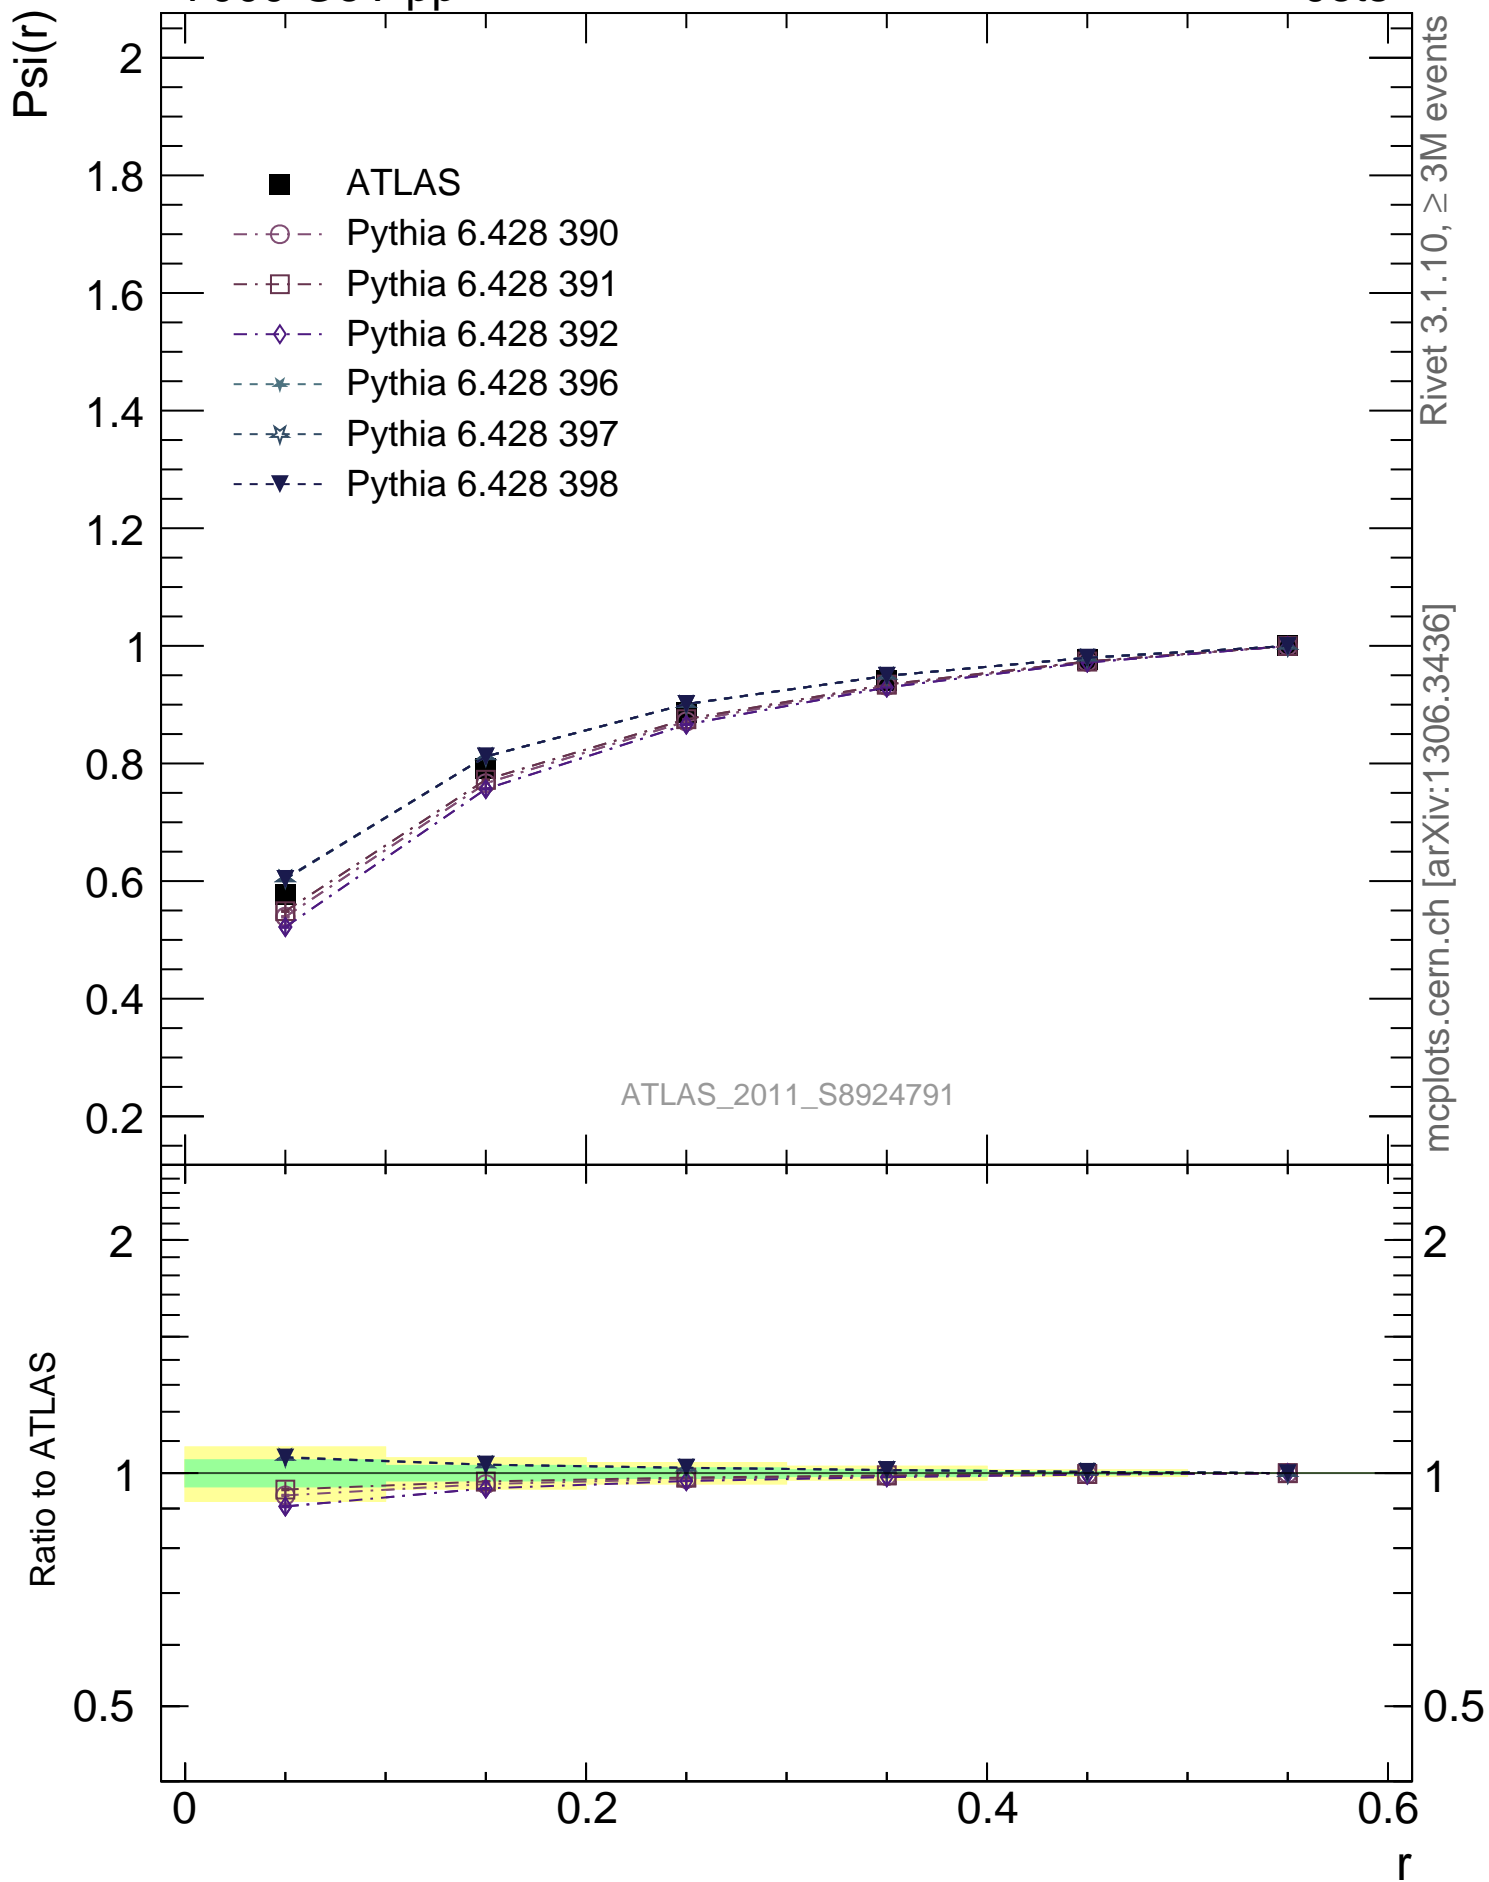

7000 GeV pp

Jets

Rivet 3.1.10, $\geq 3M$ events

mcplots.cern.ch [arXiv:1306.3436]

ATLAS_2011_S8924791