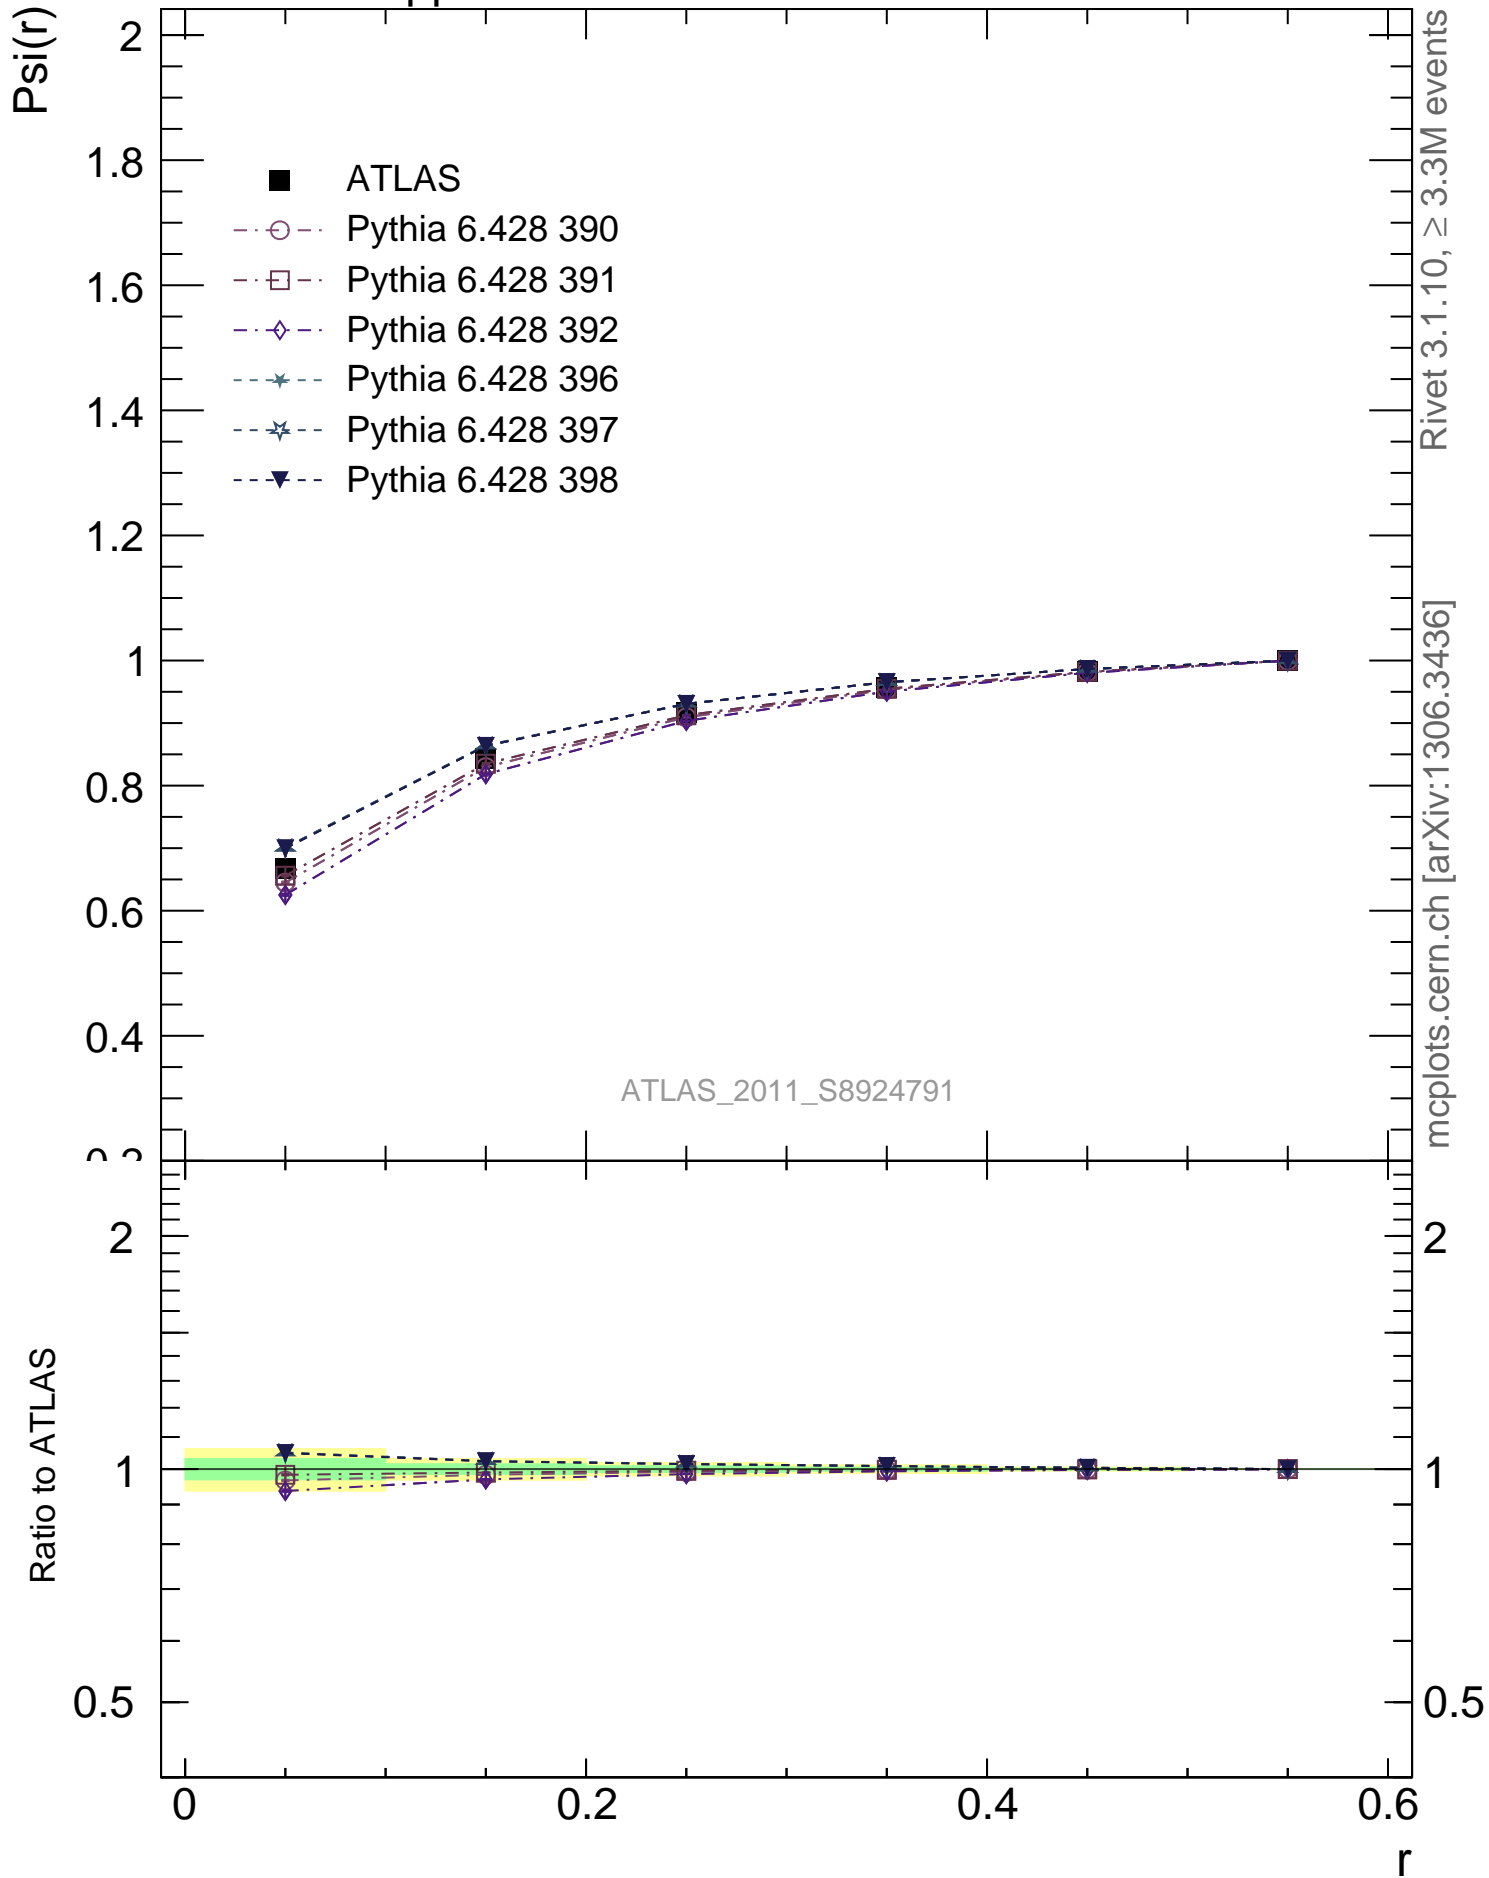

7000 GeV pp

Jets

Rivet 3.1.10, ≥ 3.3M events
mcplots.cern.ch [arXiv:1306.3436]