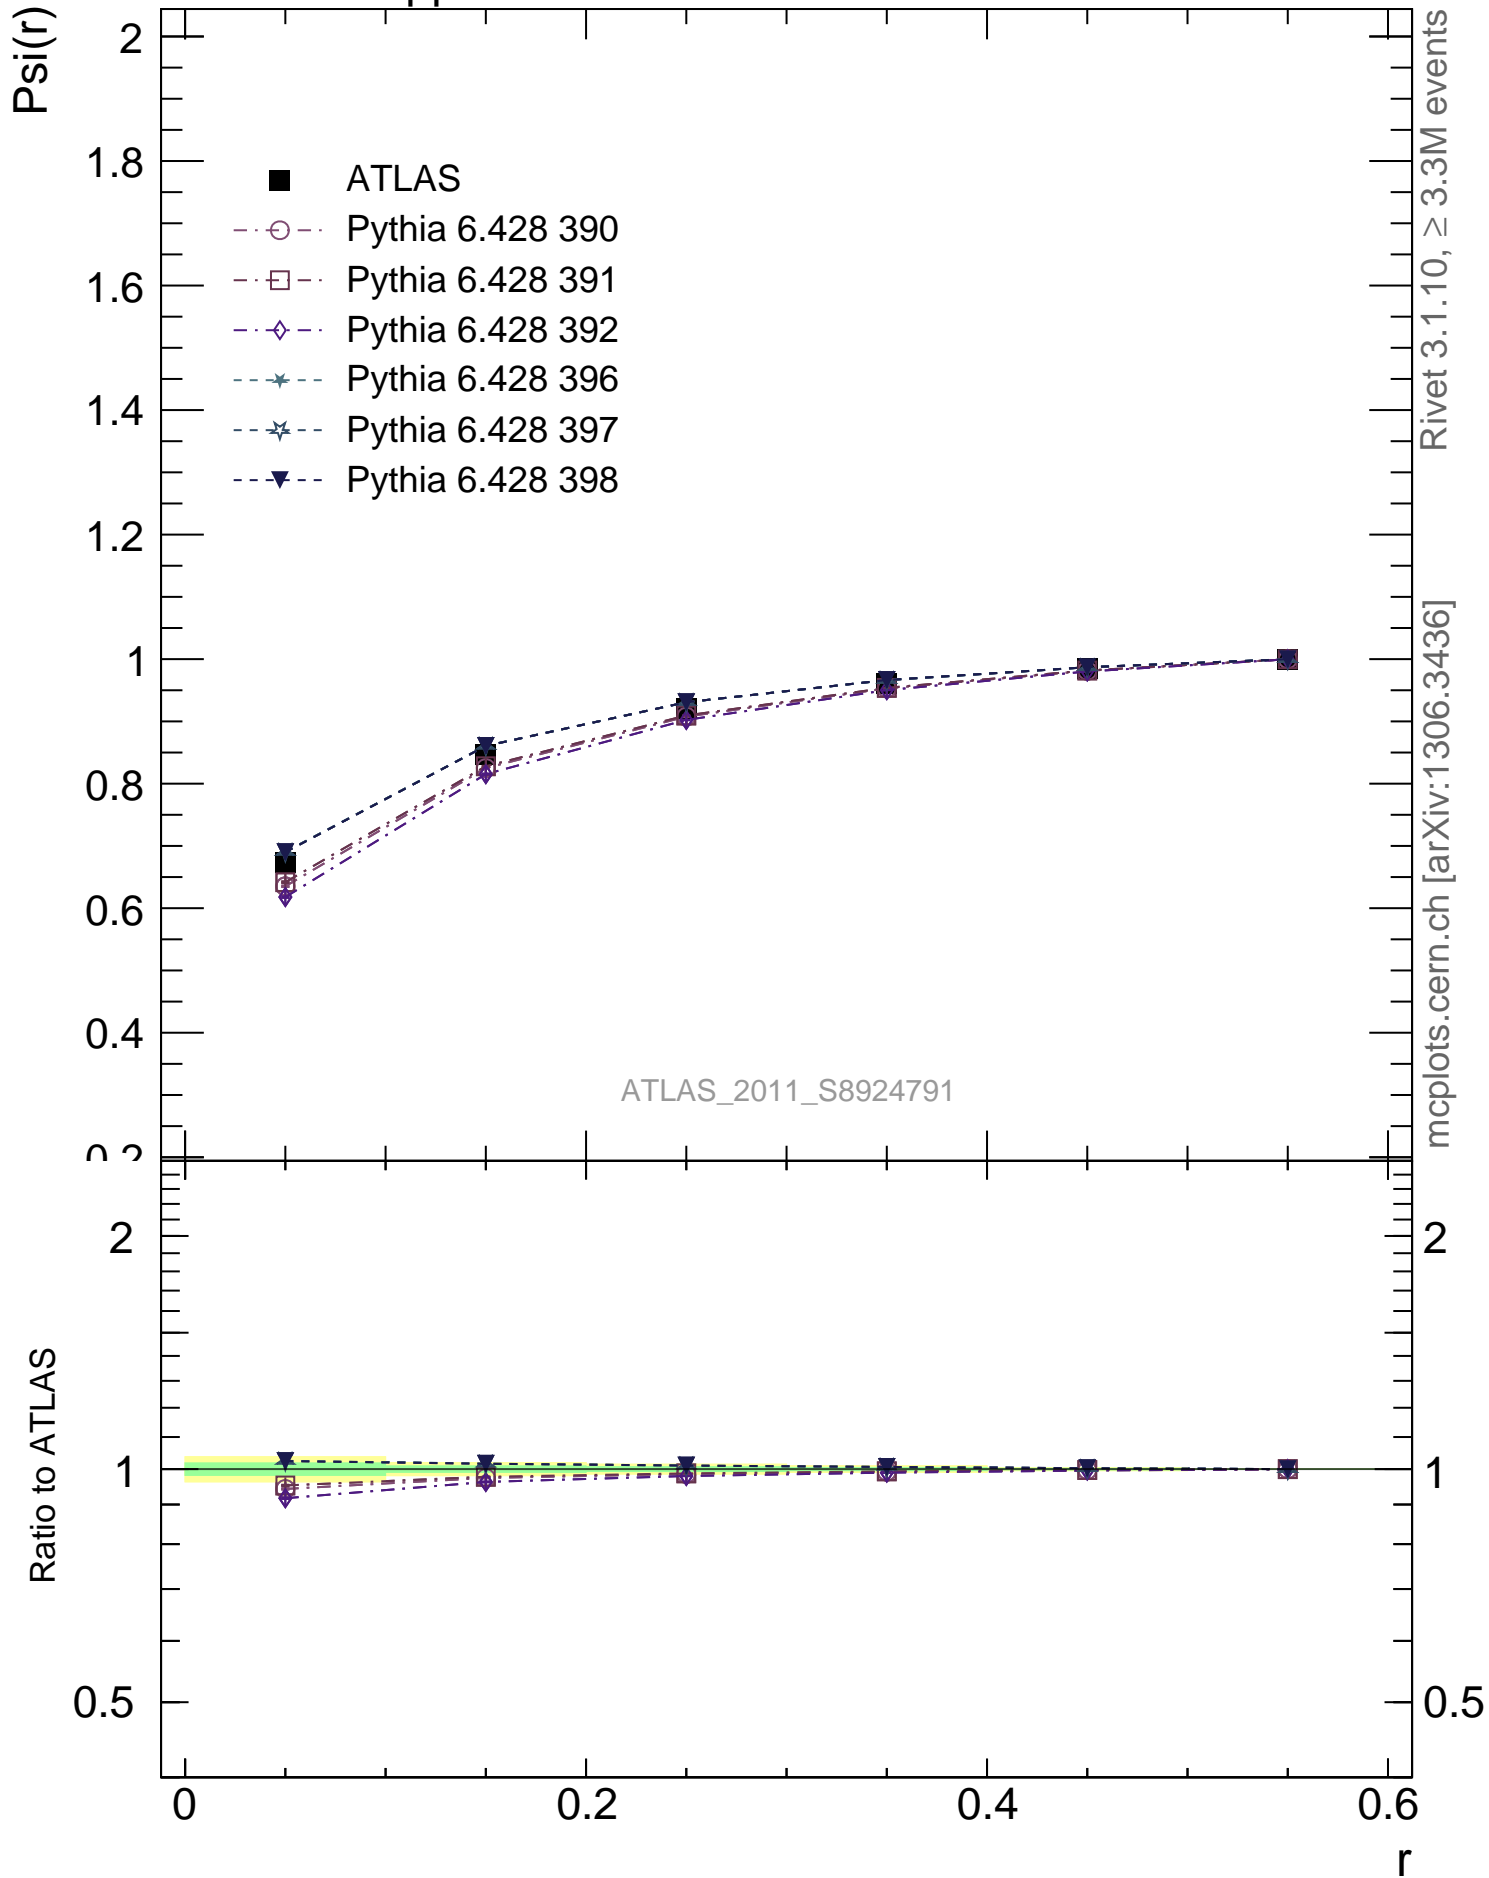

7000 GeV pp

Jets

ATLAS_2011_S8924791

Rivet 3.1.10, $\geq 3.3M$ events
mcplots.cern.ch [arXiv:1306.3436]