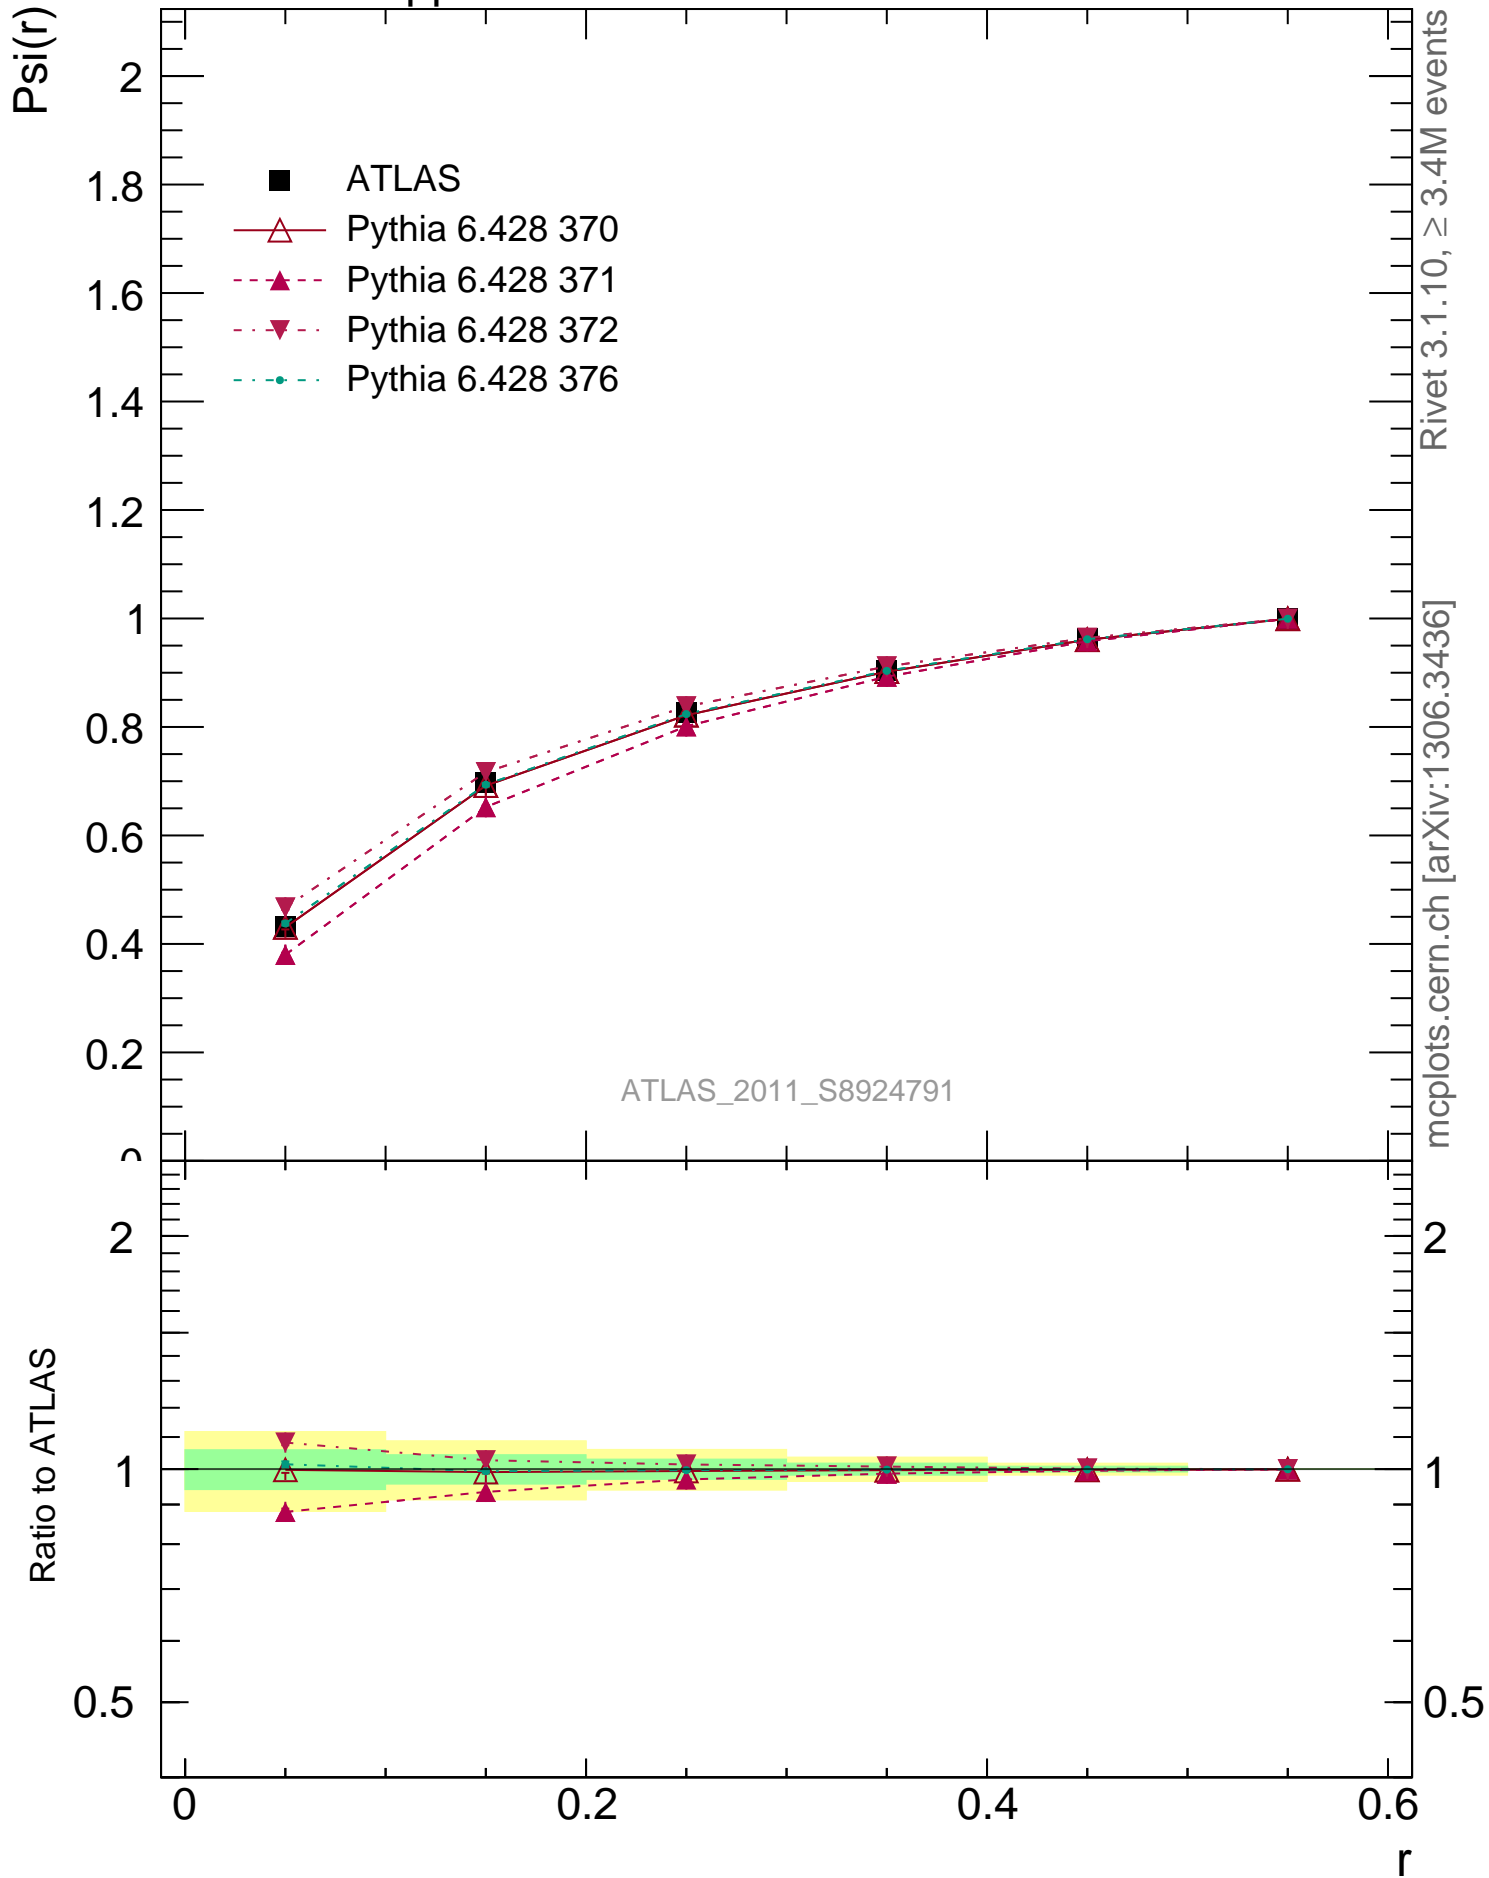

7000 GeV pp

Jets

ATLAS_2011_S8924791

Rivet 3.1.10, $\geq 3.4M$ events
mcplots.cern.ch [arXiv:1306.3436]