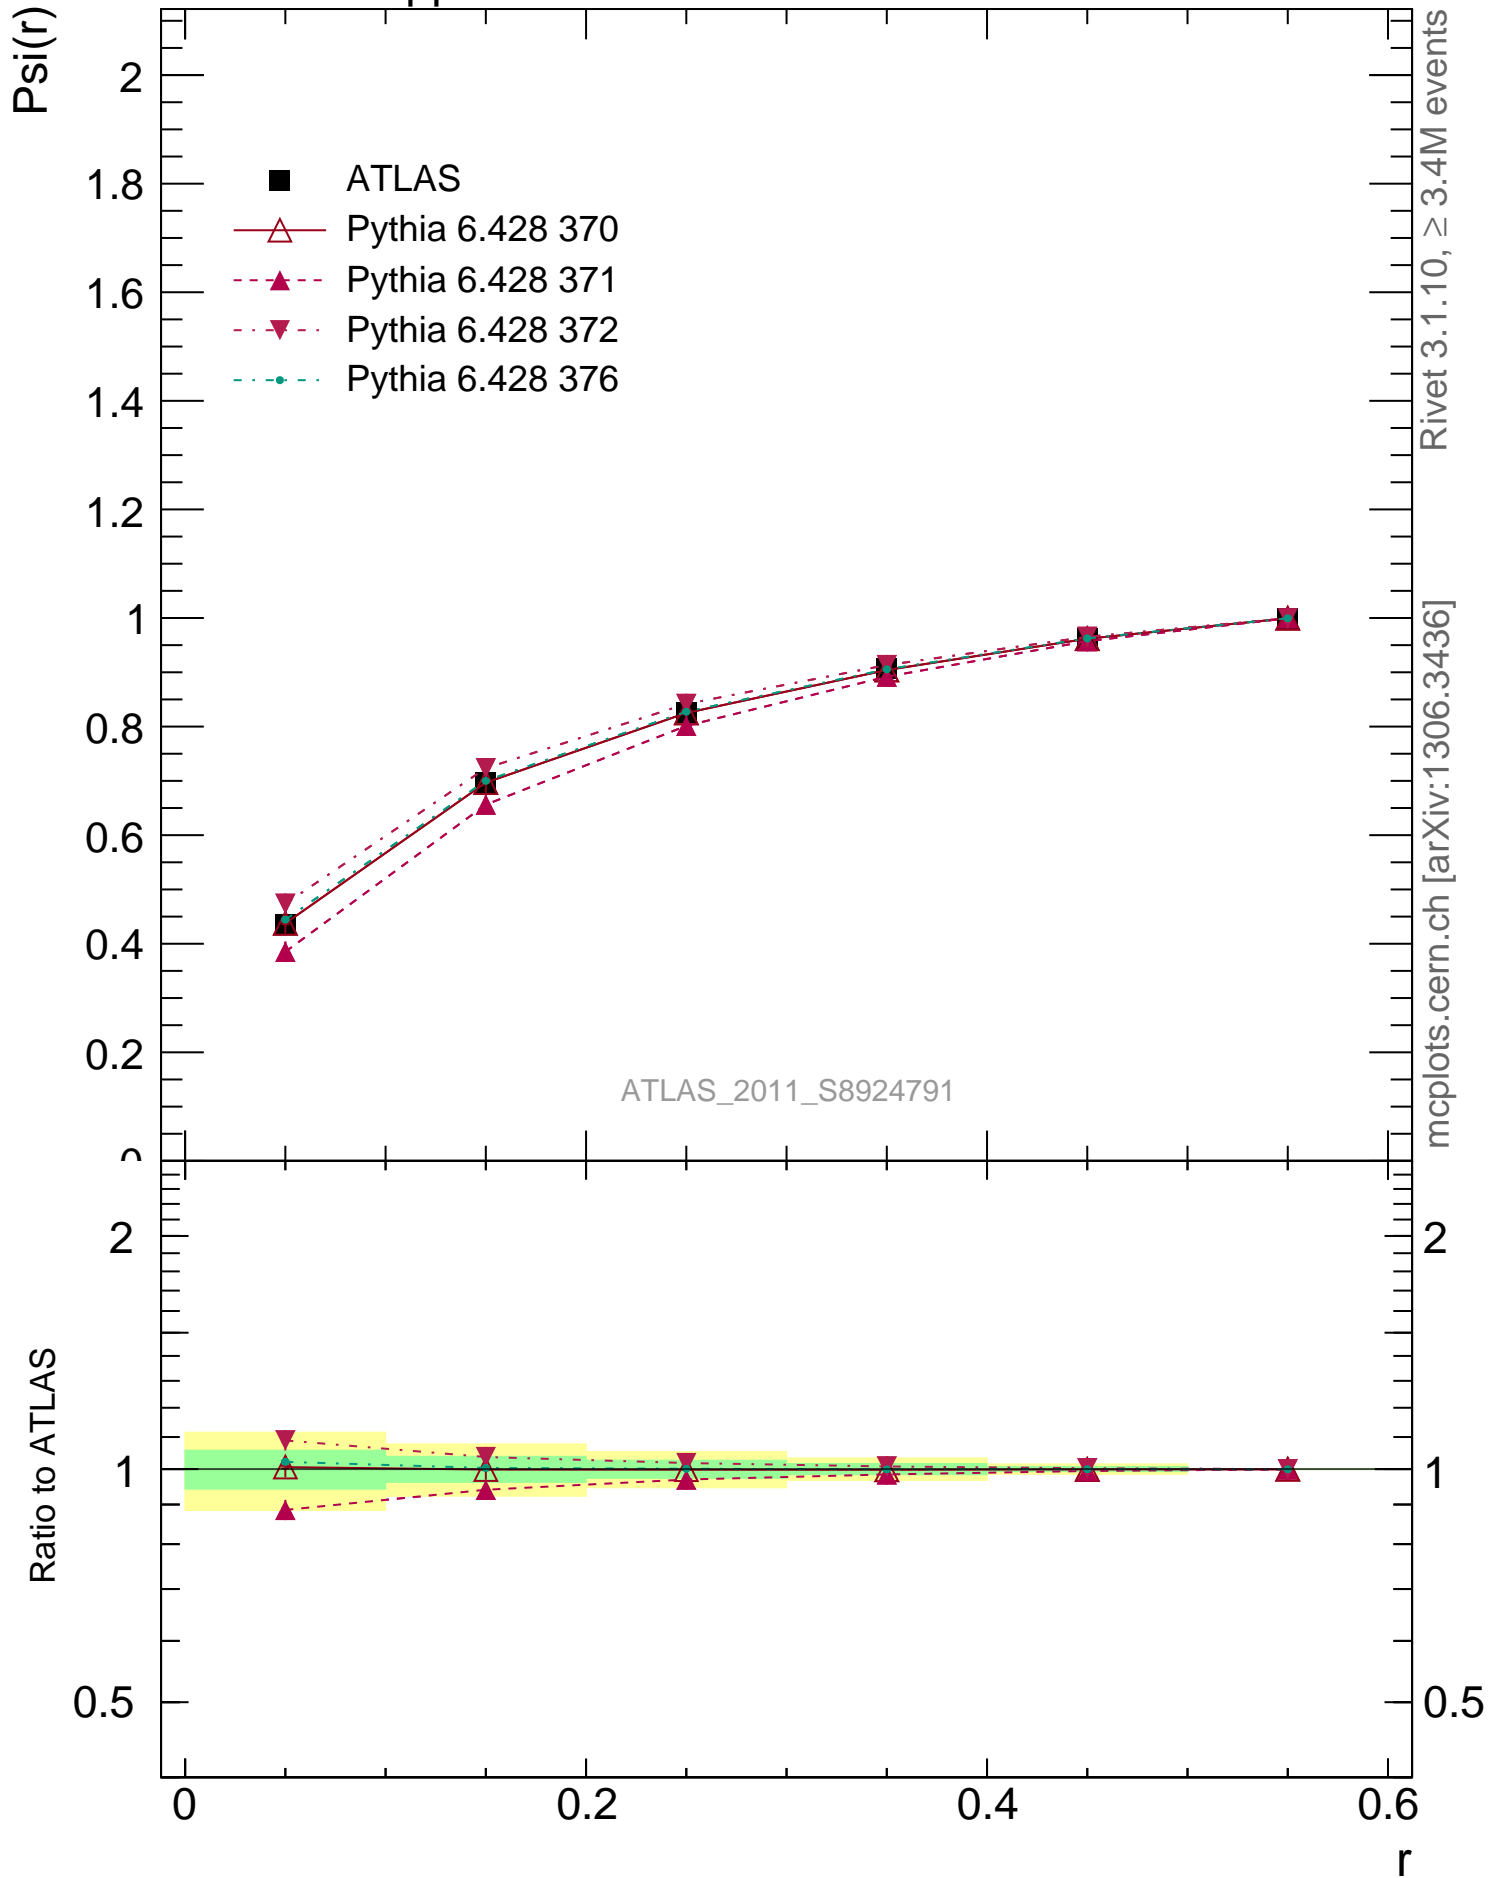

7000 GeV pp

Jets

Rivet 3.1.10, $\geq 3.4M$ events
mcplots.cern.ch [arXiv:1306.3436]

ATLAS_2011_S8924791