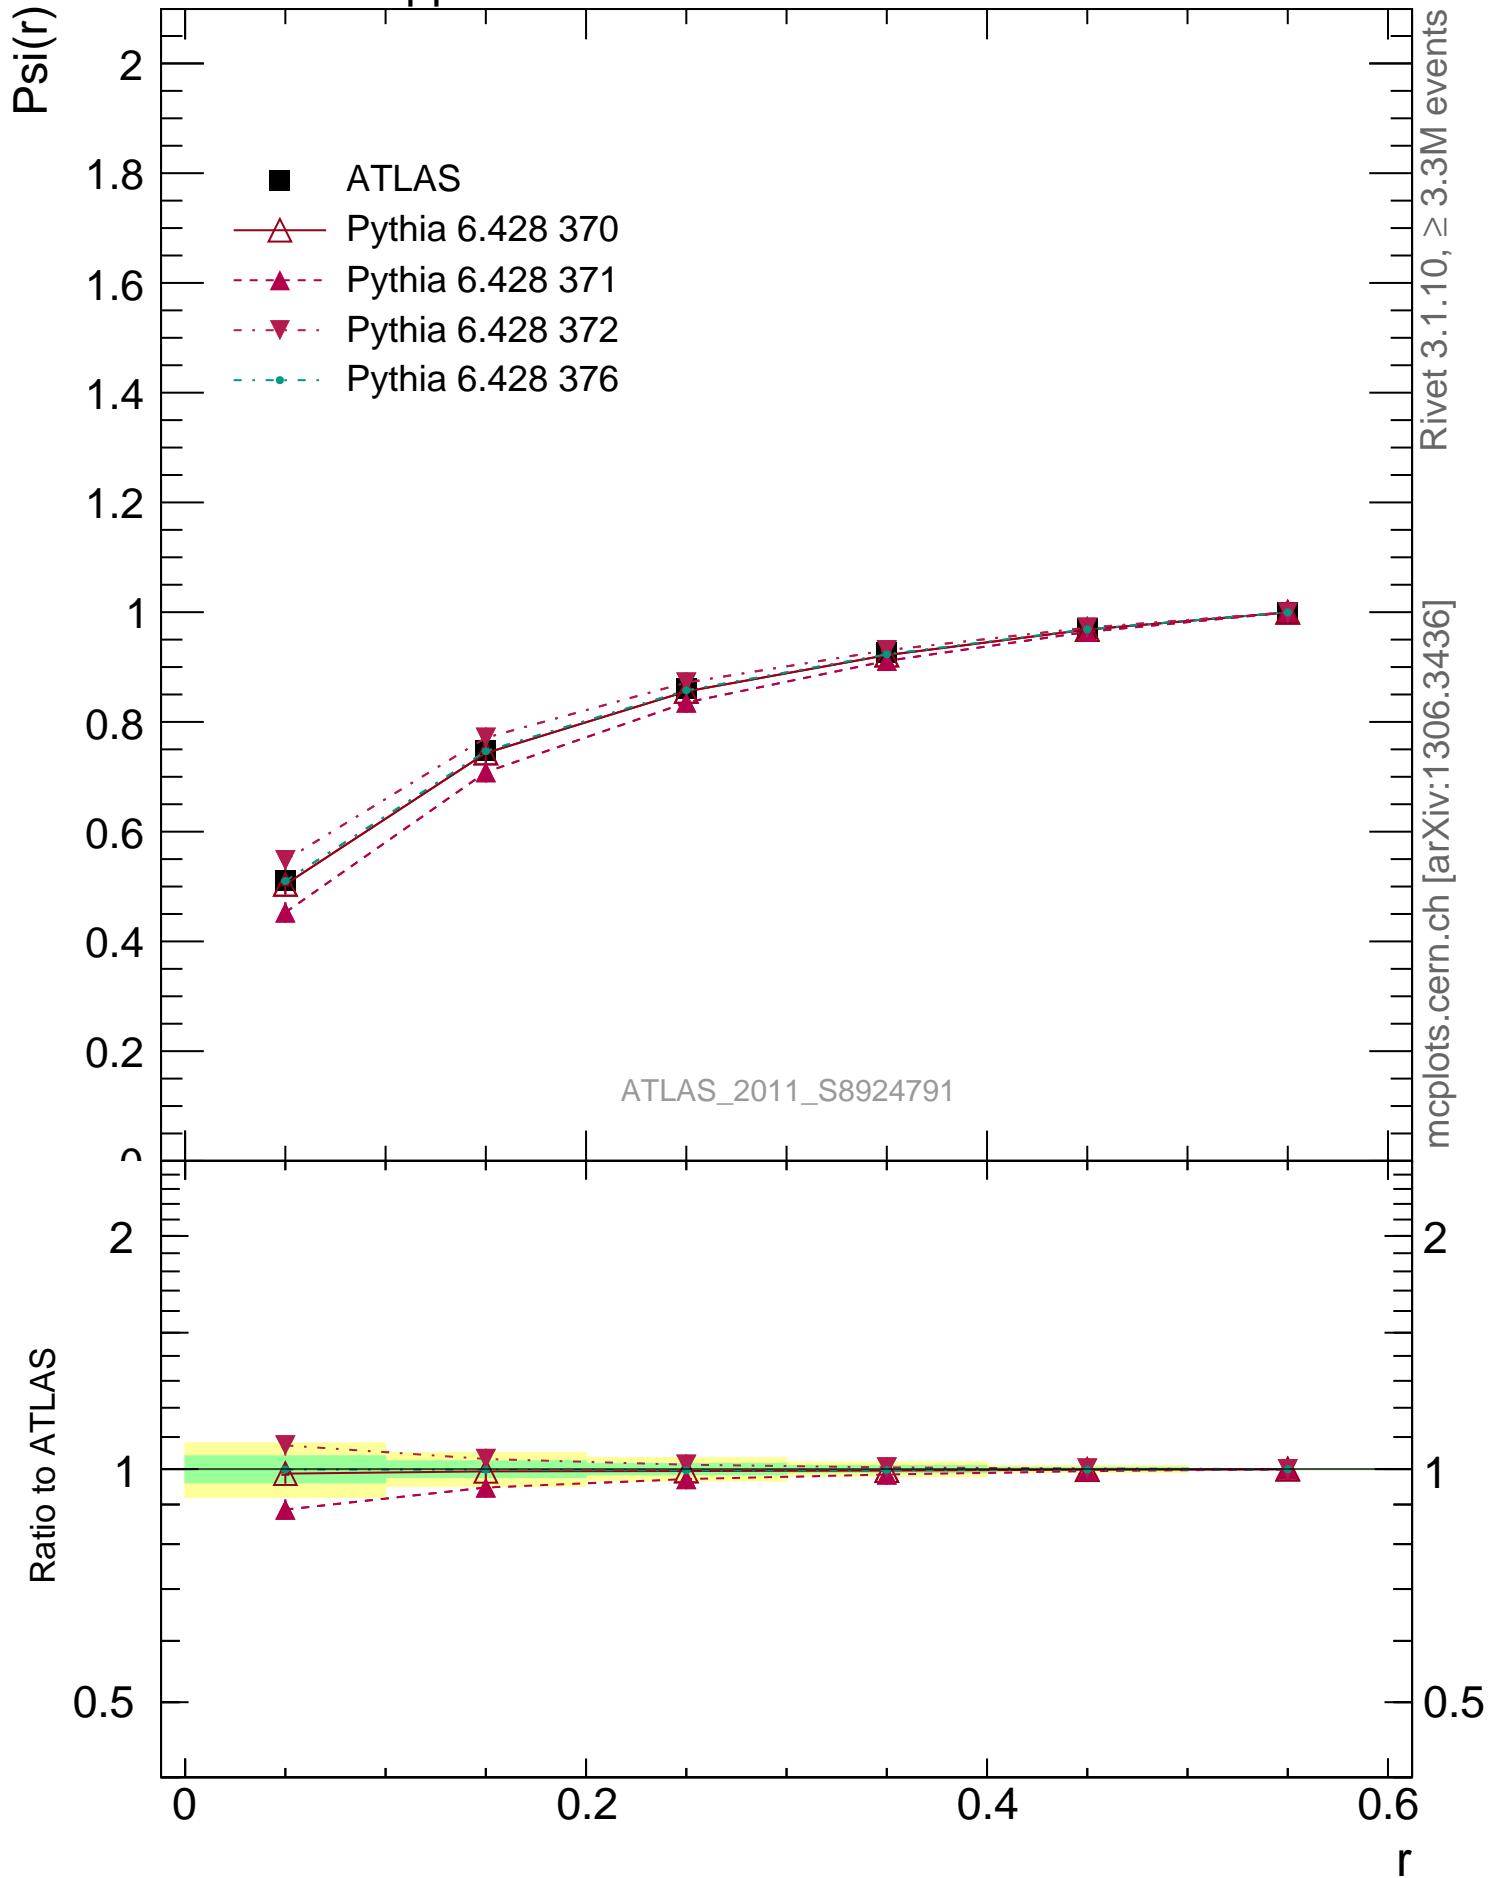

7000 GeV pp

Jets

Rivet 3.1.10, $\geq 3.3M$ events
mcplots.cern.ch [arXiv:1306.3436]

ATLAS_2011_S8924791