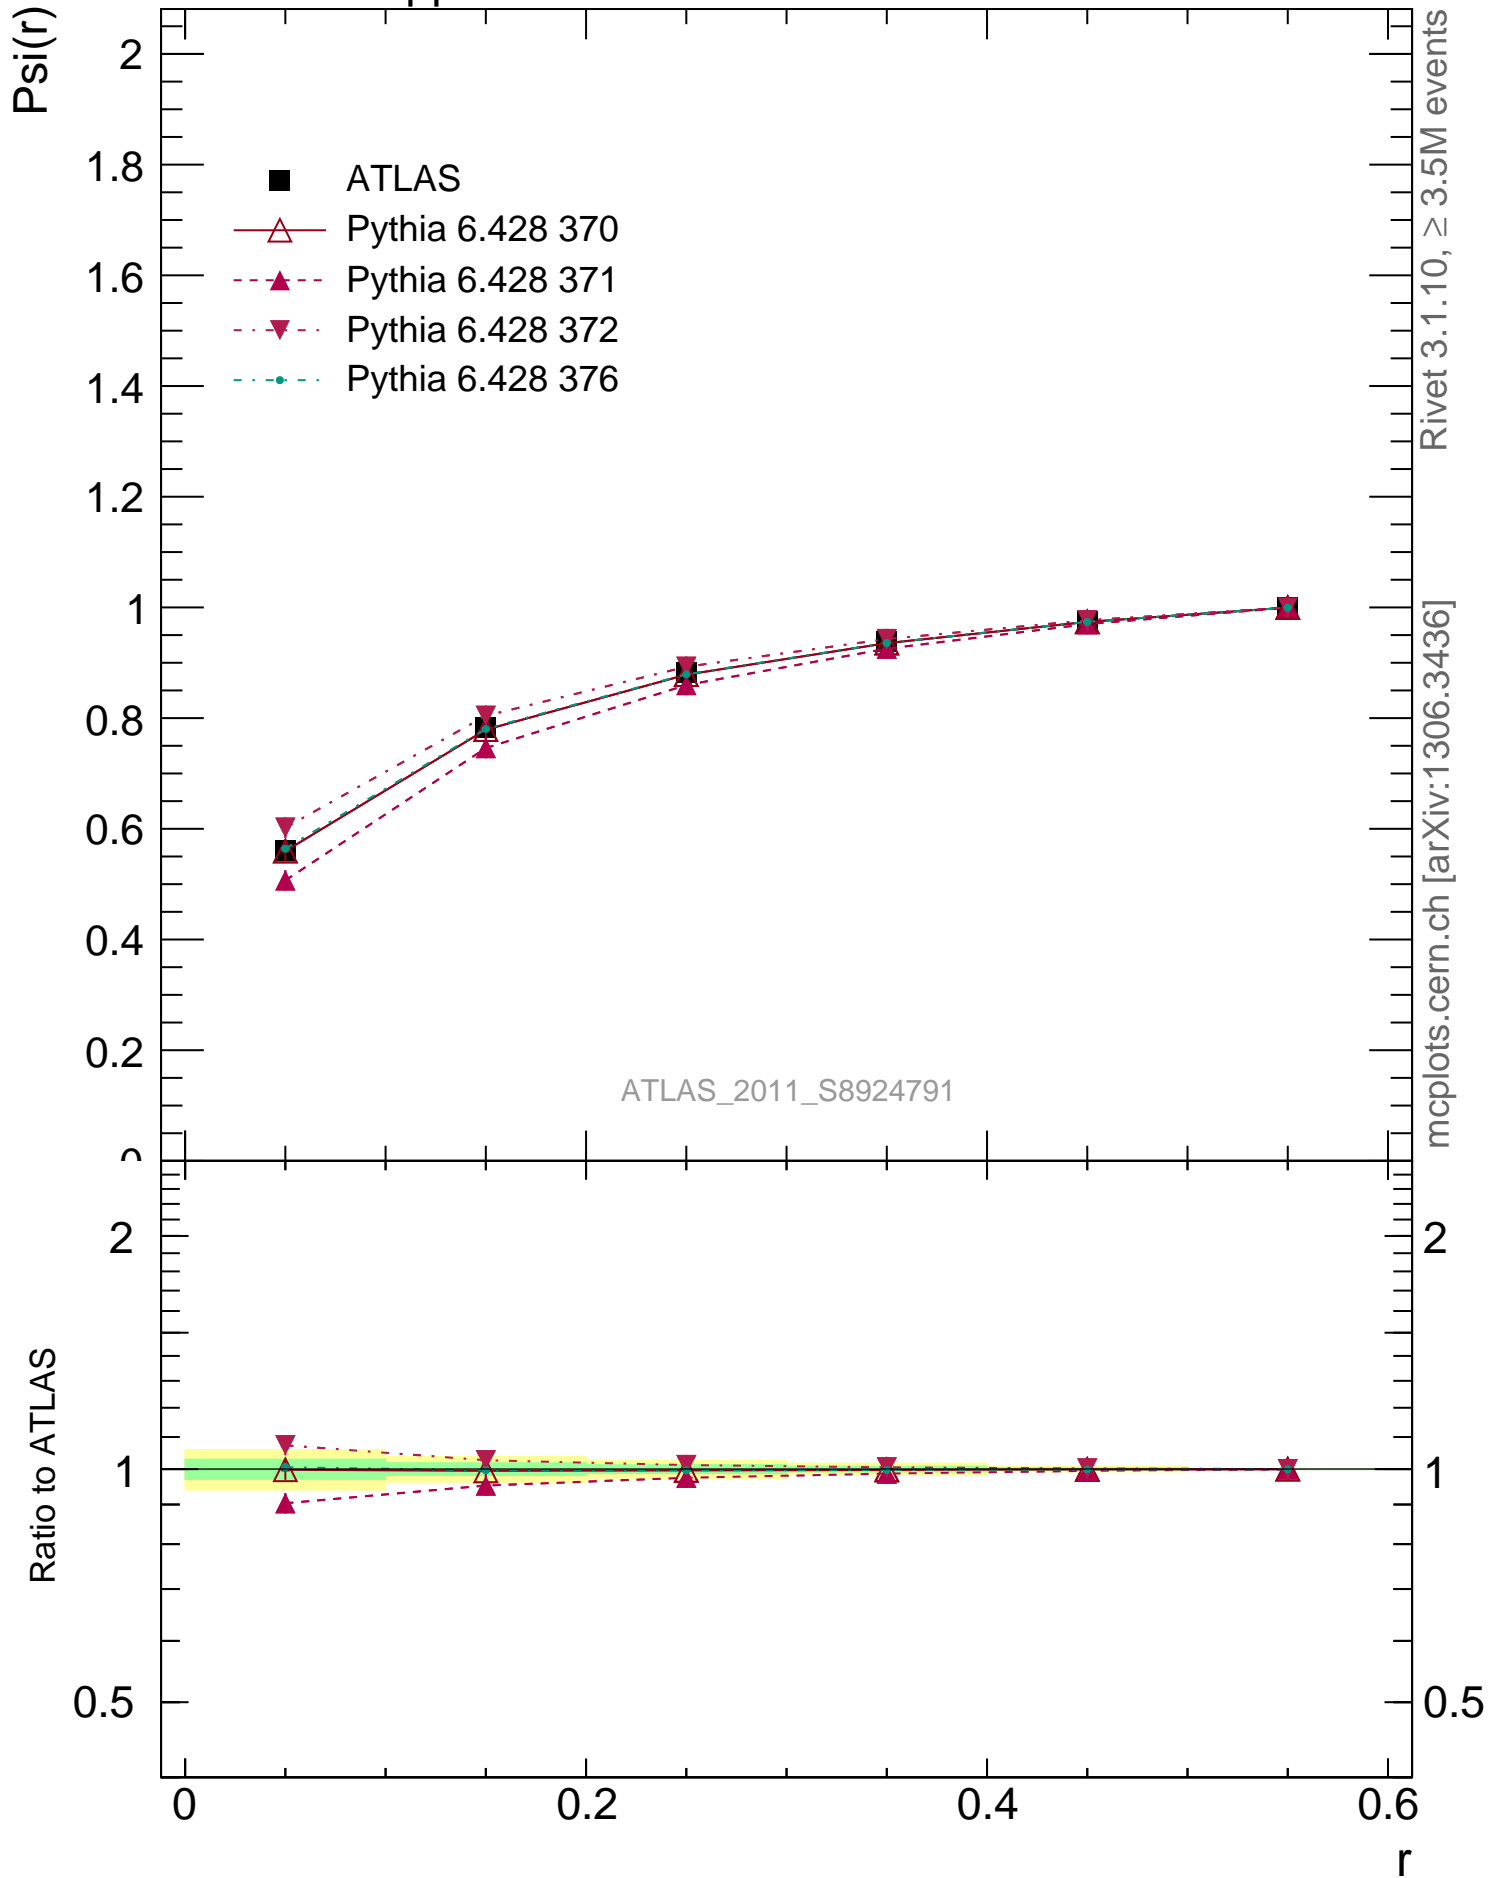

7000 GeV pp

Jets

Rivet 3.1.10, $\geq 3.5M$ events
mcplots.cern.ch [arXiv:1306.3436]

ATLAS_2011_S8924791