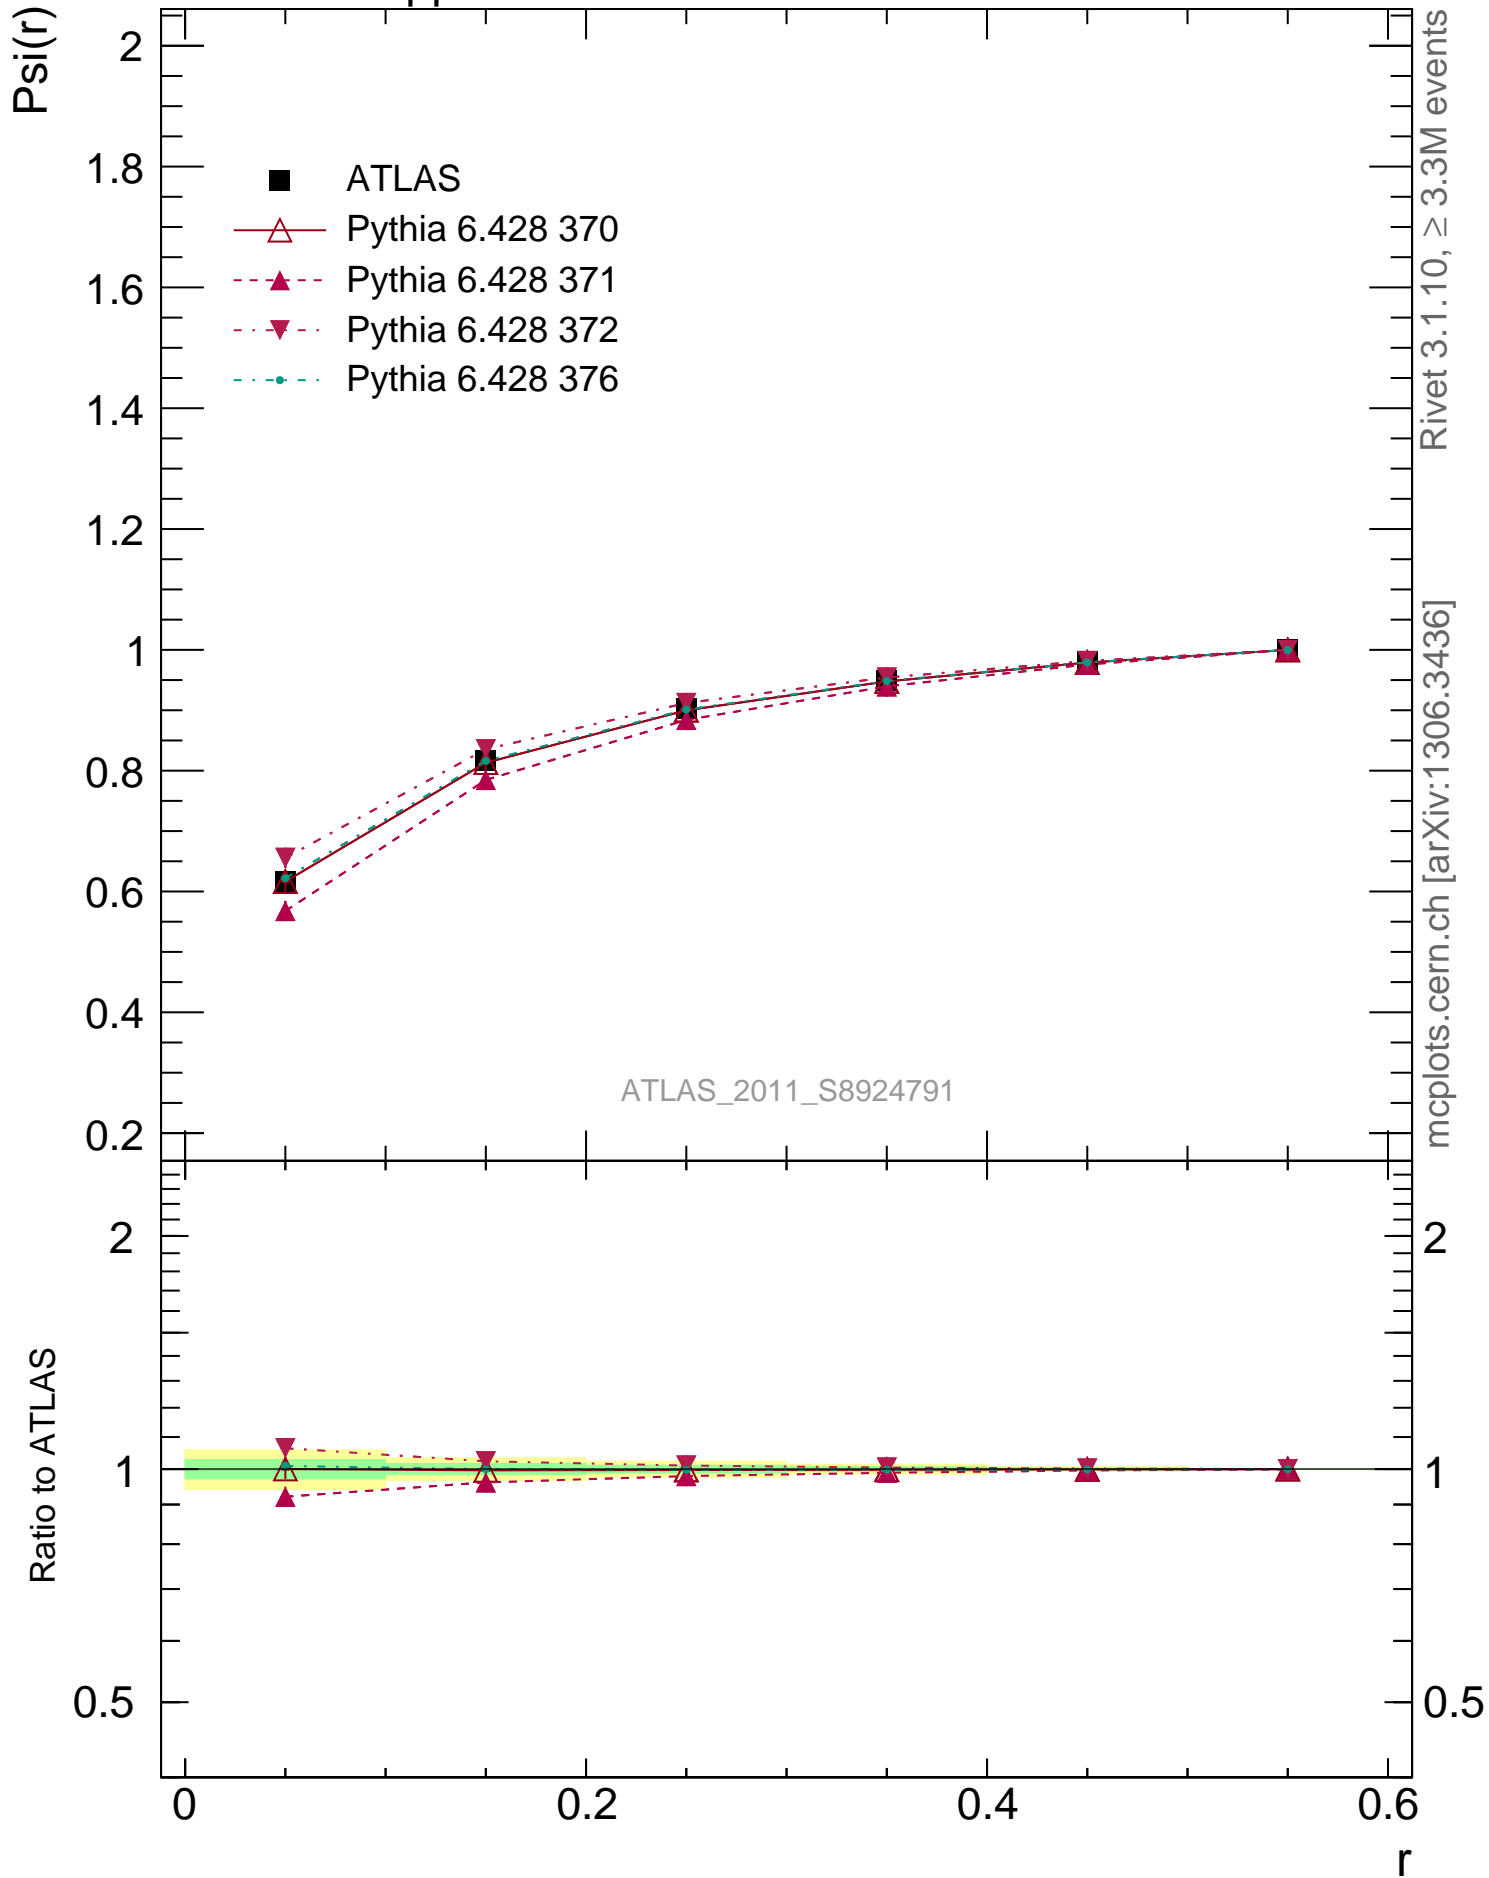

7000 GeV pp

Jets

Rivet 3.1.10, $\geq 3.3M$ events
mcplots.cern.ch [arXiv:1306.3436]

ATLAS_2011_S8924791