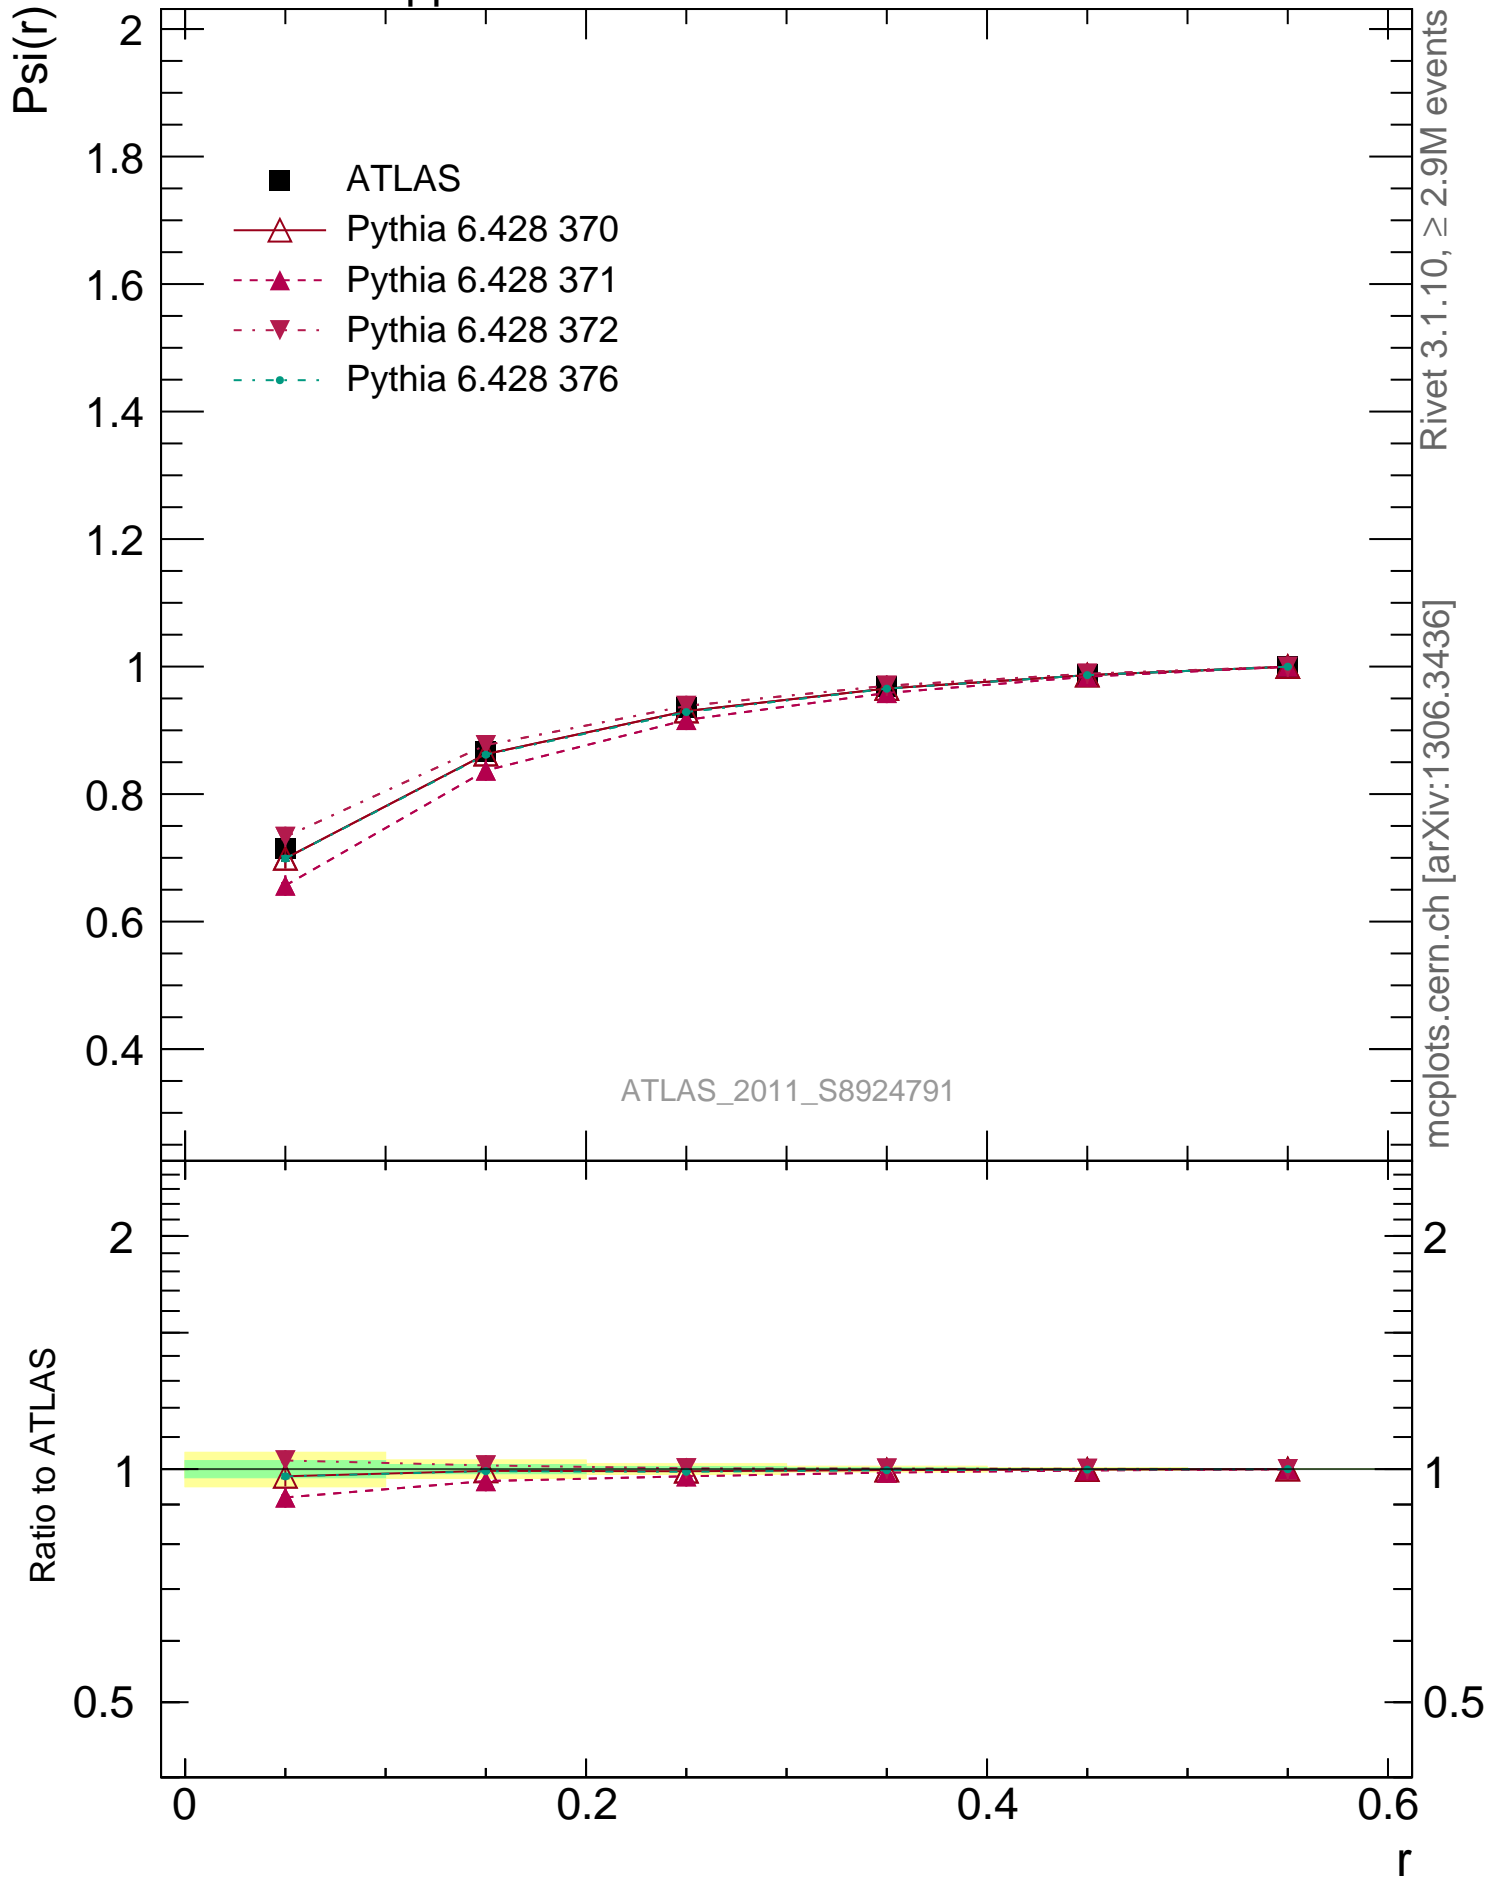

7000 GeV pp

Jets

ATLAS_2011_S8924791

Rivet 3.1.10, $\geq 2.9M$ events
mcplots.cern.ch [arXiv:1306.3436]