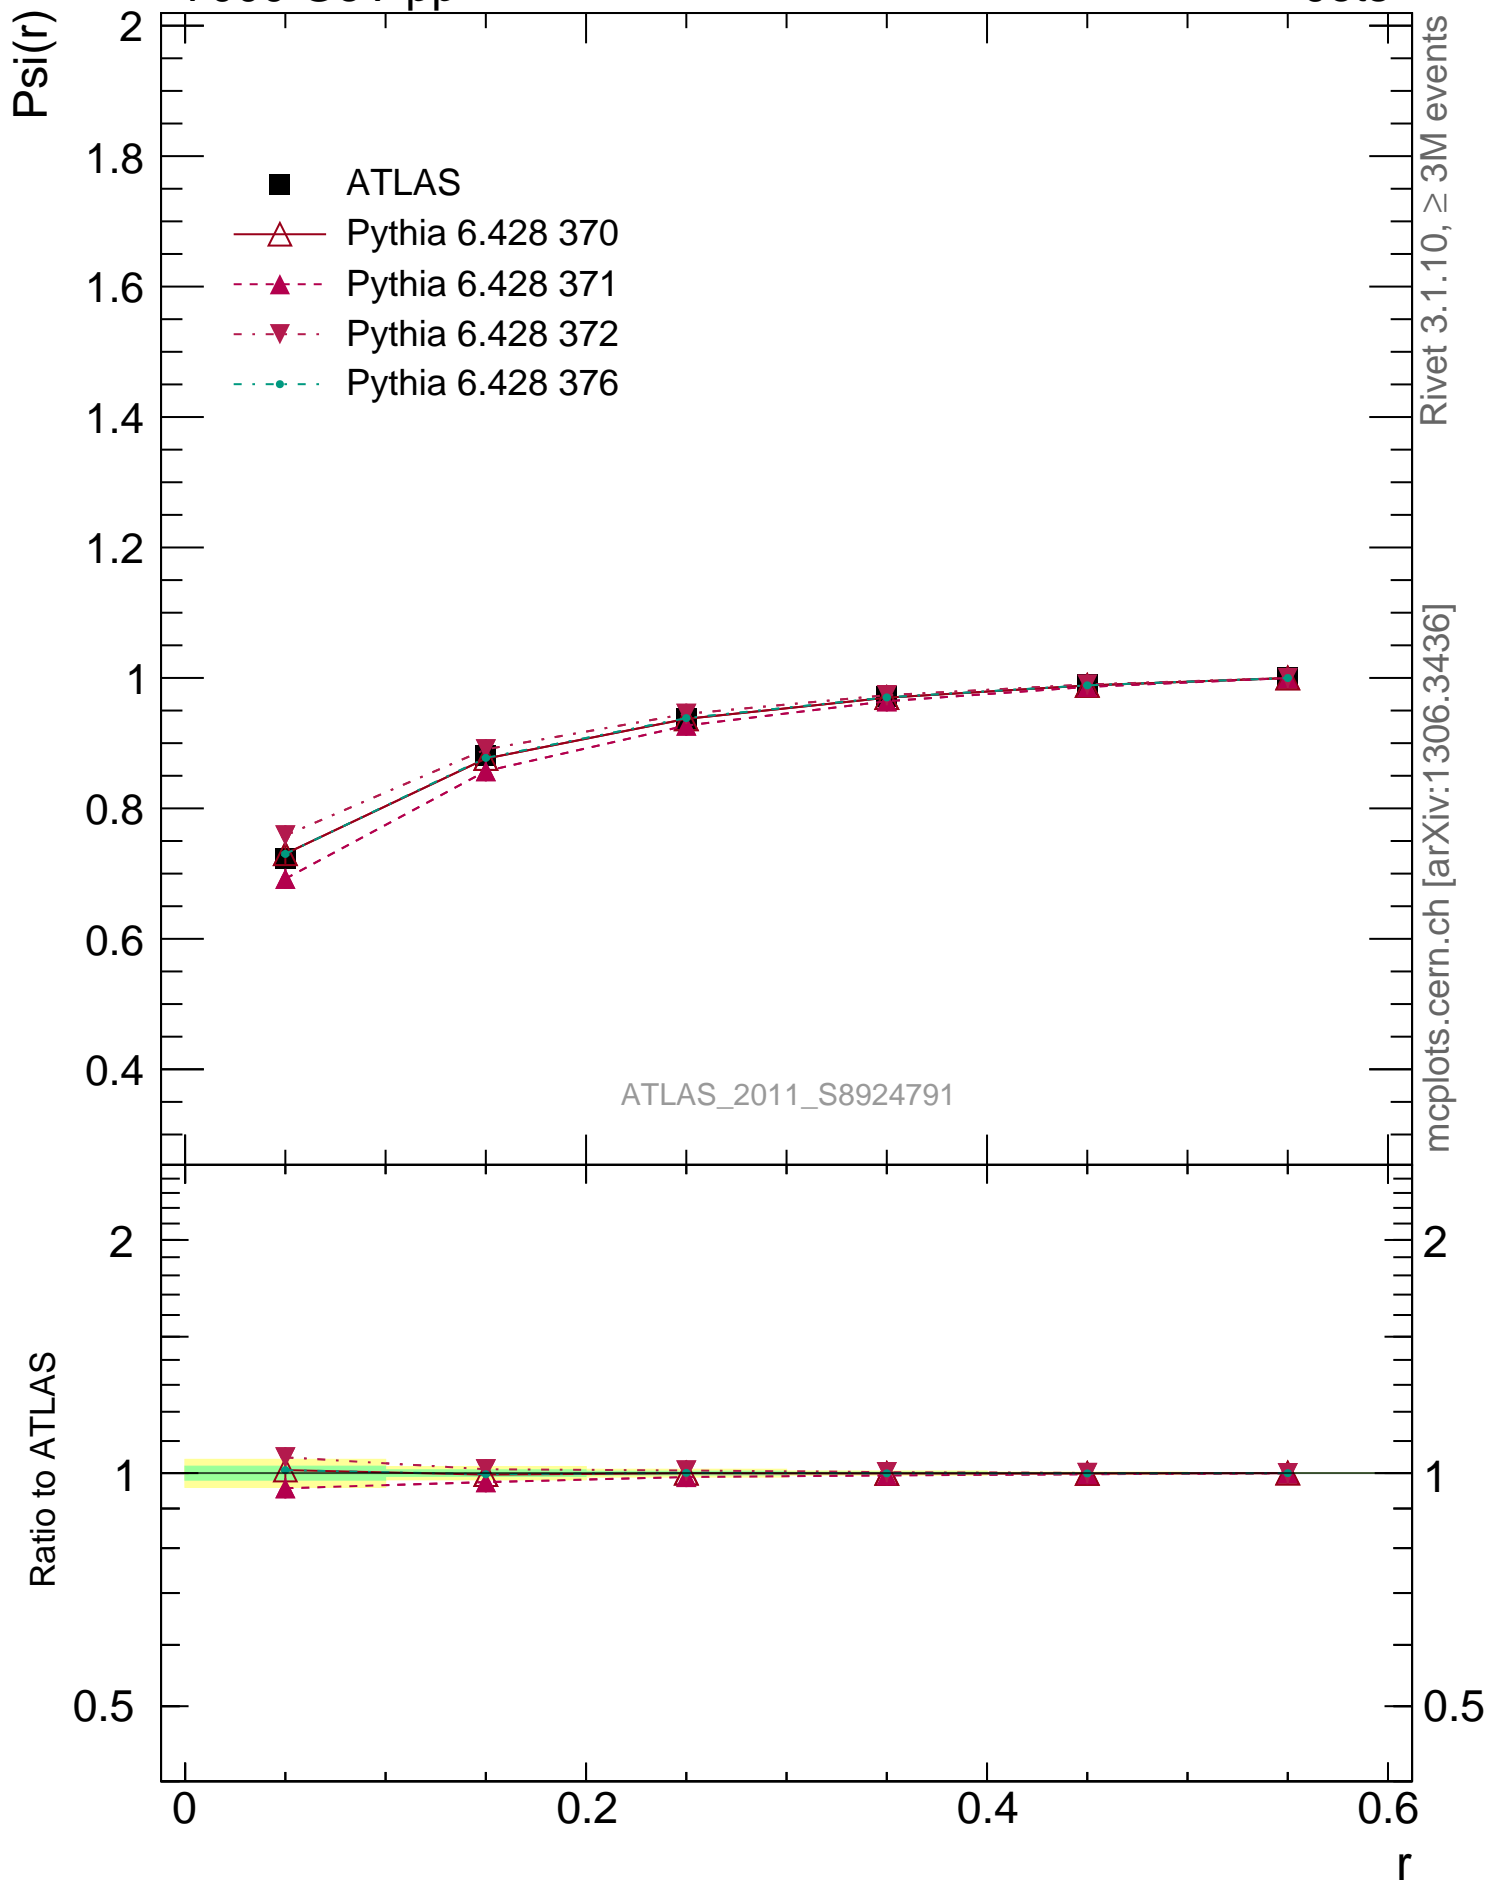

7000 GeV pp

Jets

Rivet 3.1.10, $\geq 3M$ events
mcplots.cern.ch [arXiv:1306.3436]

ATLAS_2011_S8924791