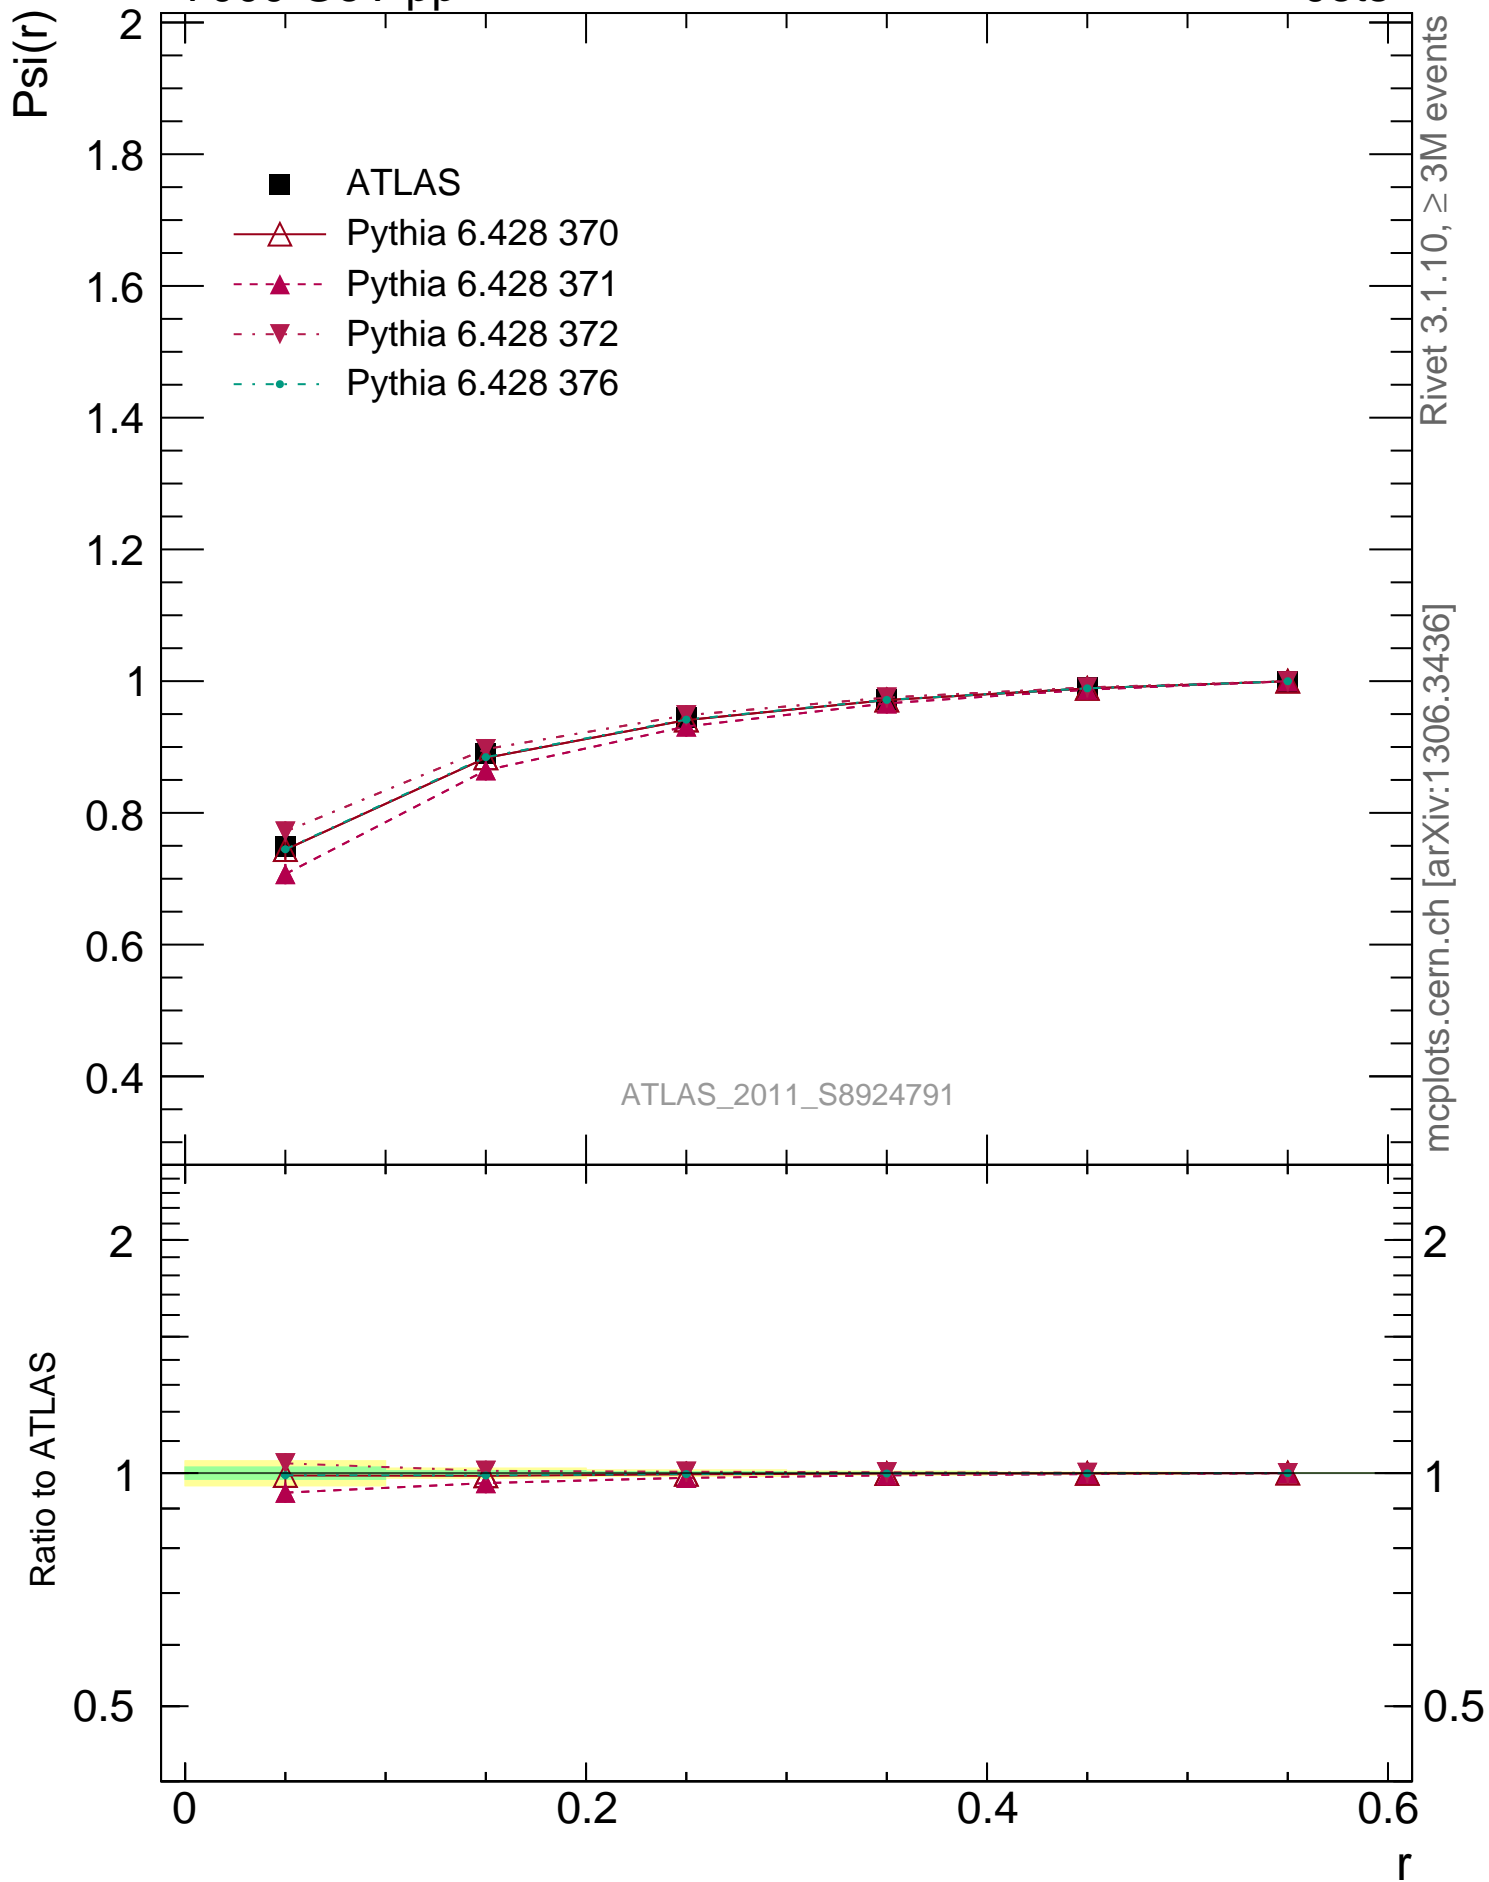

7000 GeV pp

Jets

Rivet 3.1.10, $\geq 3M$ events
mcplots.cern.ch [arXiv:1306.3436]

ATLAS_2011_S8924791