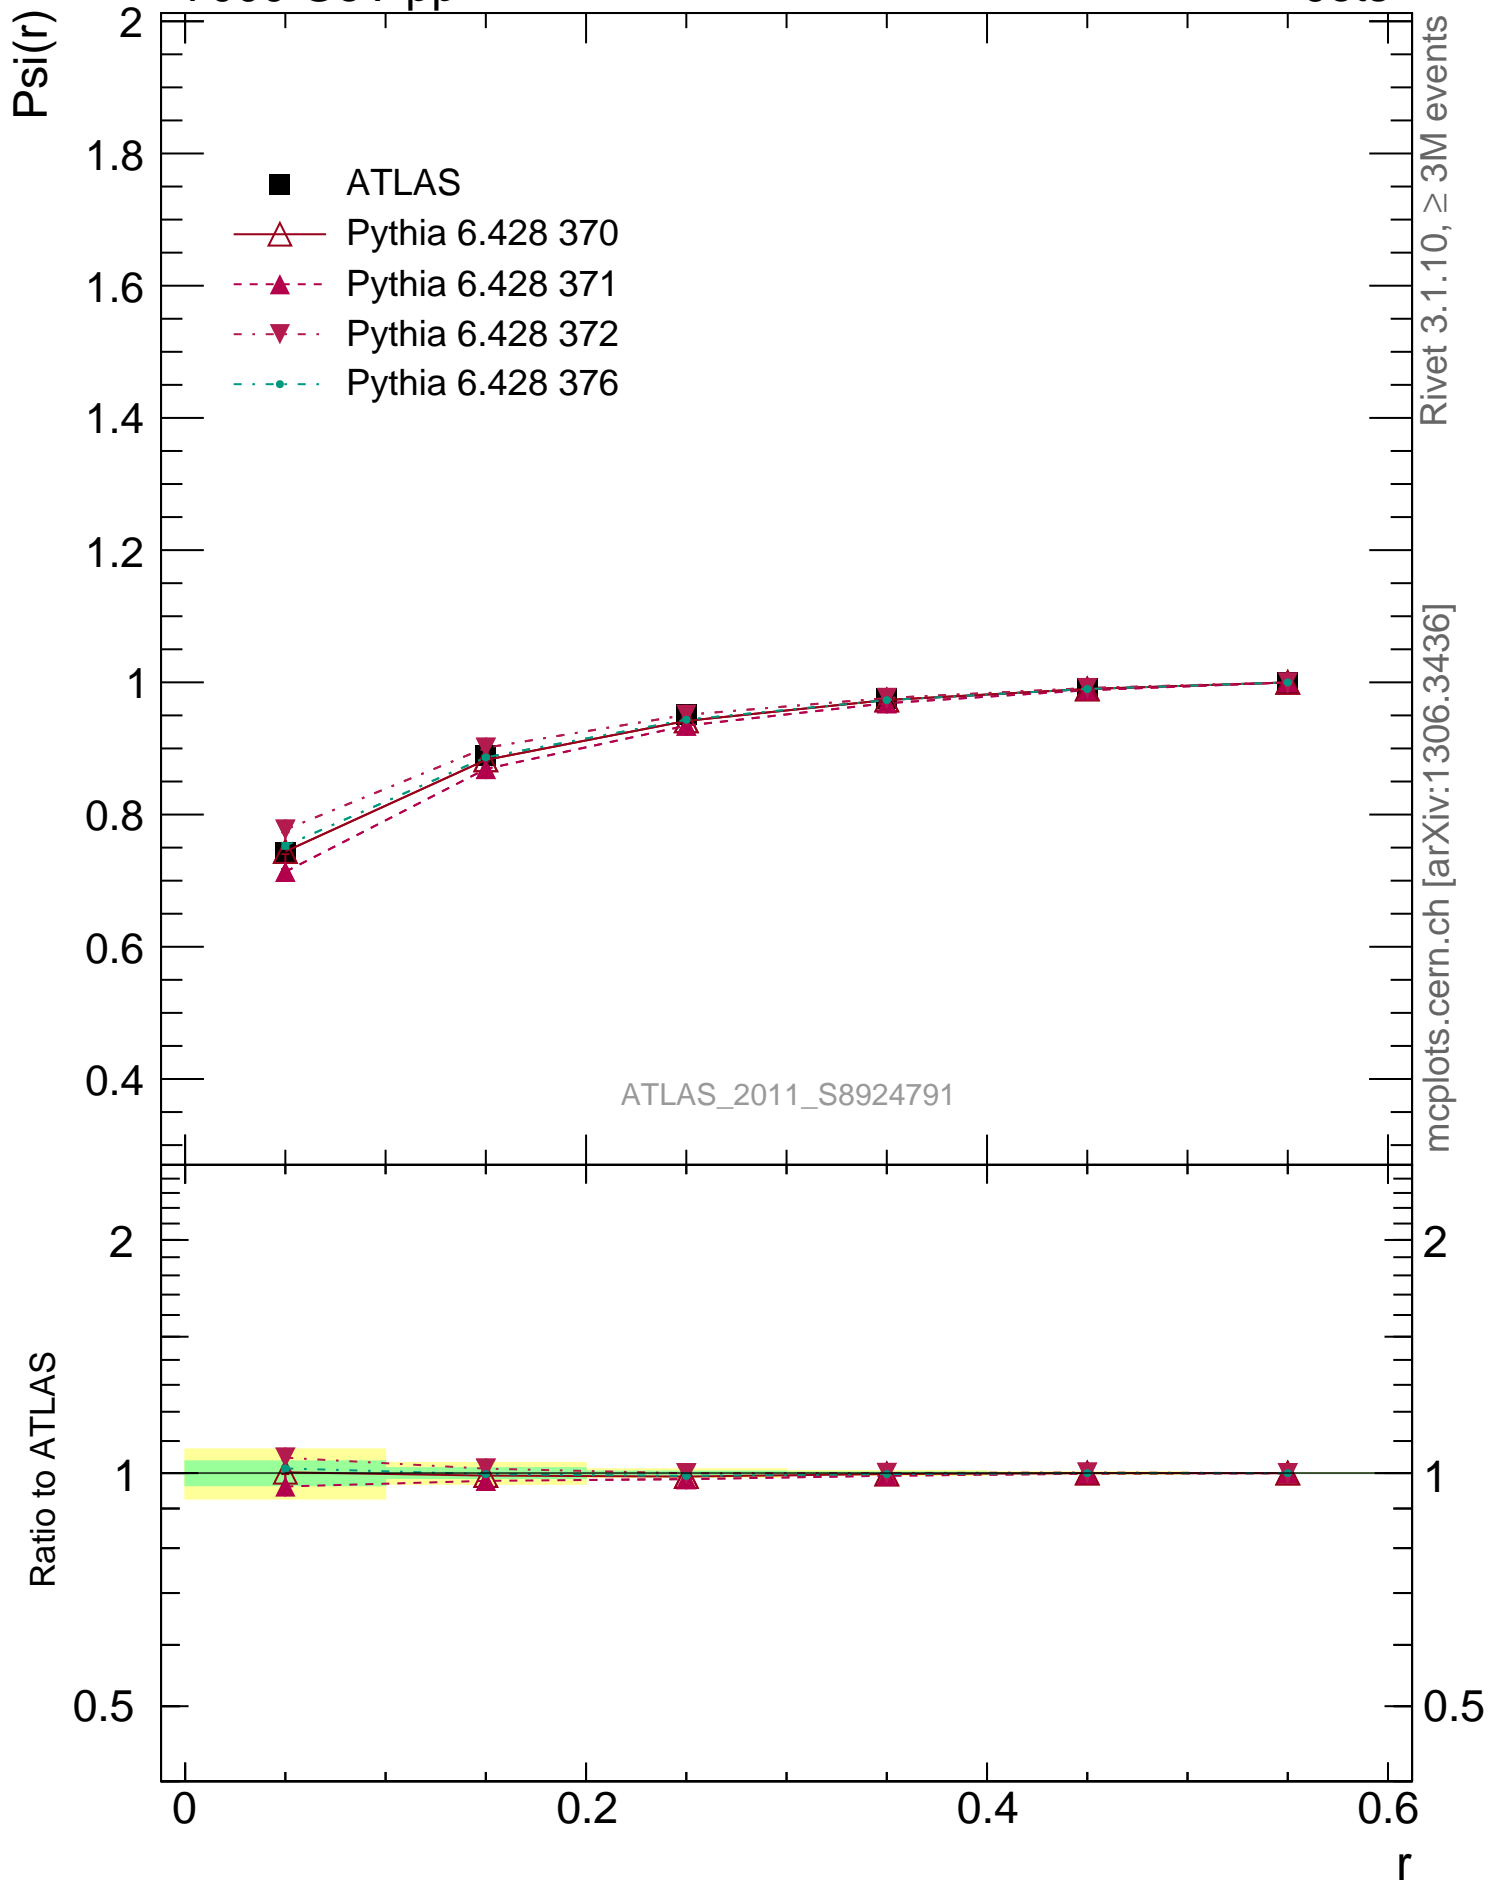

7000 GeV pp

Jets

ATLAS_2011_S8924791

Rivet 3.1.10, $\geq 3M$ events
mcplots.cern.ch [arXiv:1306.3436]