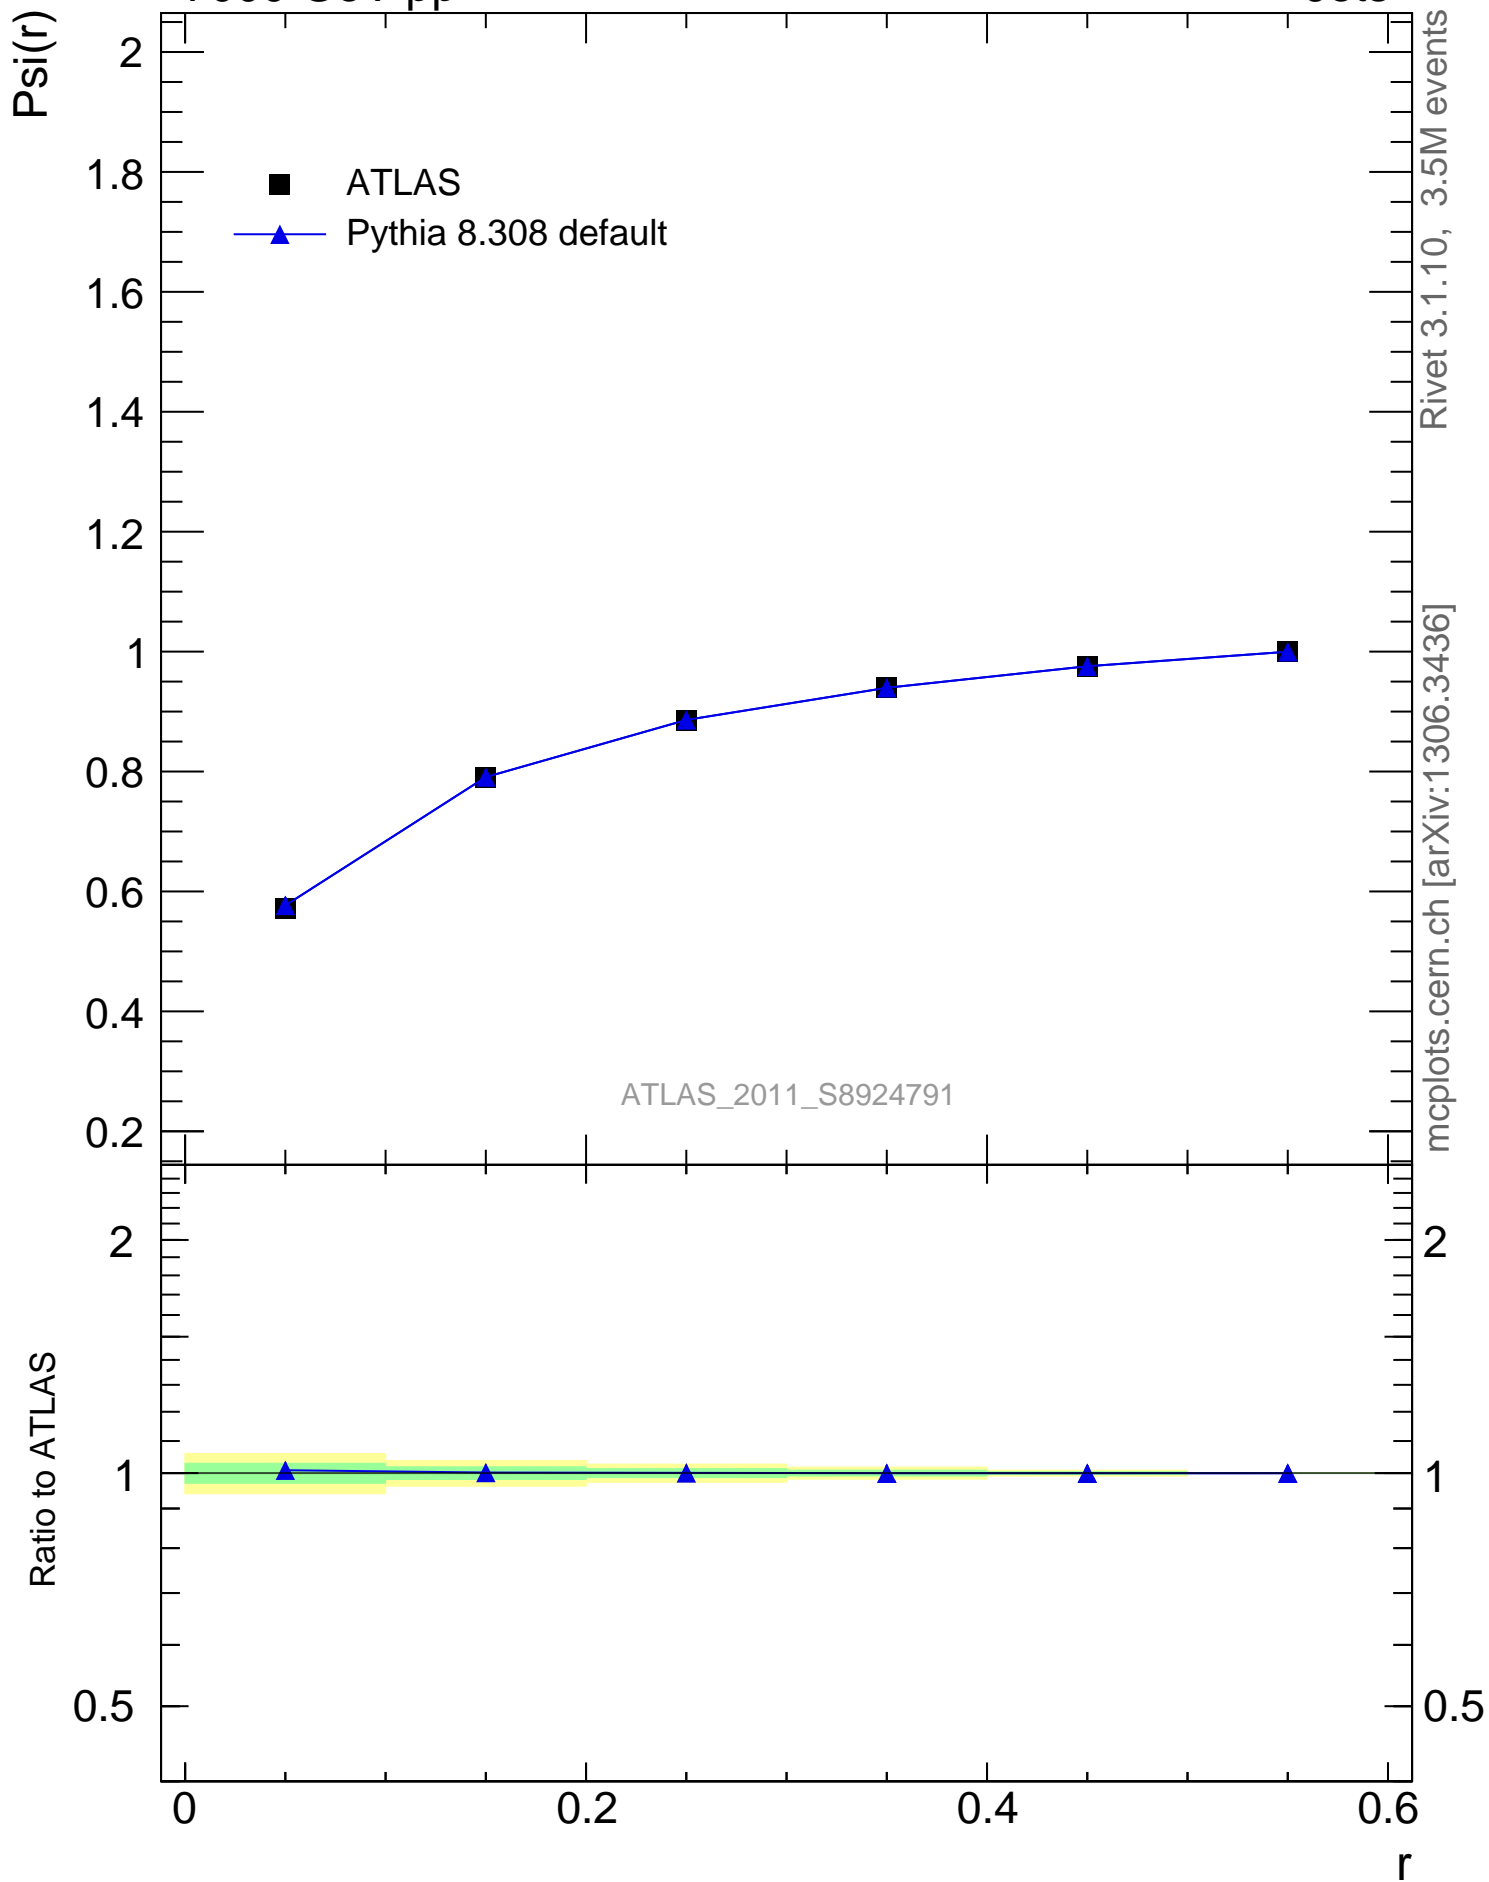

7000 GeV pp

Jets

Rivet 3.1.10, 3.5M events
mcplots.cern.ch [arXiv:1306.3436]

ATLAS_2011_S8924791