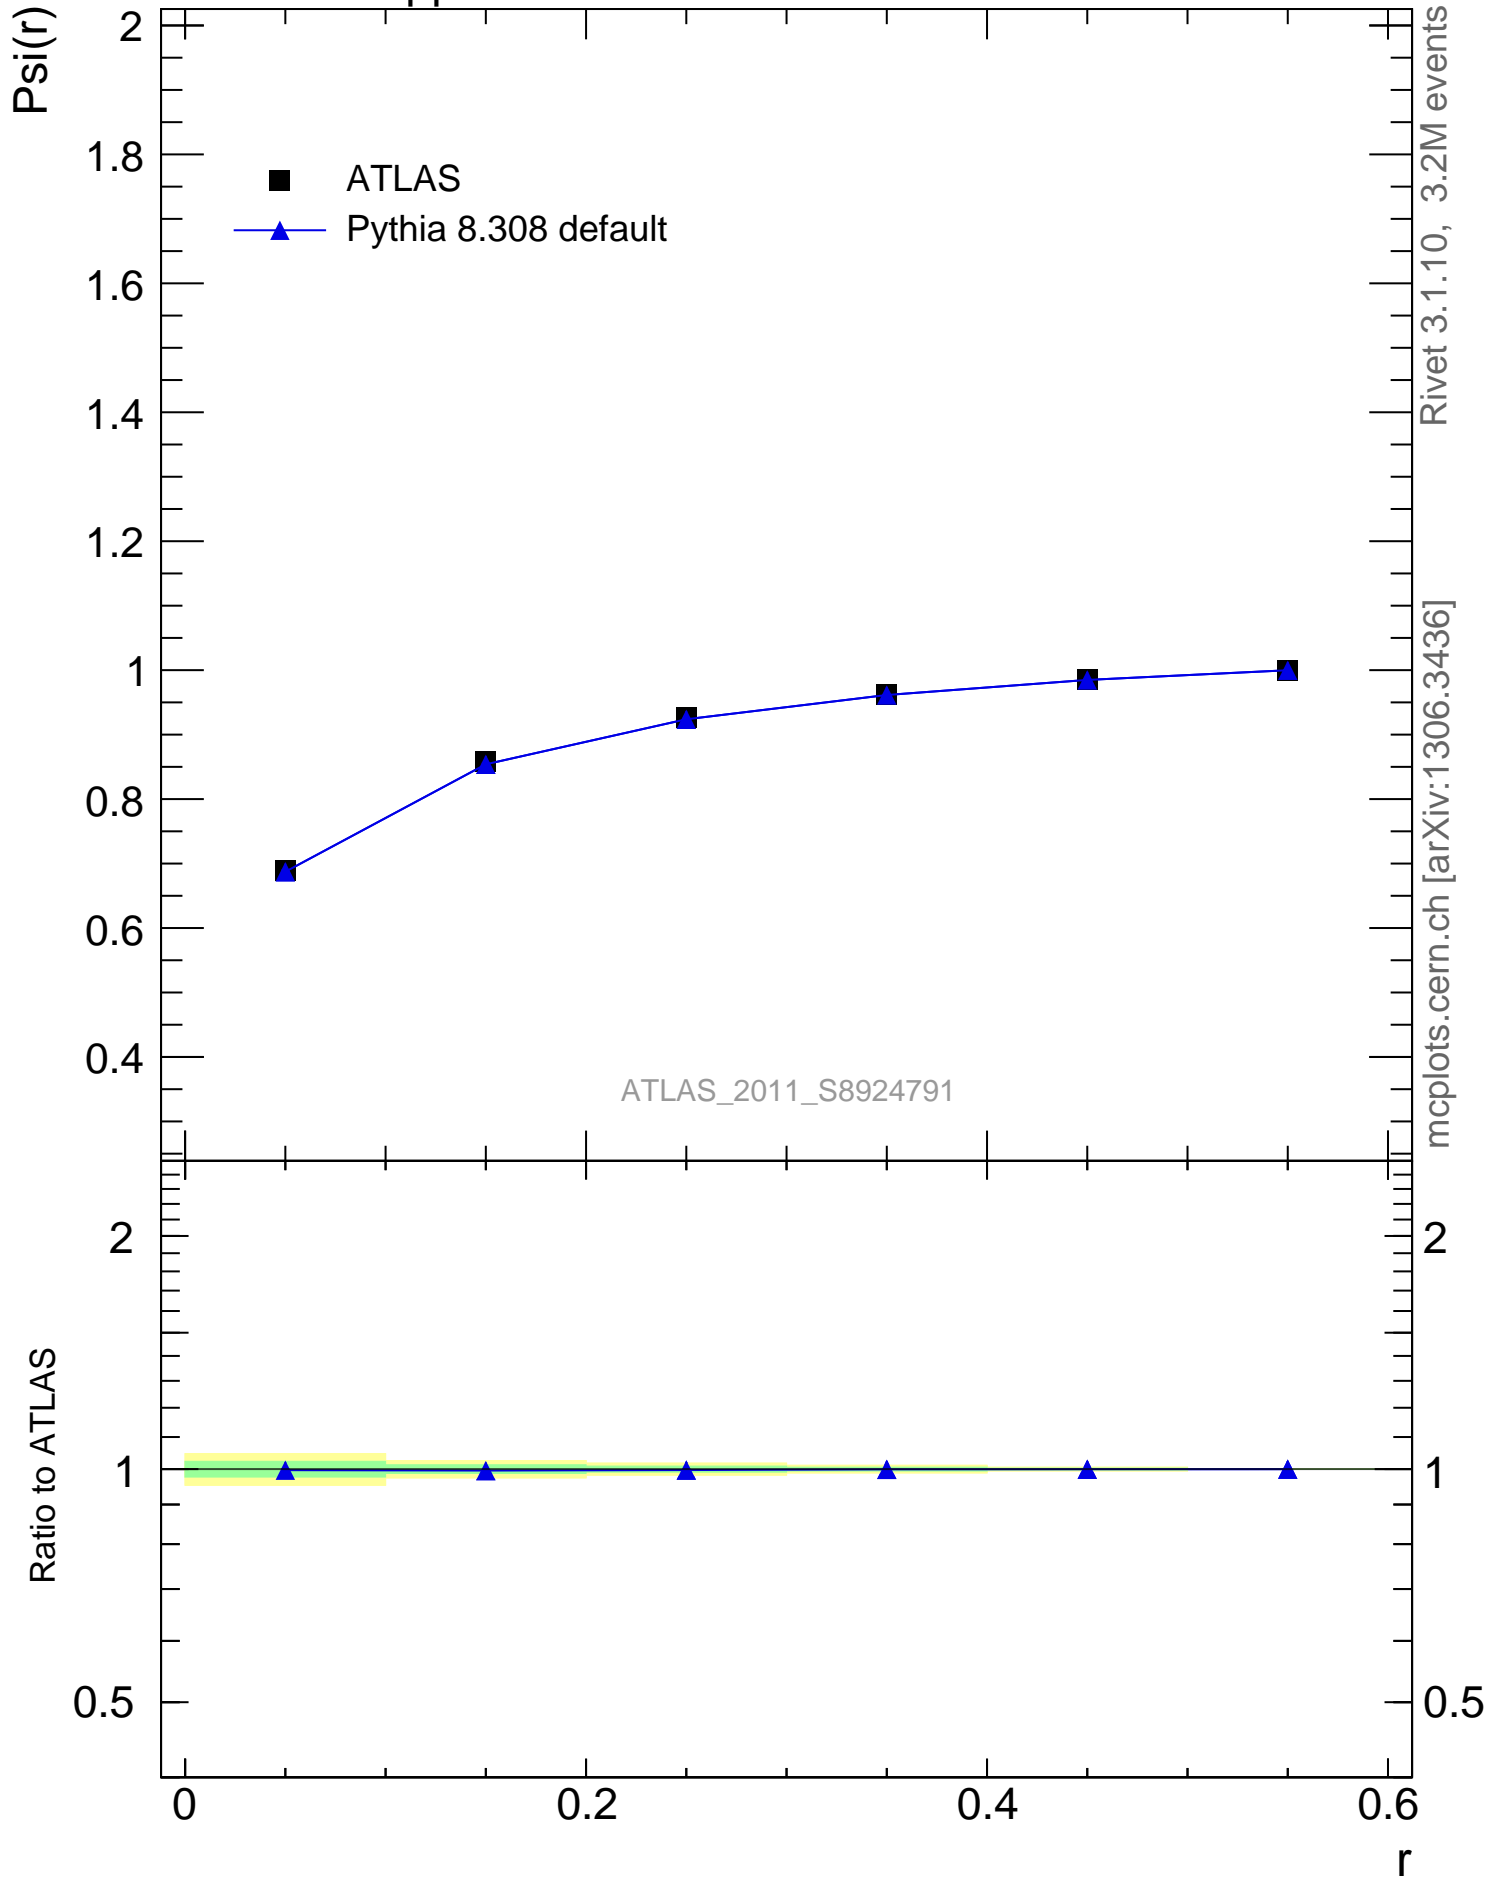

7000 GeV pp

Jets

Rivet 3.1.10, 3.2M events
mcplots.cern.ch [arXiv:1306.3436]

ATLAS_2011_S8924791