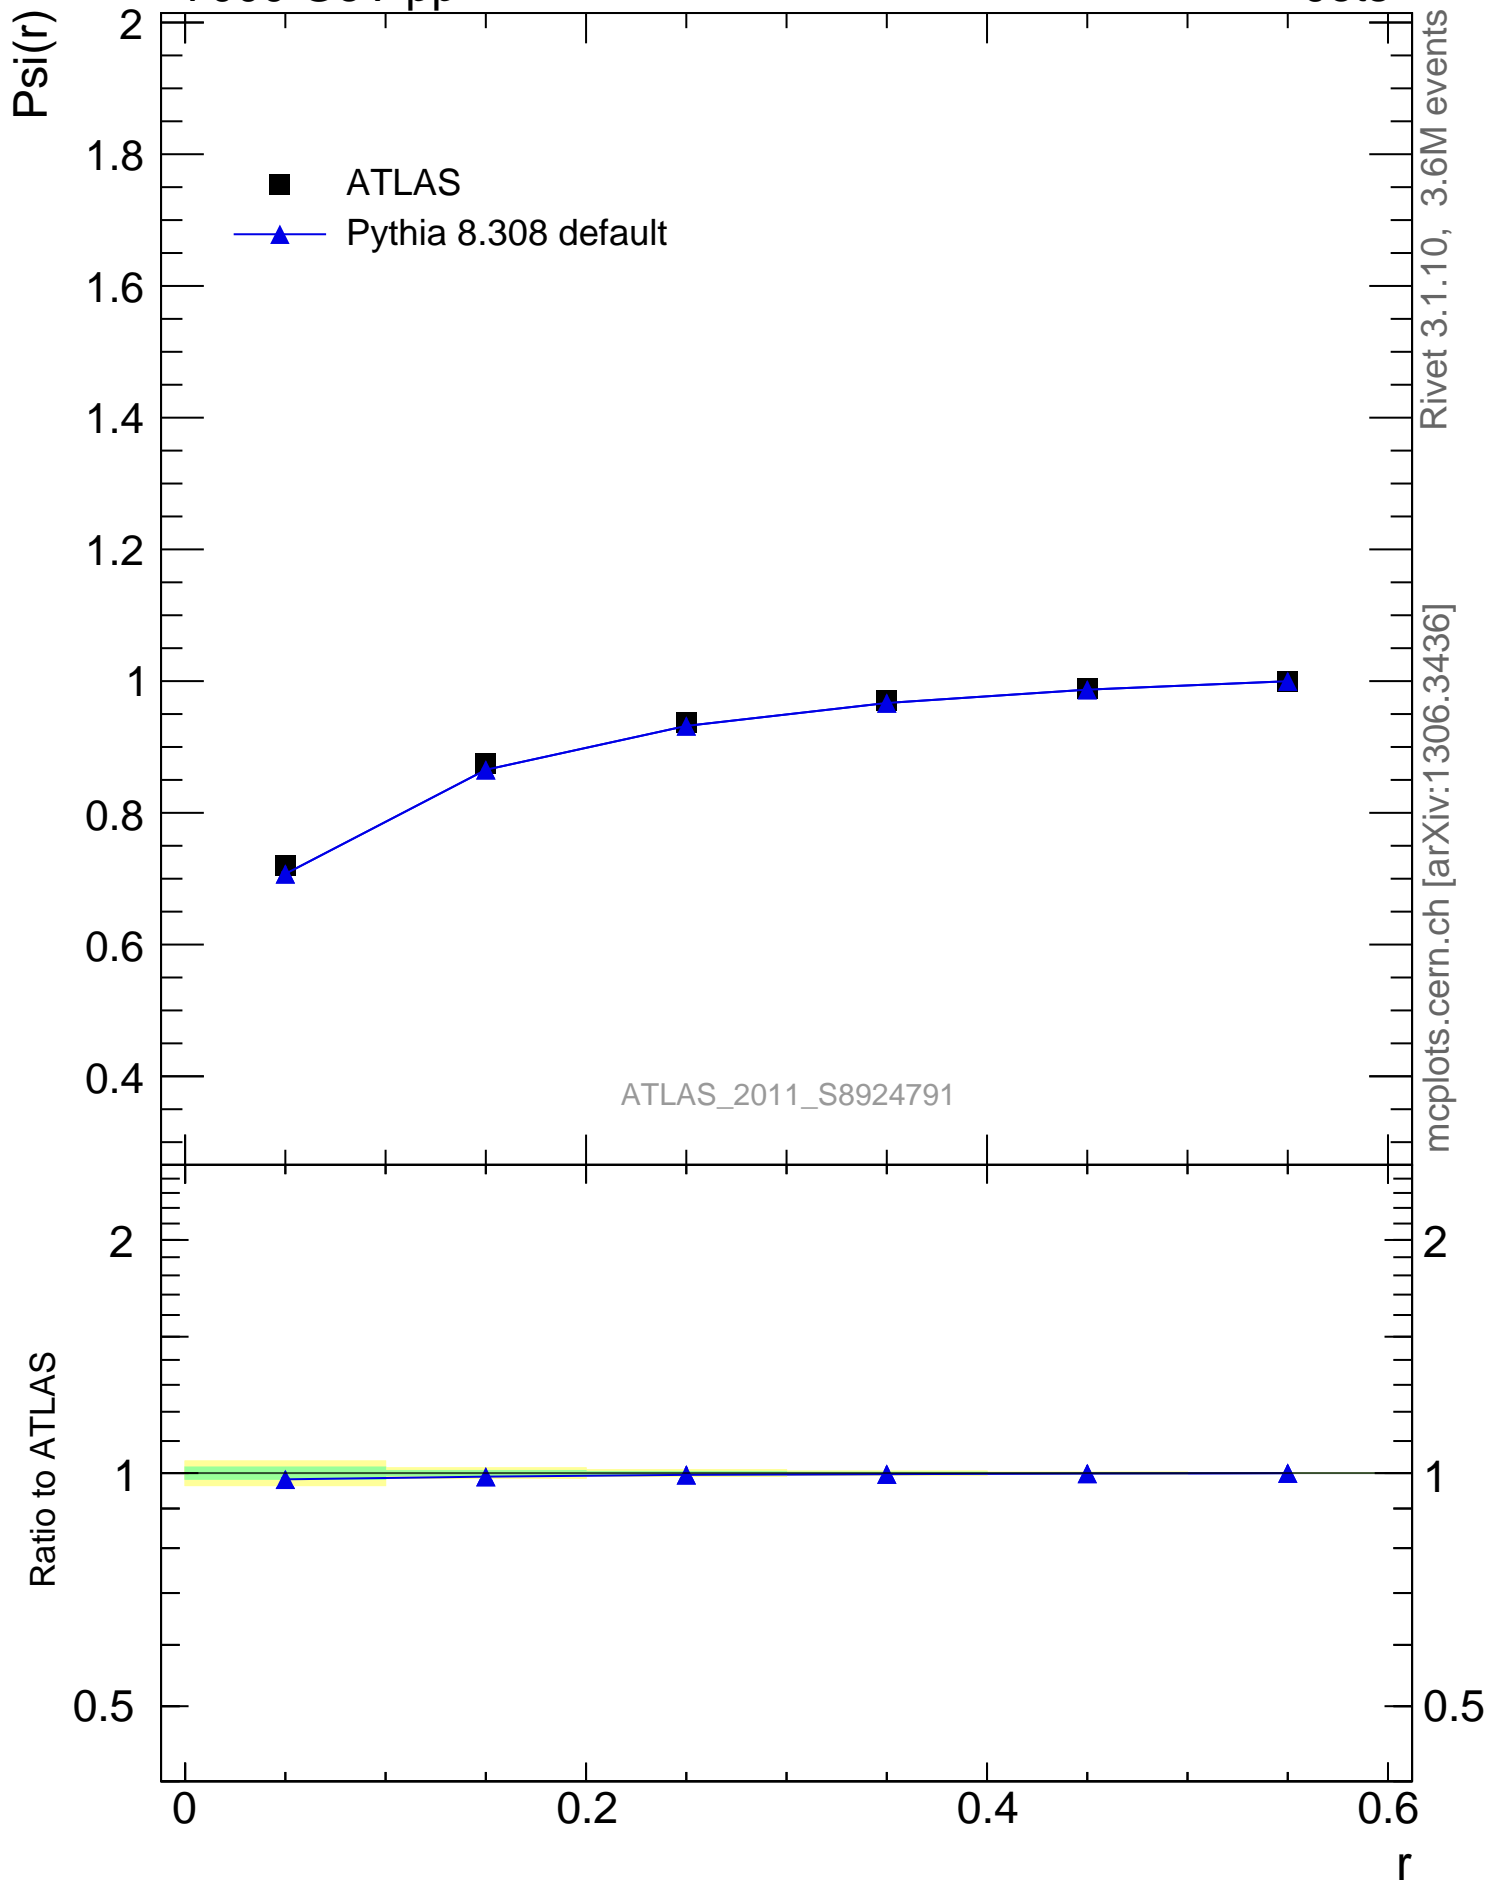

7000 GeV pp

Jets

Rivet 3.1.10, 3.6M events
mcplots.cern.ch [arXiv:1306.3436]

ATLAS_2011_S8924791