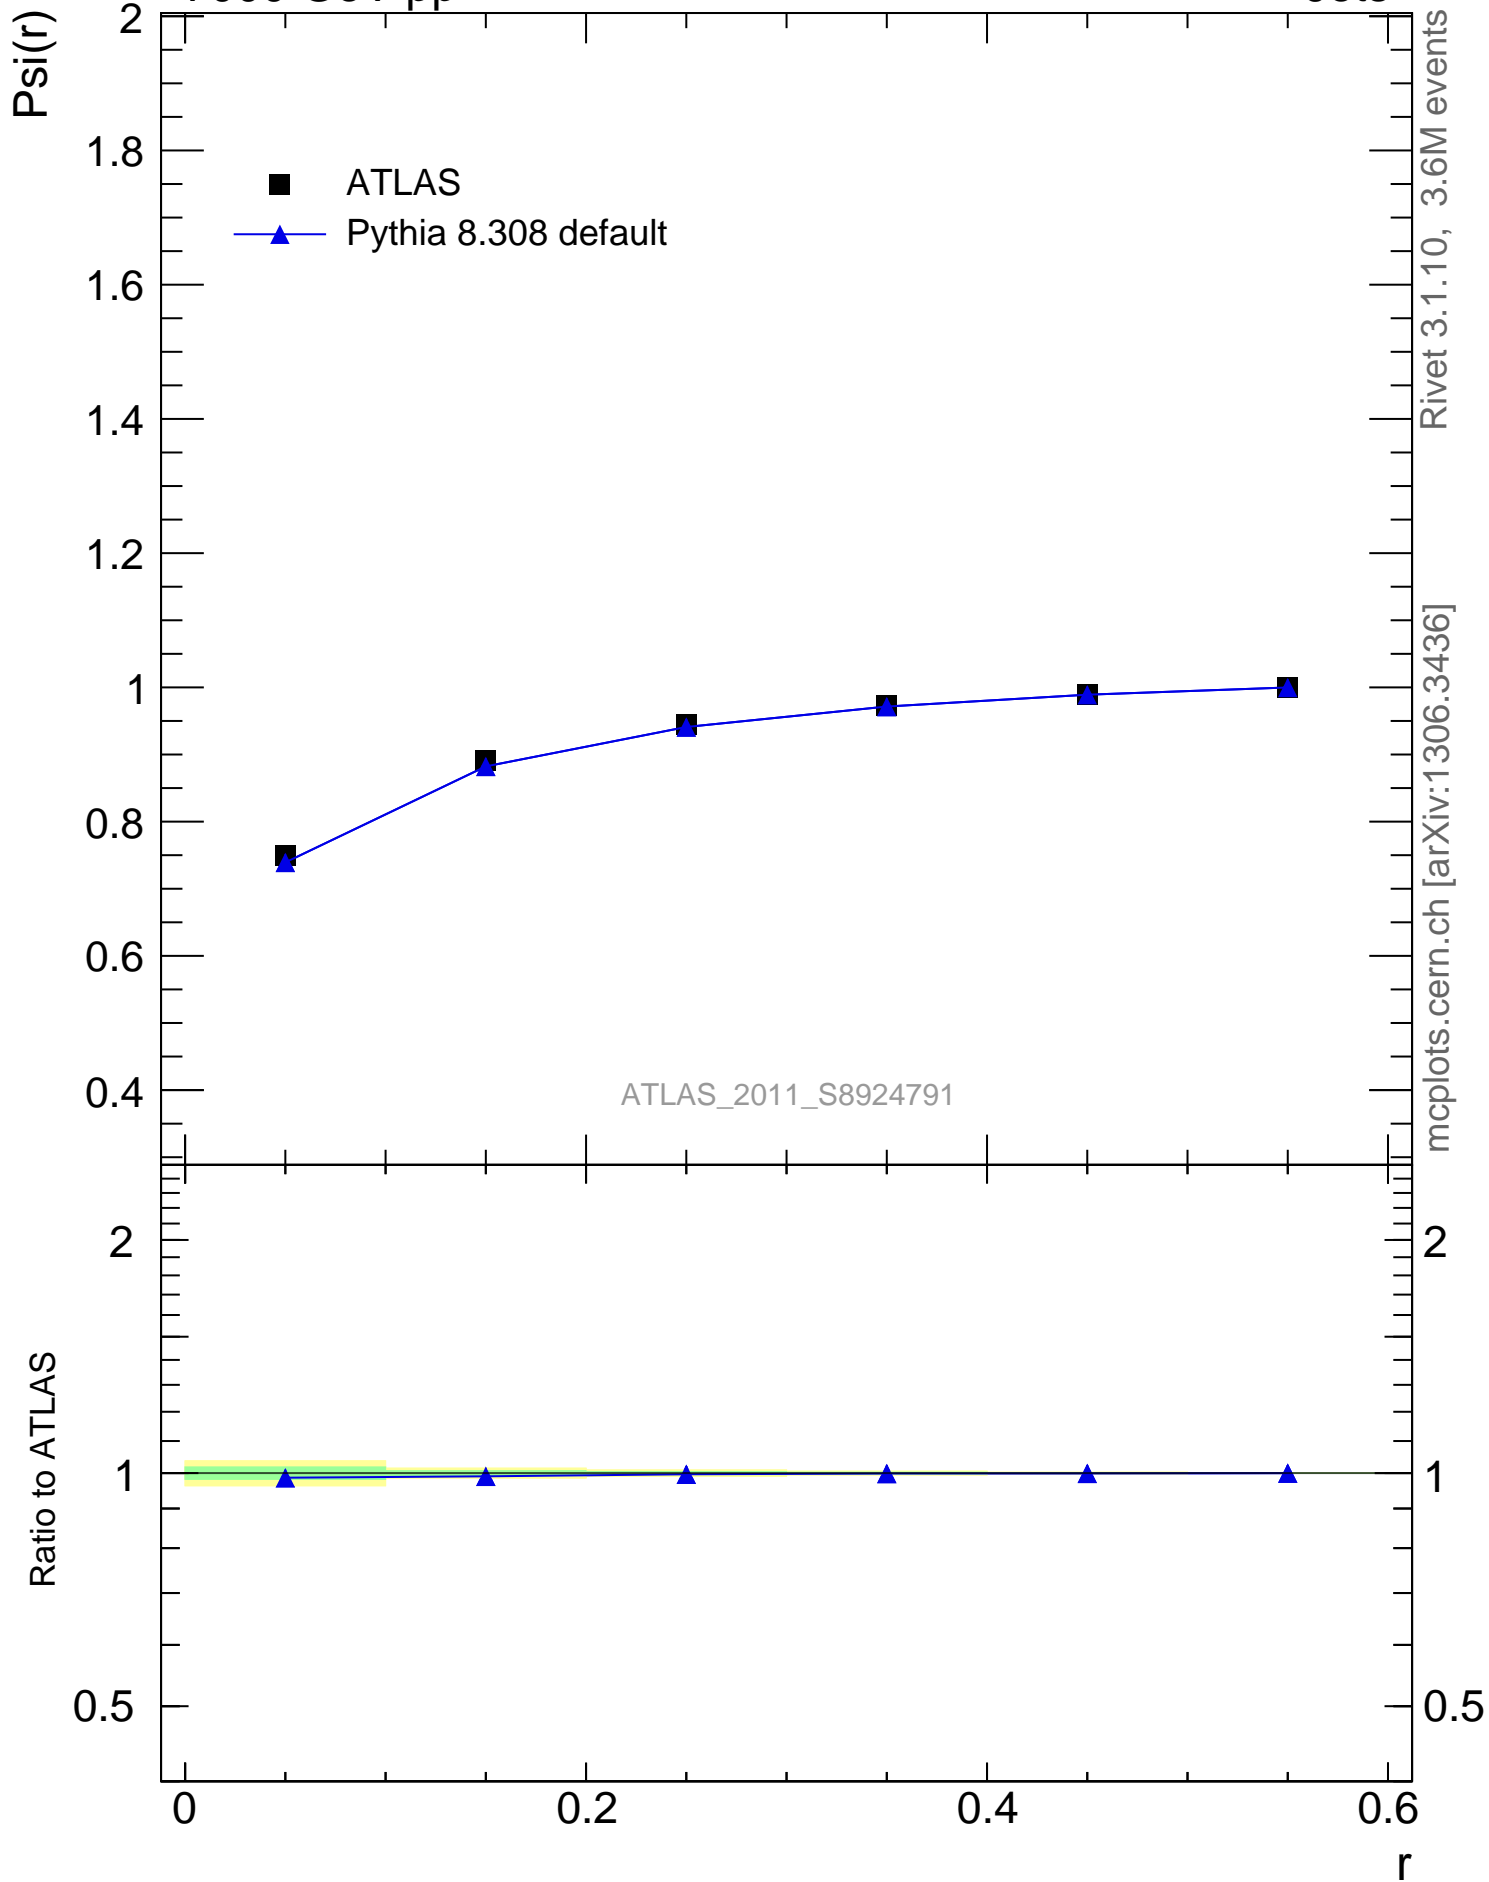

7000 GeV pp

Jets

Rivet 3.1.10, 3.6M events
mcplots.cern.ch [arXiv:1306.3436]

ATLAS_2011_S8924791