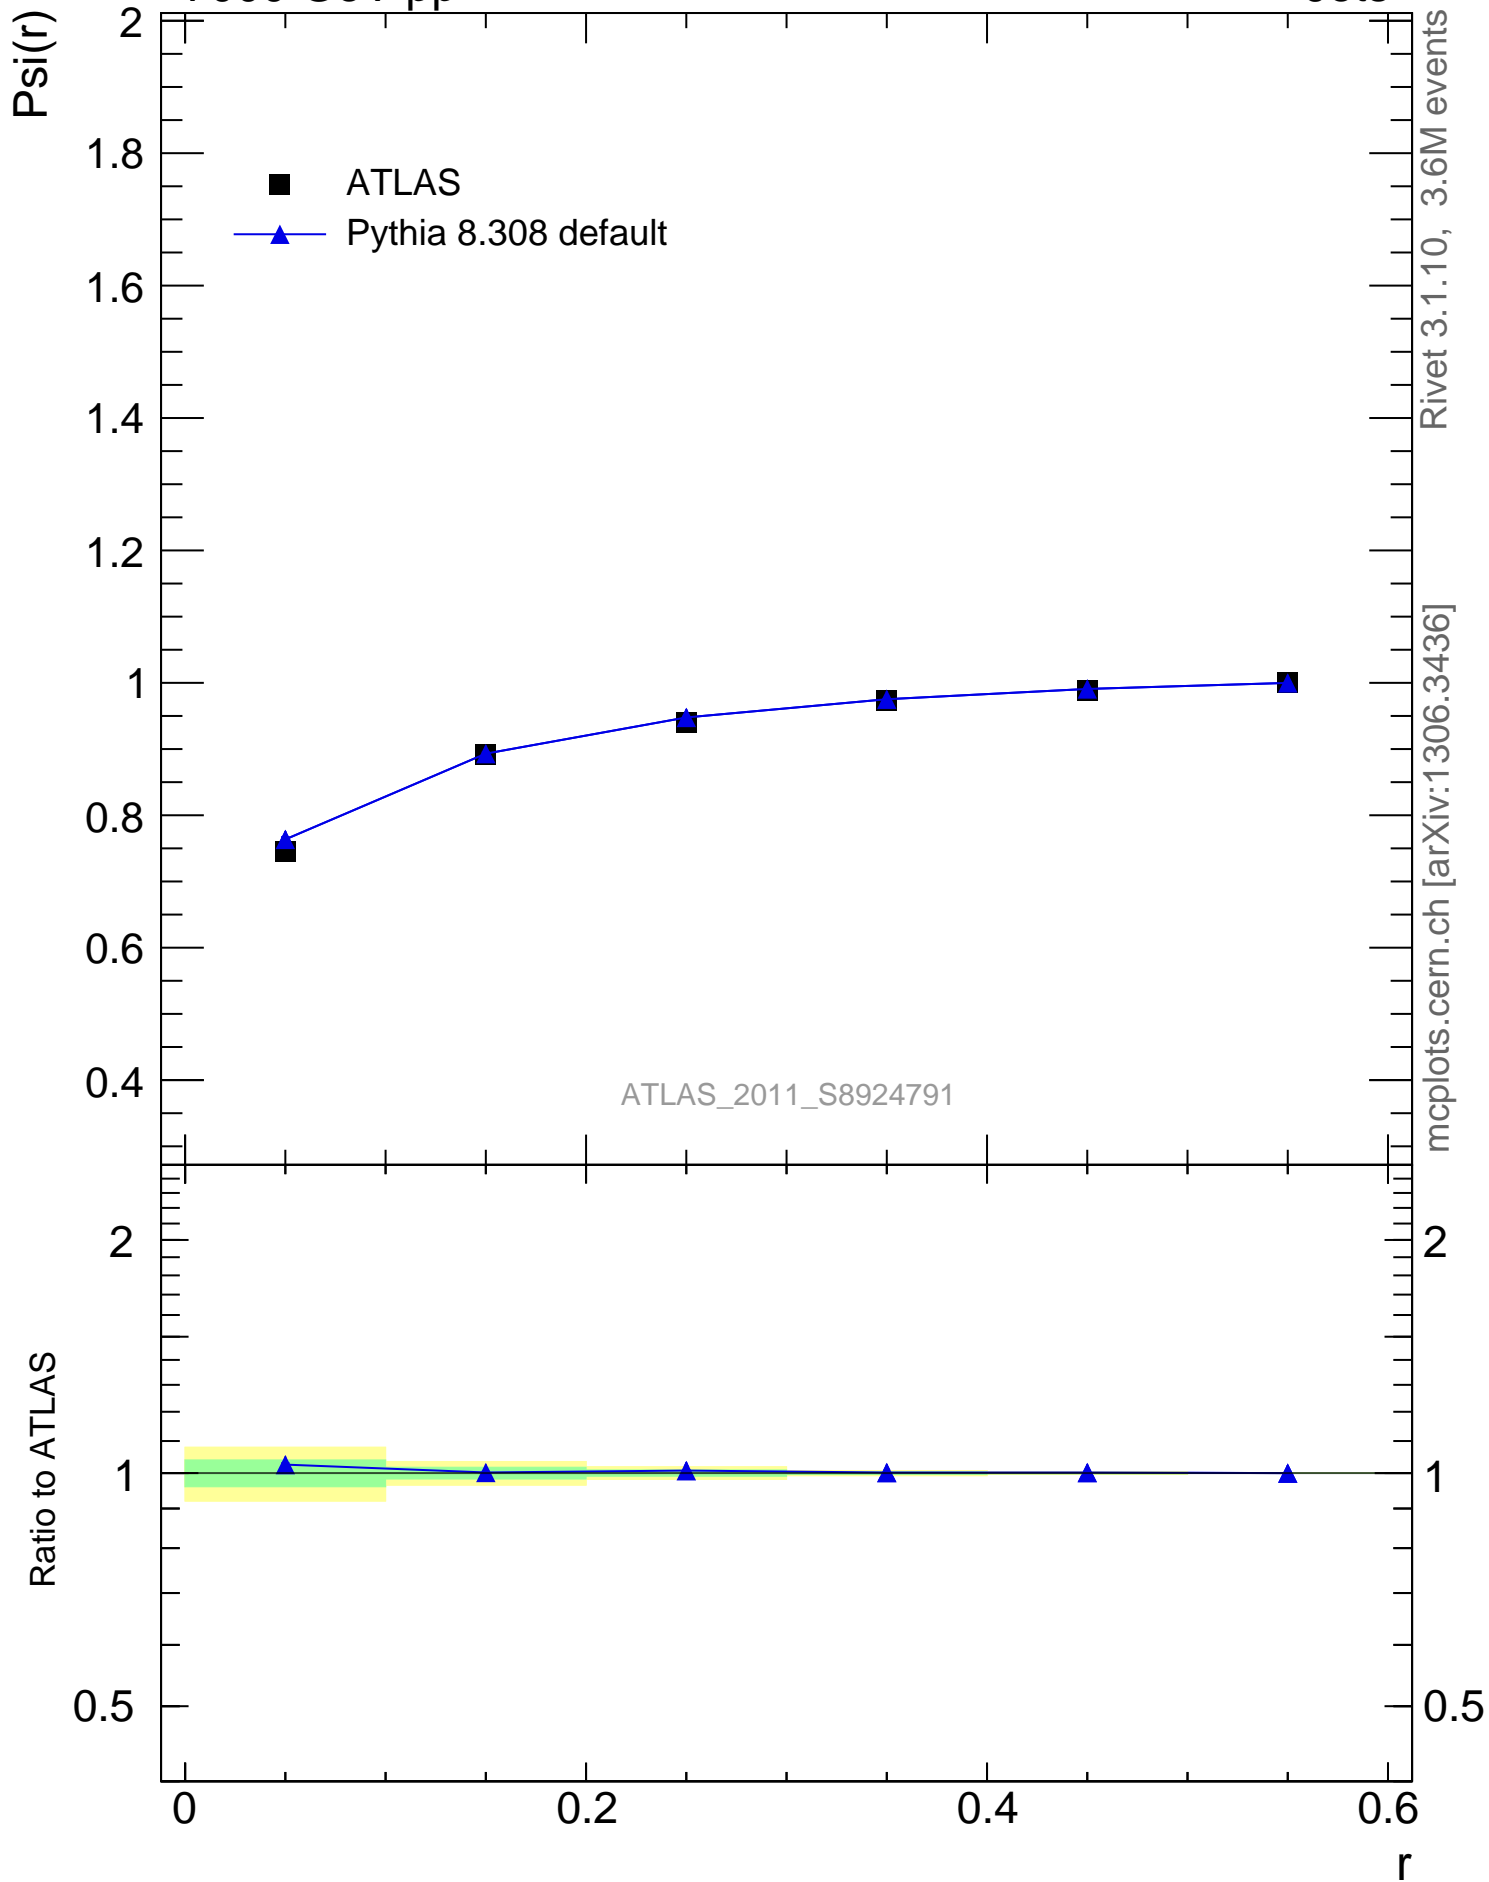

7000 GeV pp

Jets

Rivet 3.1.10, 3.6M events
mcplots.cern.ch [arXiv:1306.3436]

ATLAS_2011_S8924791