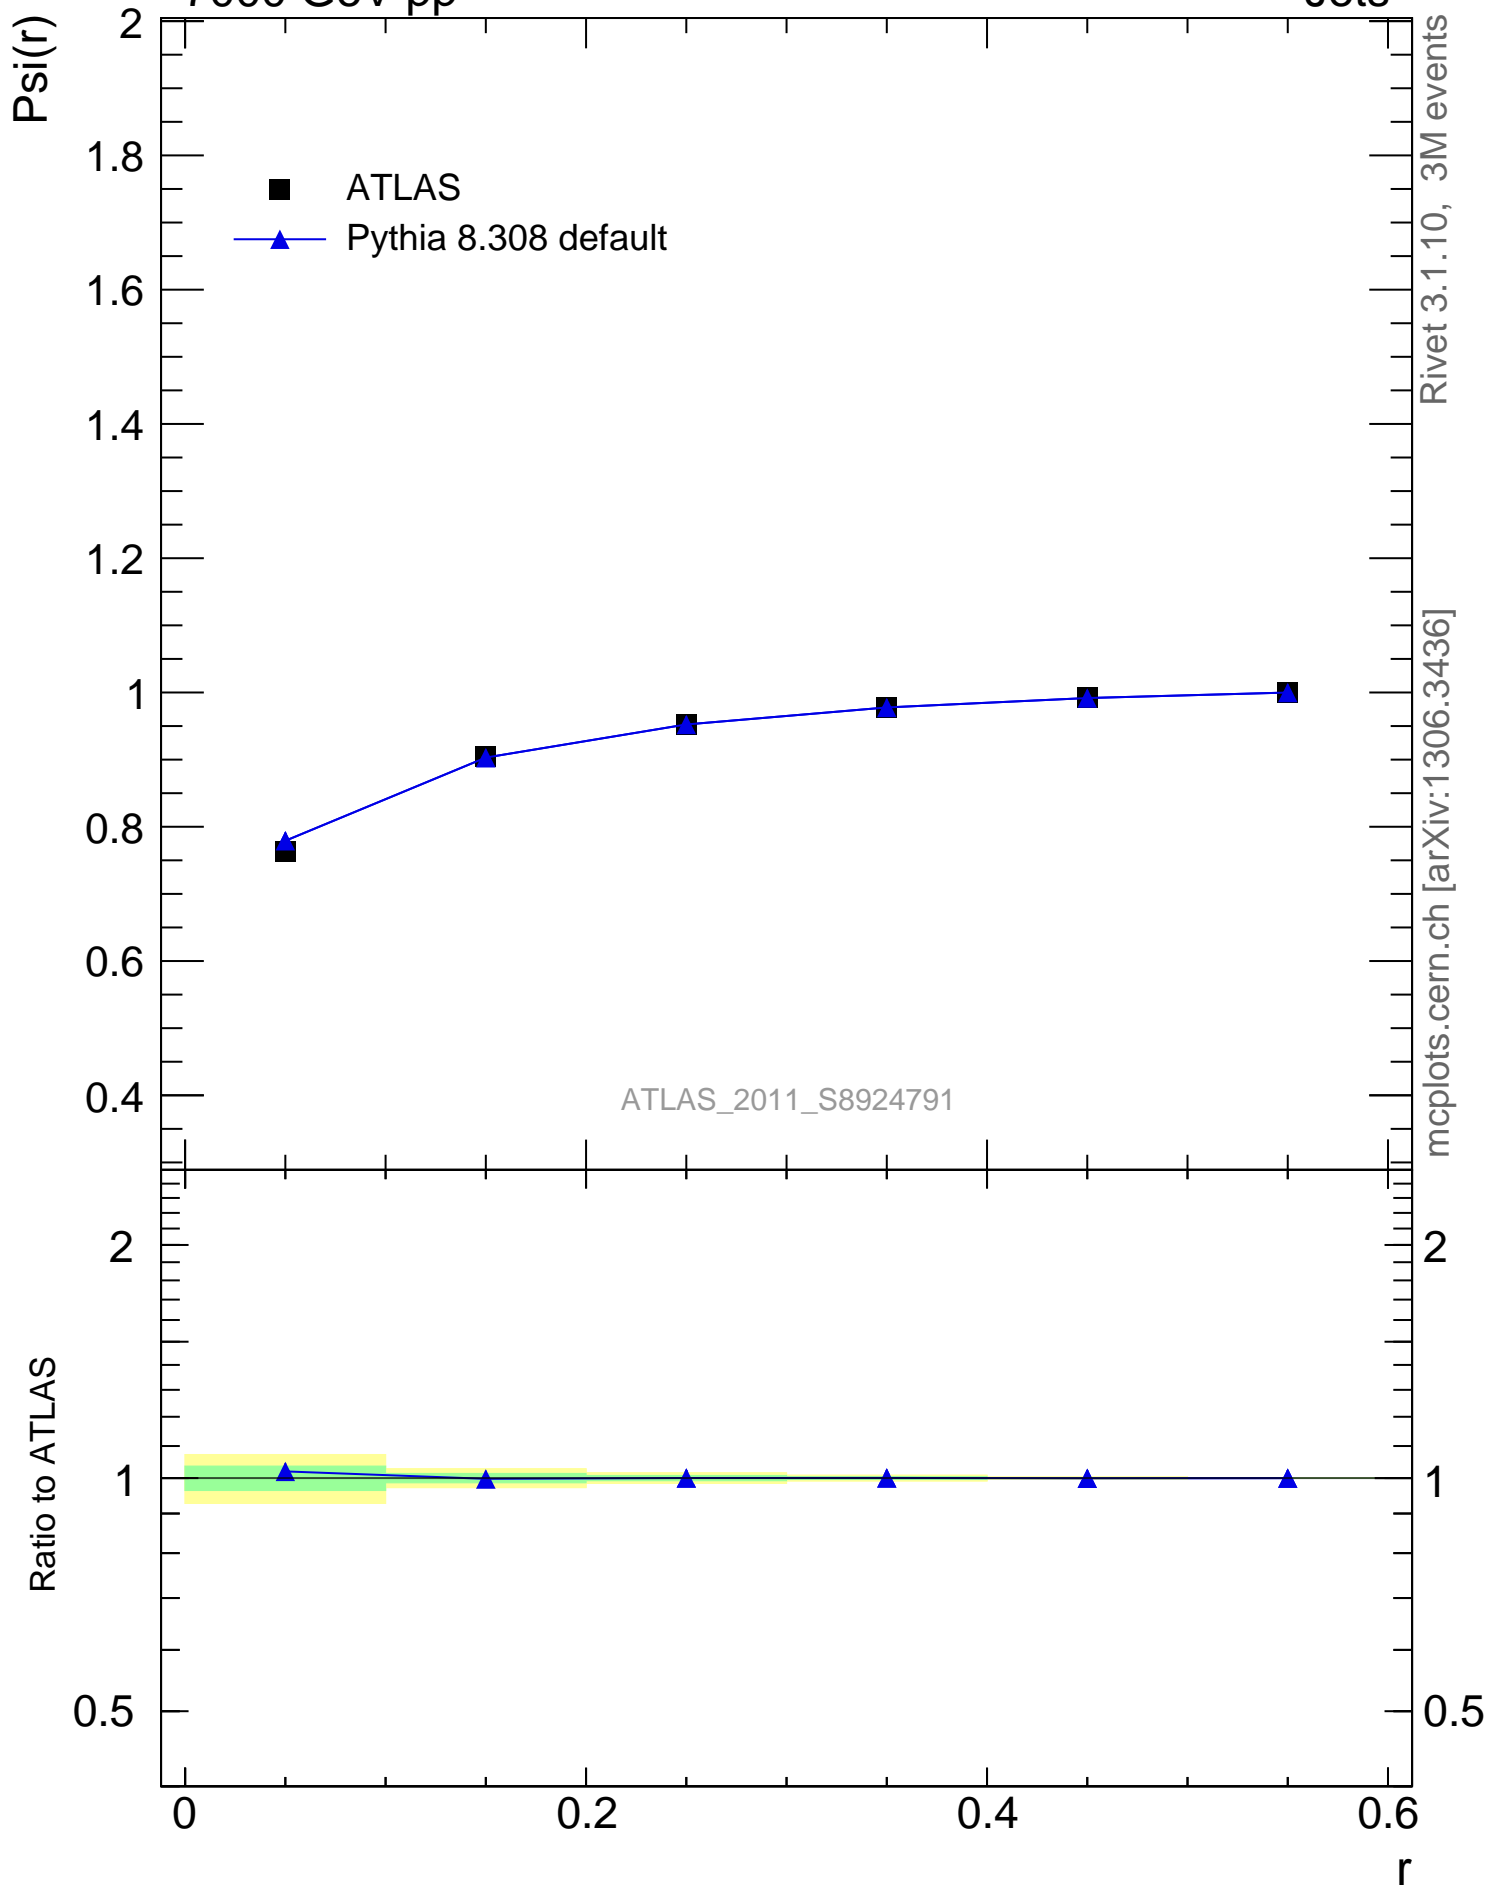

7000 GeV pp

Jets

■ ATLAS
▲ Pythia 8.308 default

ATLAS_2011_S8924791

Rivet 3.1.10, 3M events
mcplots.cern.ch [arXiv:1306.3436]