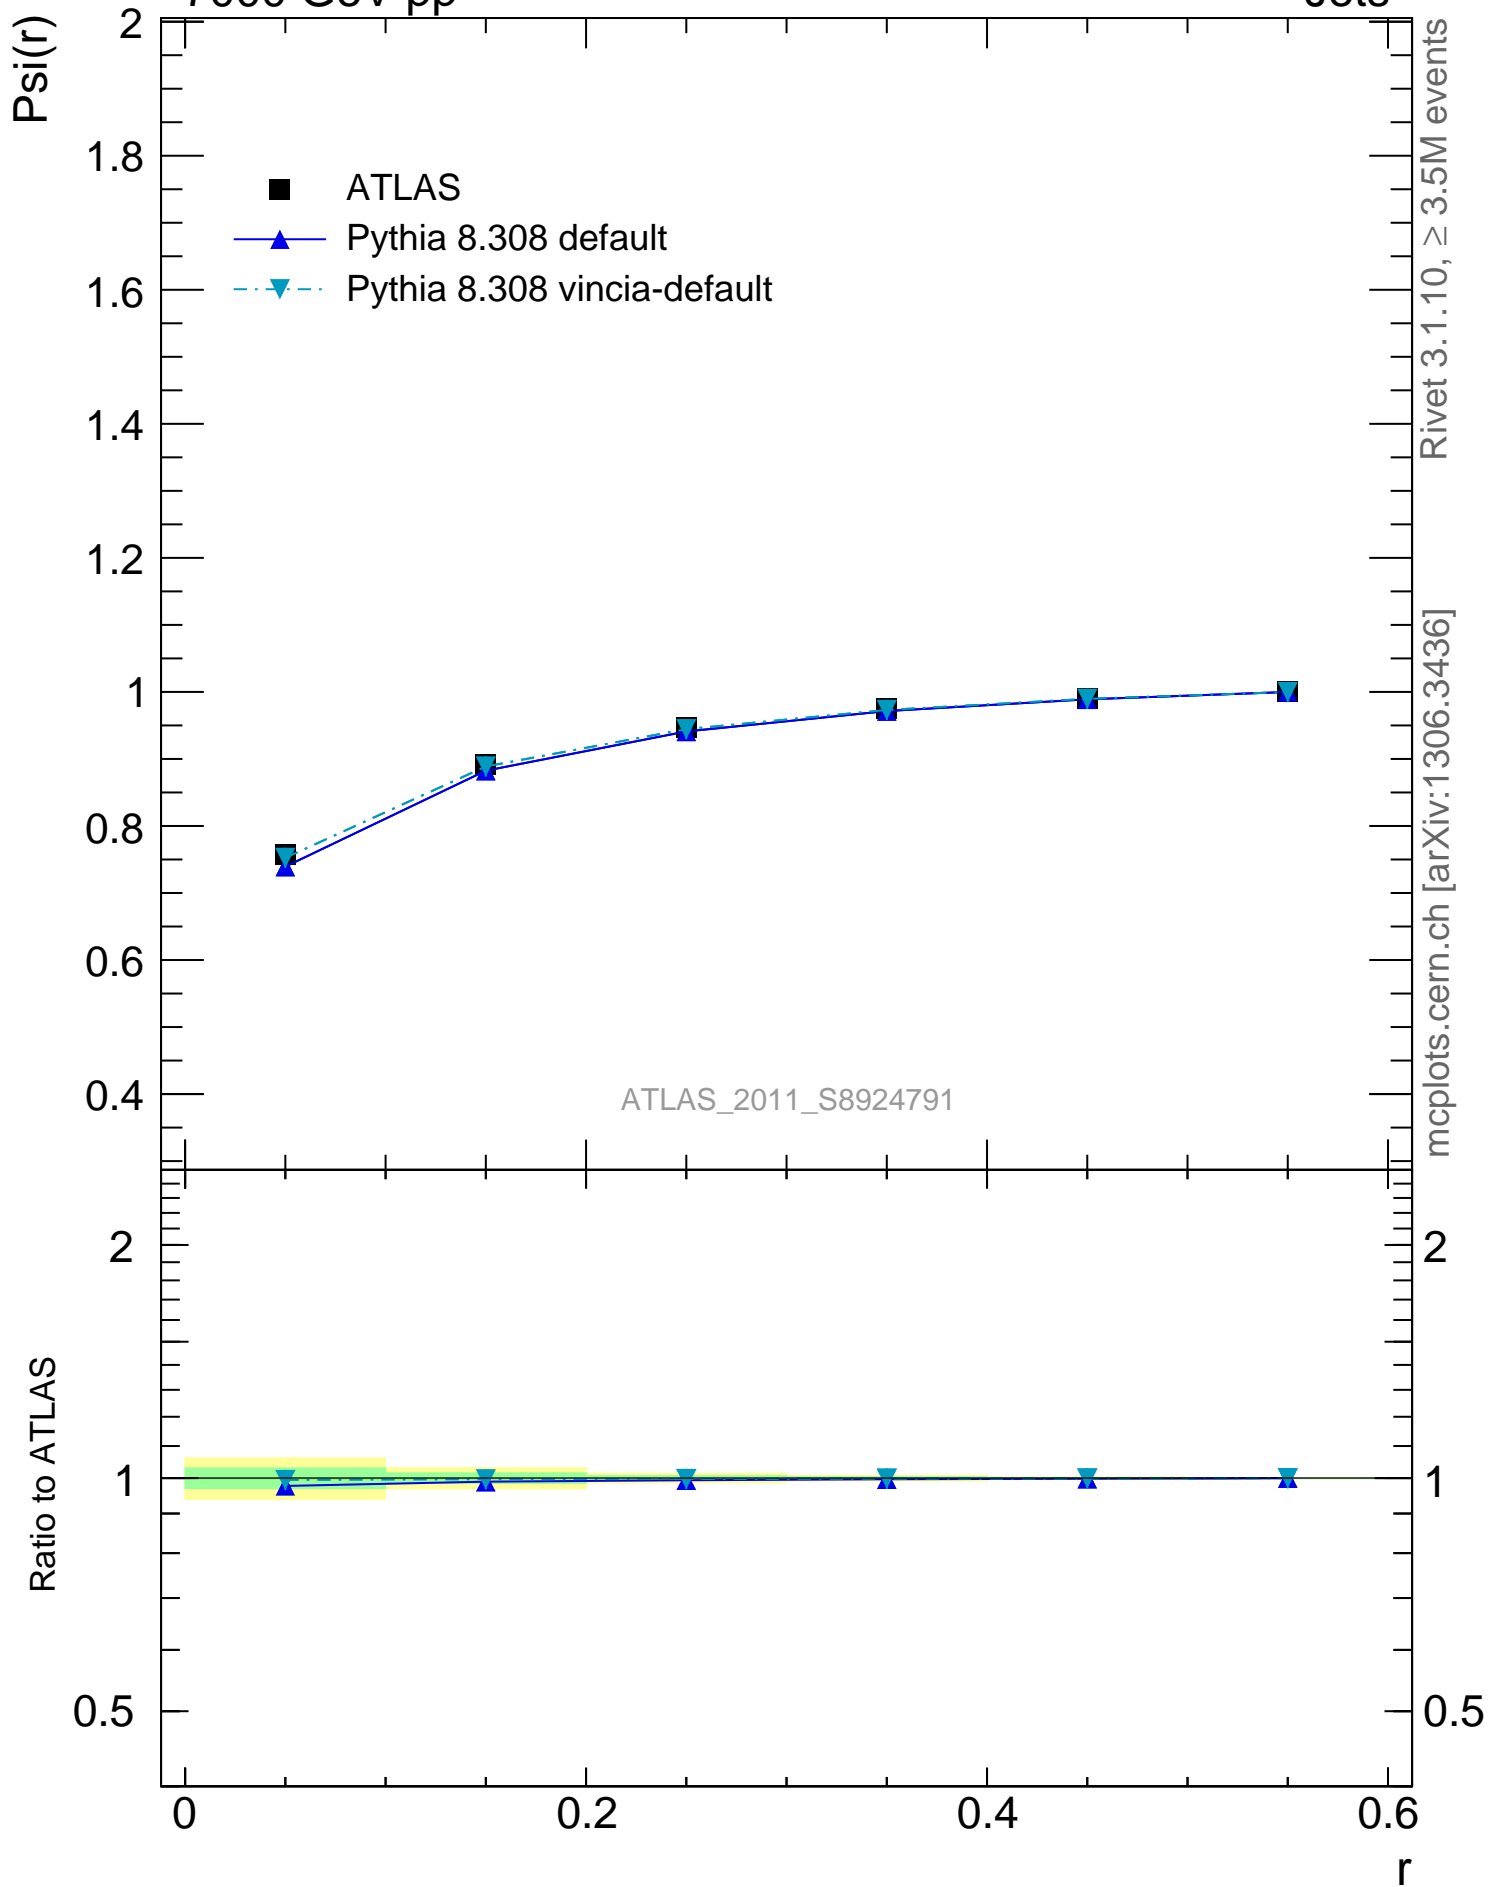

7000 GeV pp

Jets

Rivet 3.1.10, $\geq 3.5M$ events
mcplots.cern.ch [arXiv:1306.3436]

ATLAS_2011_S8924791