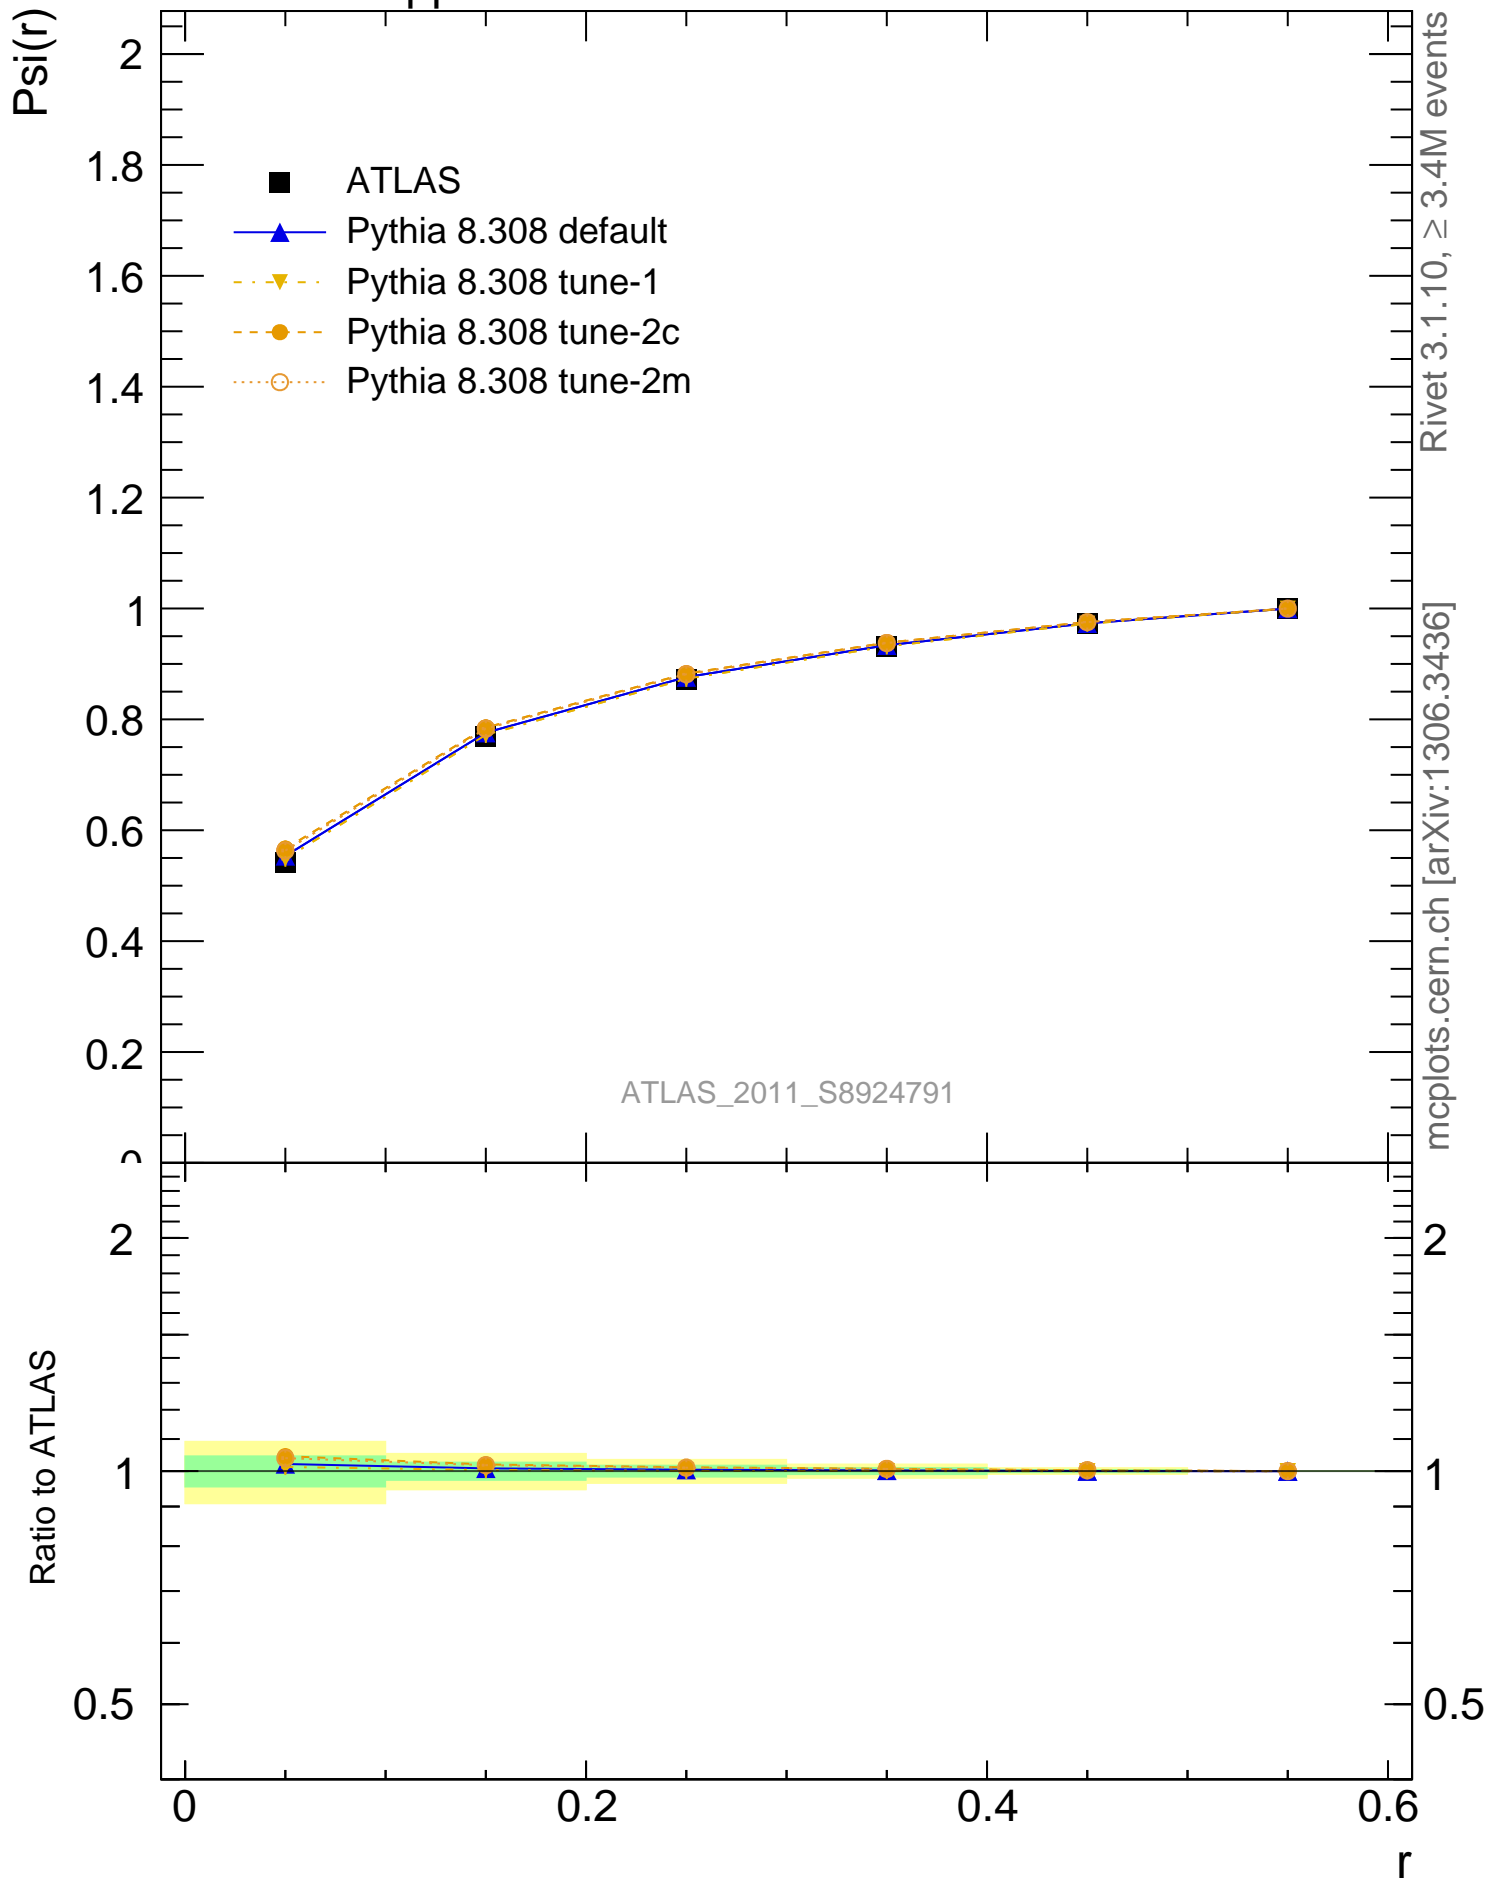

7000 GeV pp

Jets

ATLAS_2011_S8924791

Rivet 3.1.10, ≥ 3.4 M events
mcplots.cern.ch [arXiv:1306.3436]