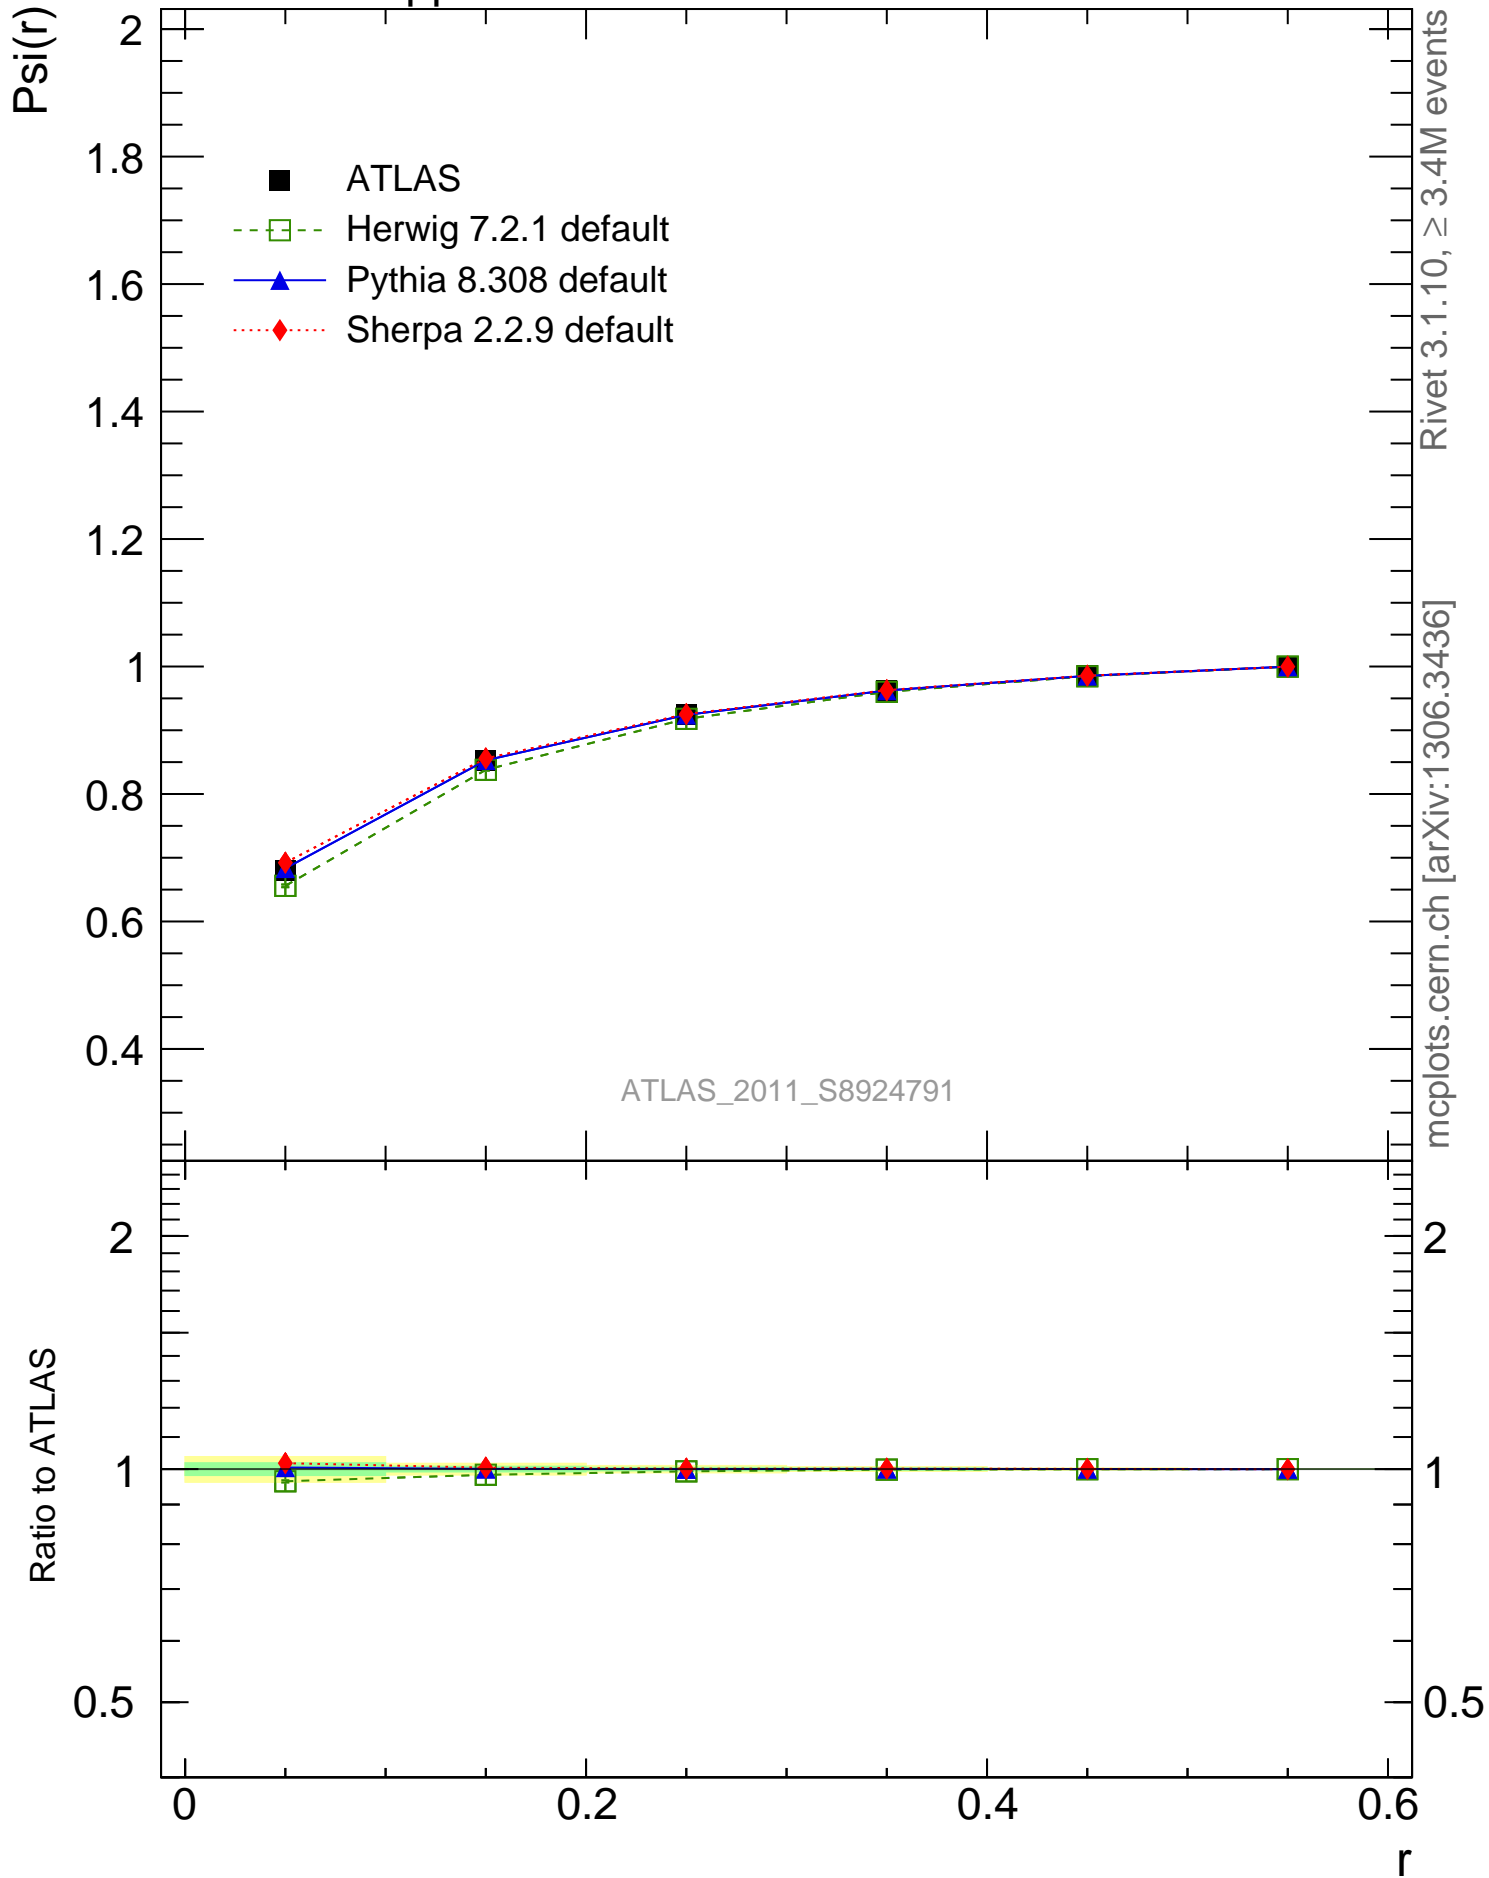

7000 GeV pp

Jets

Rivet 3.1.10,  $\geq 3.4$ M events  
mcplots.cern.ch [arXiv:1306.3436]

ATLAS\_2011\_S8924791