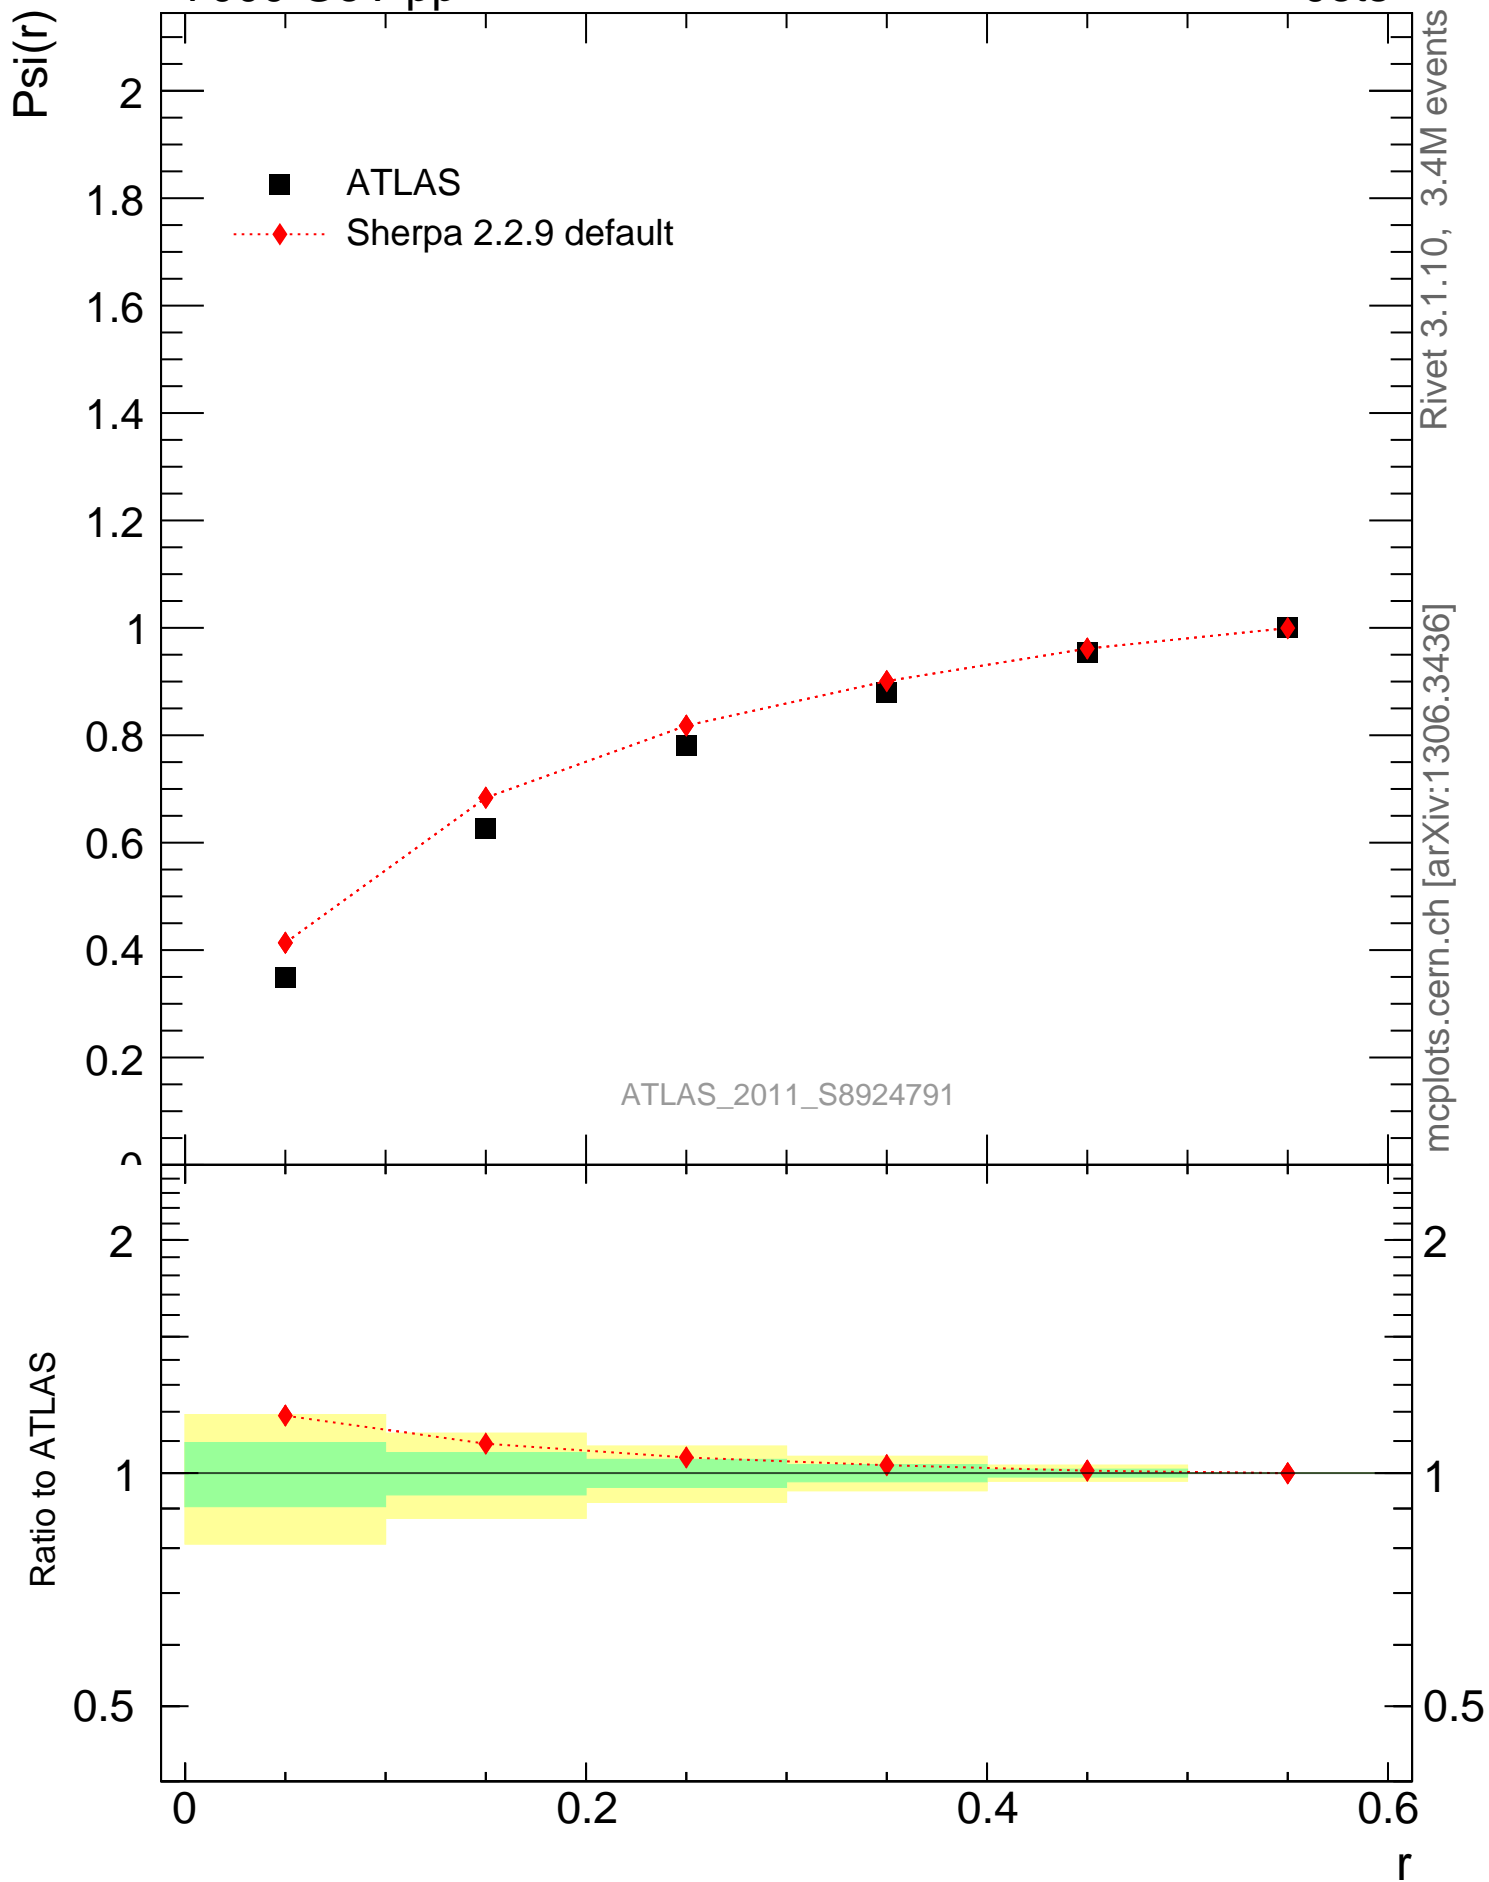

7000 GeV pp

Jets

Rivet 3.1.10, 3.4M events
mcplots.cern.ch [arXiv:1306.3436]

ATLAS_2011_S8924791