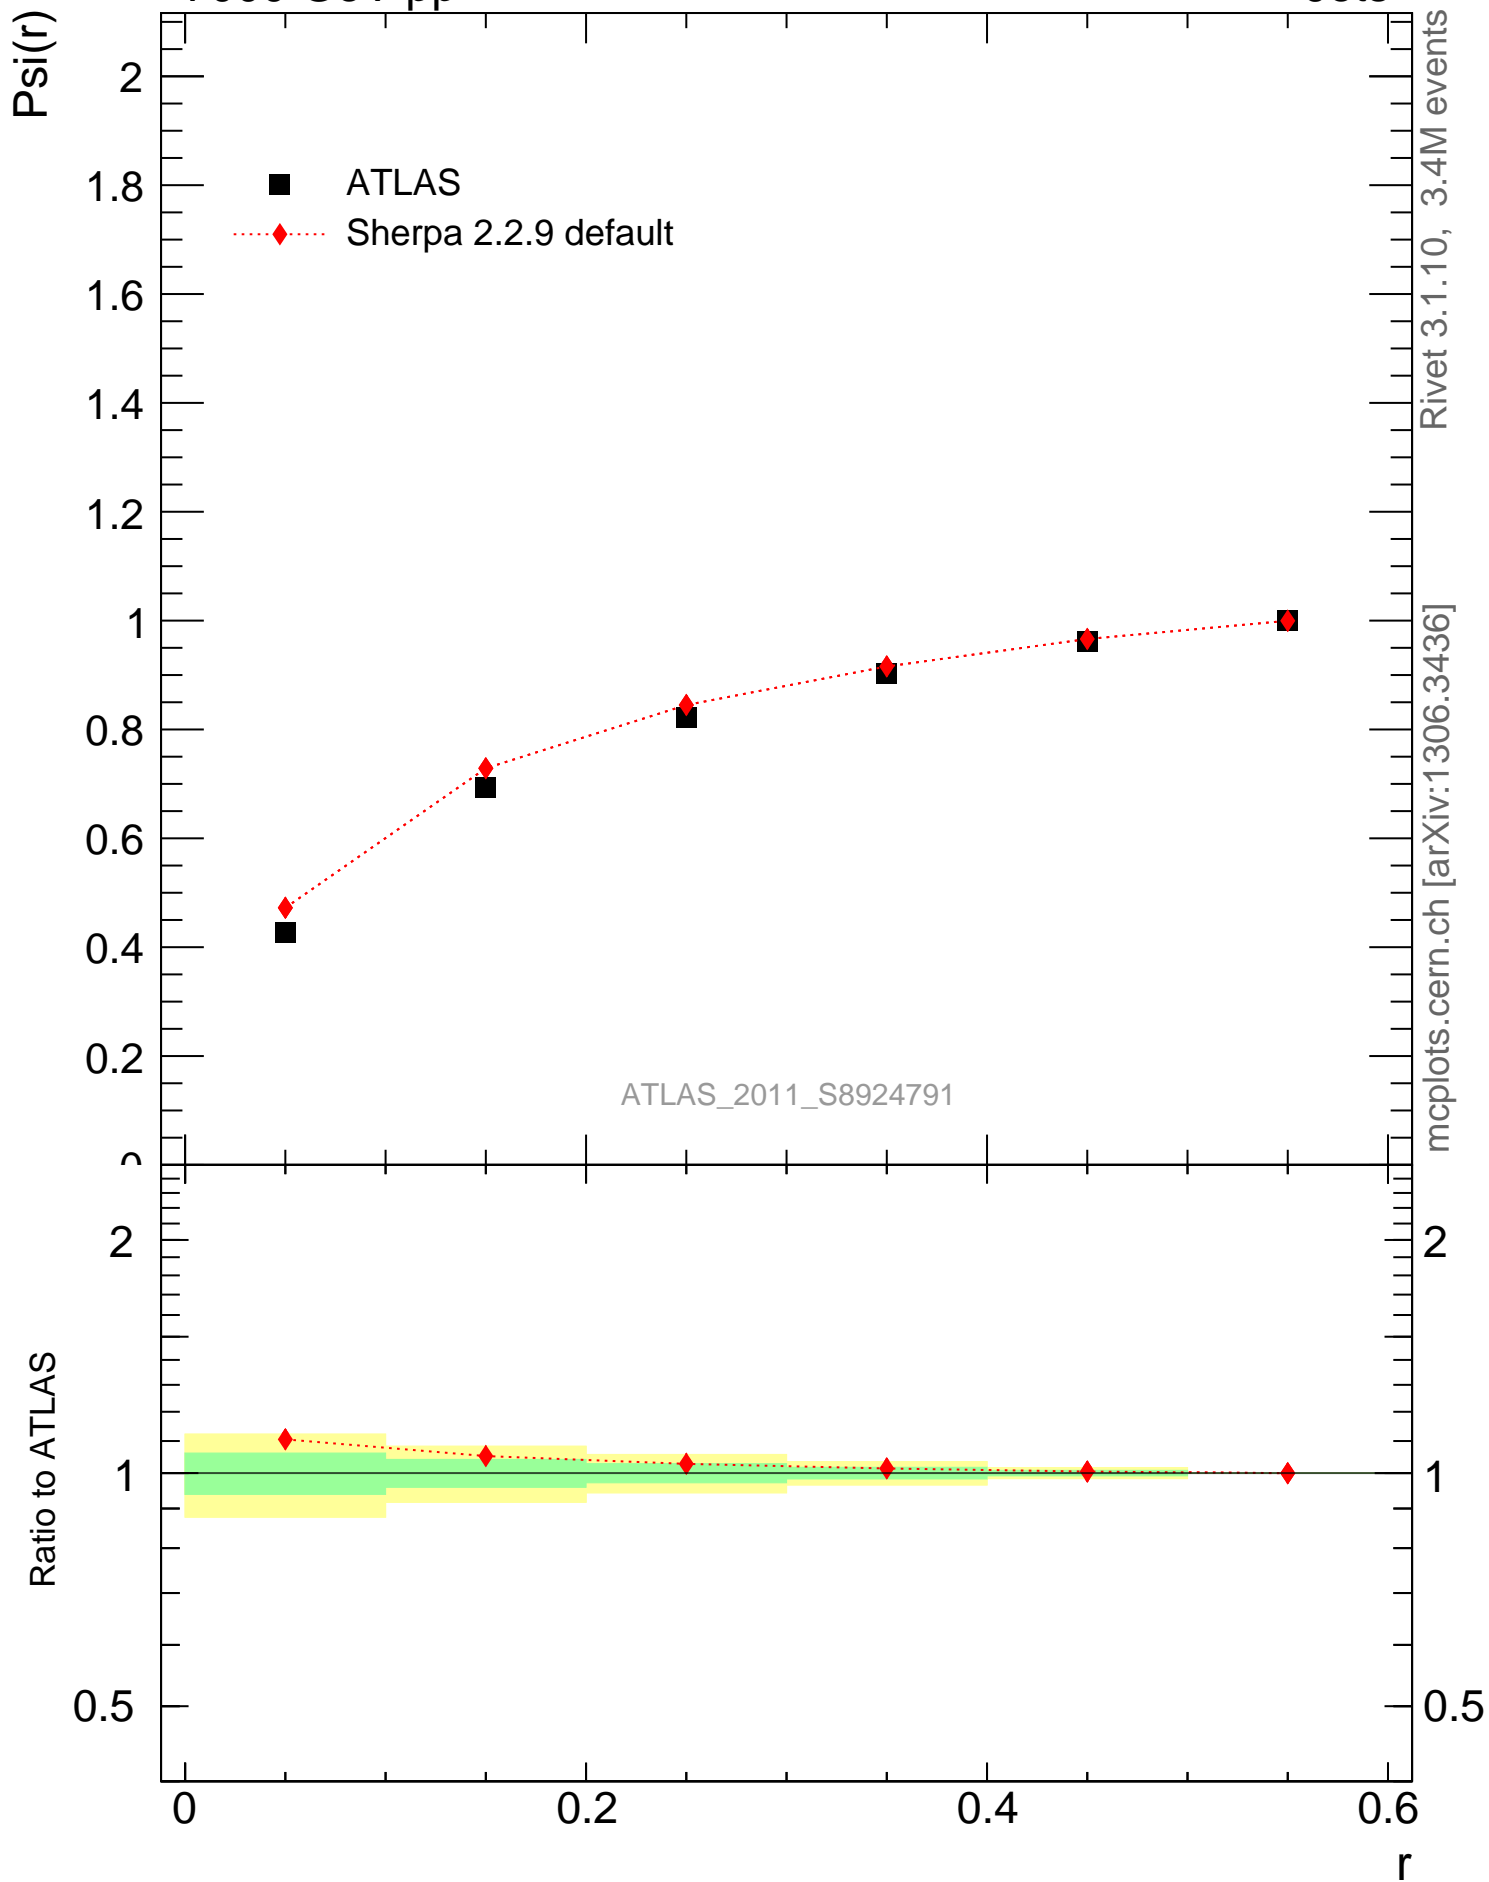

7000 GeV pp

Jets

Rivet 3.1.10, 3.4M events
mcplots.cern.ch [arXiv:1306.3436]

ATLAS_2011_S8924791