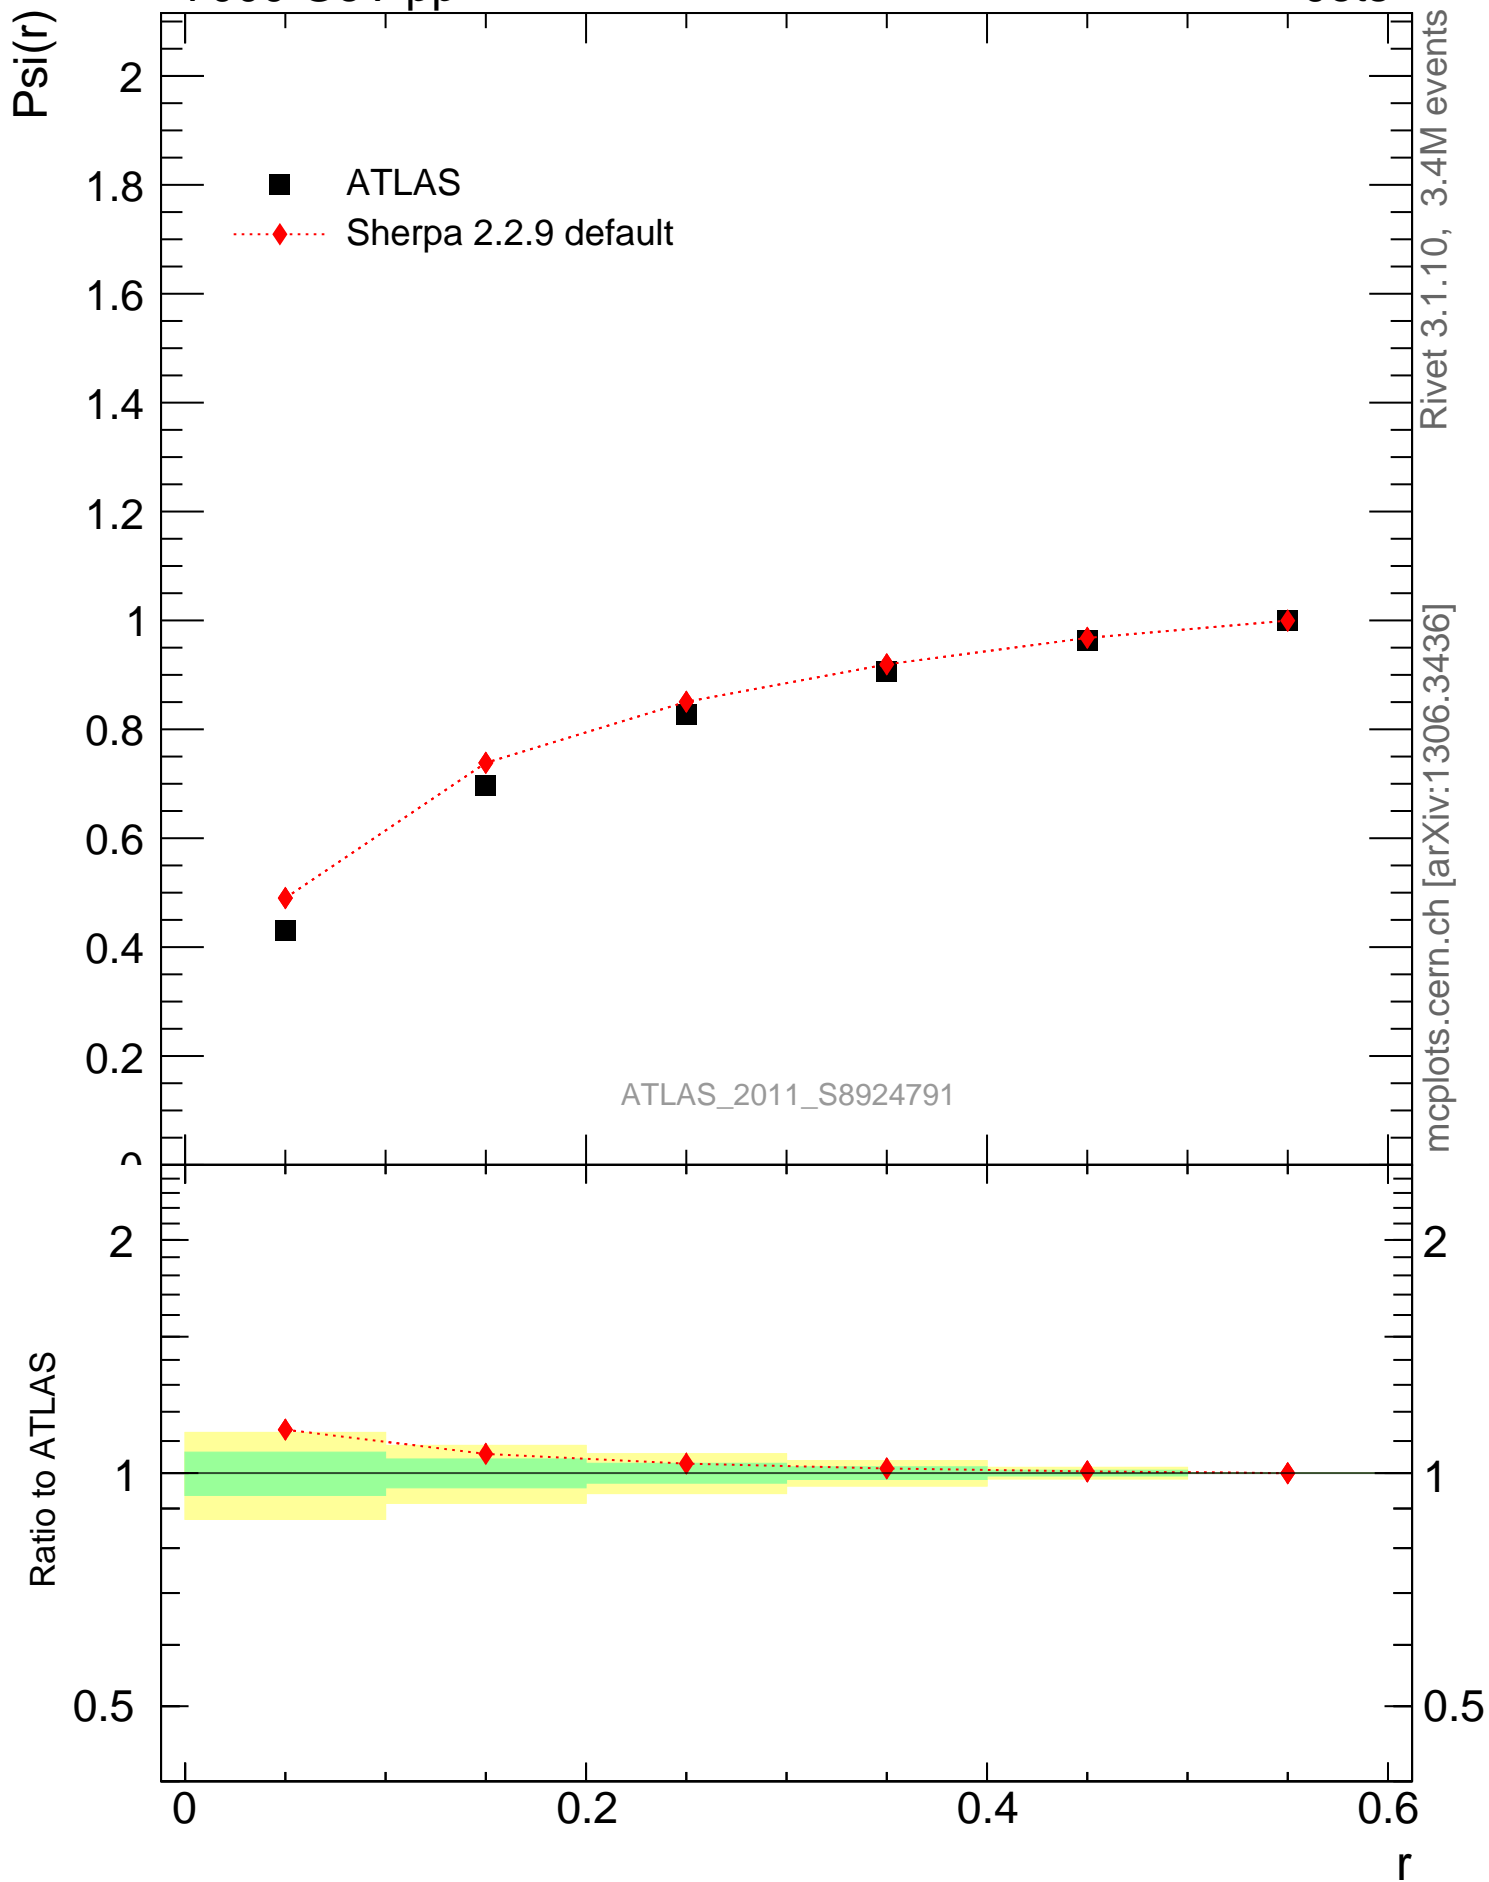

7000 GeV pp

Jets

Rivet 3.1.10, 3.4M events
mcplots.cern.ch [arXiv:1306.3436]

ATLAS_2011_S8924791