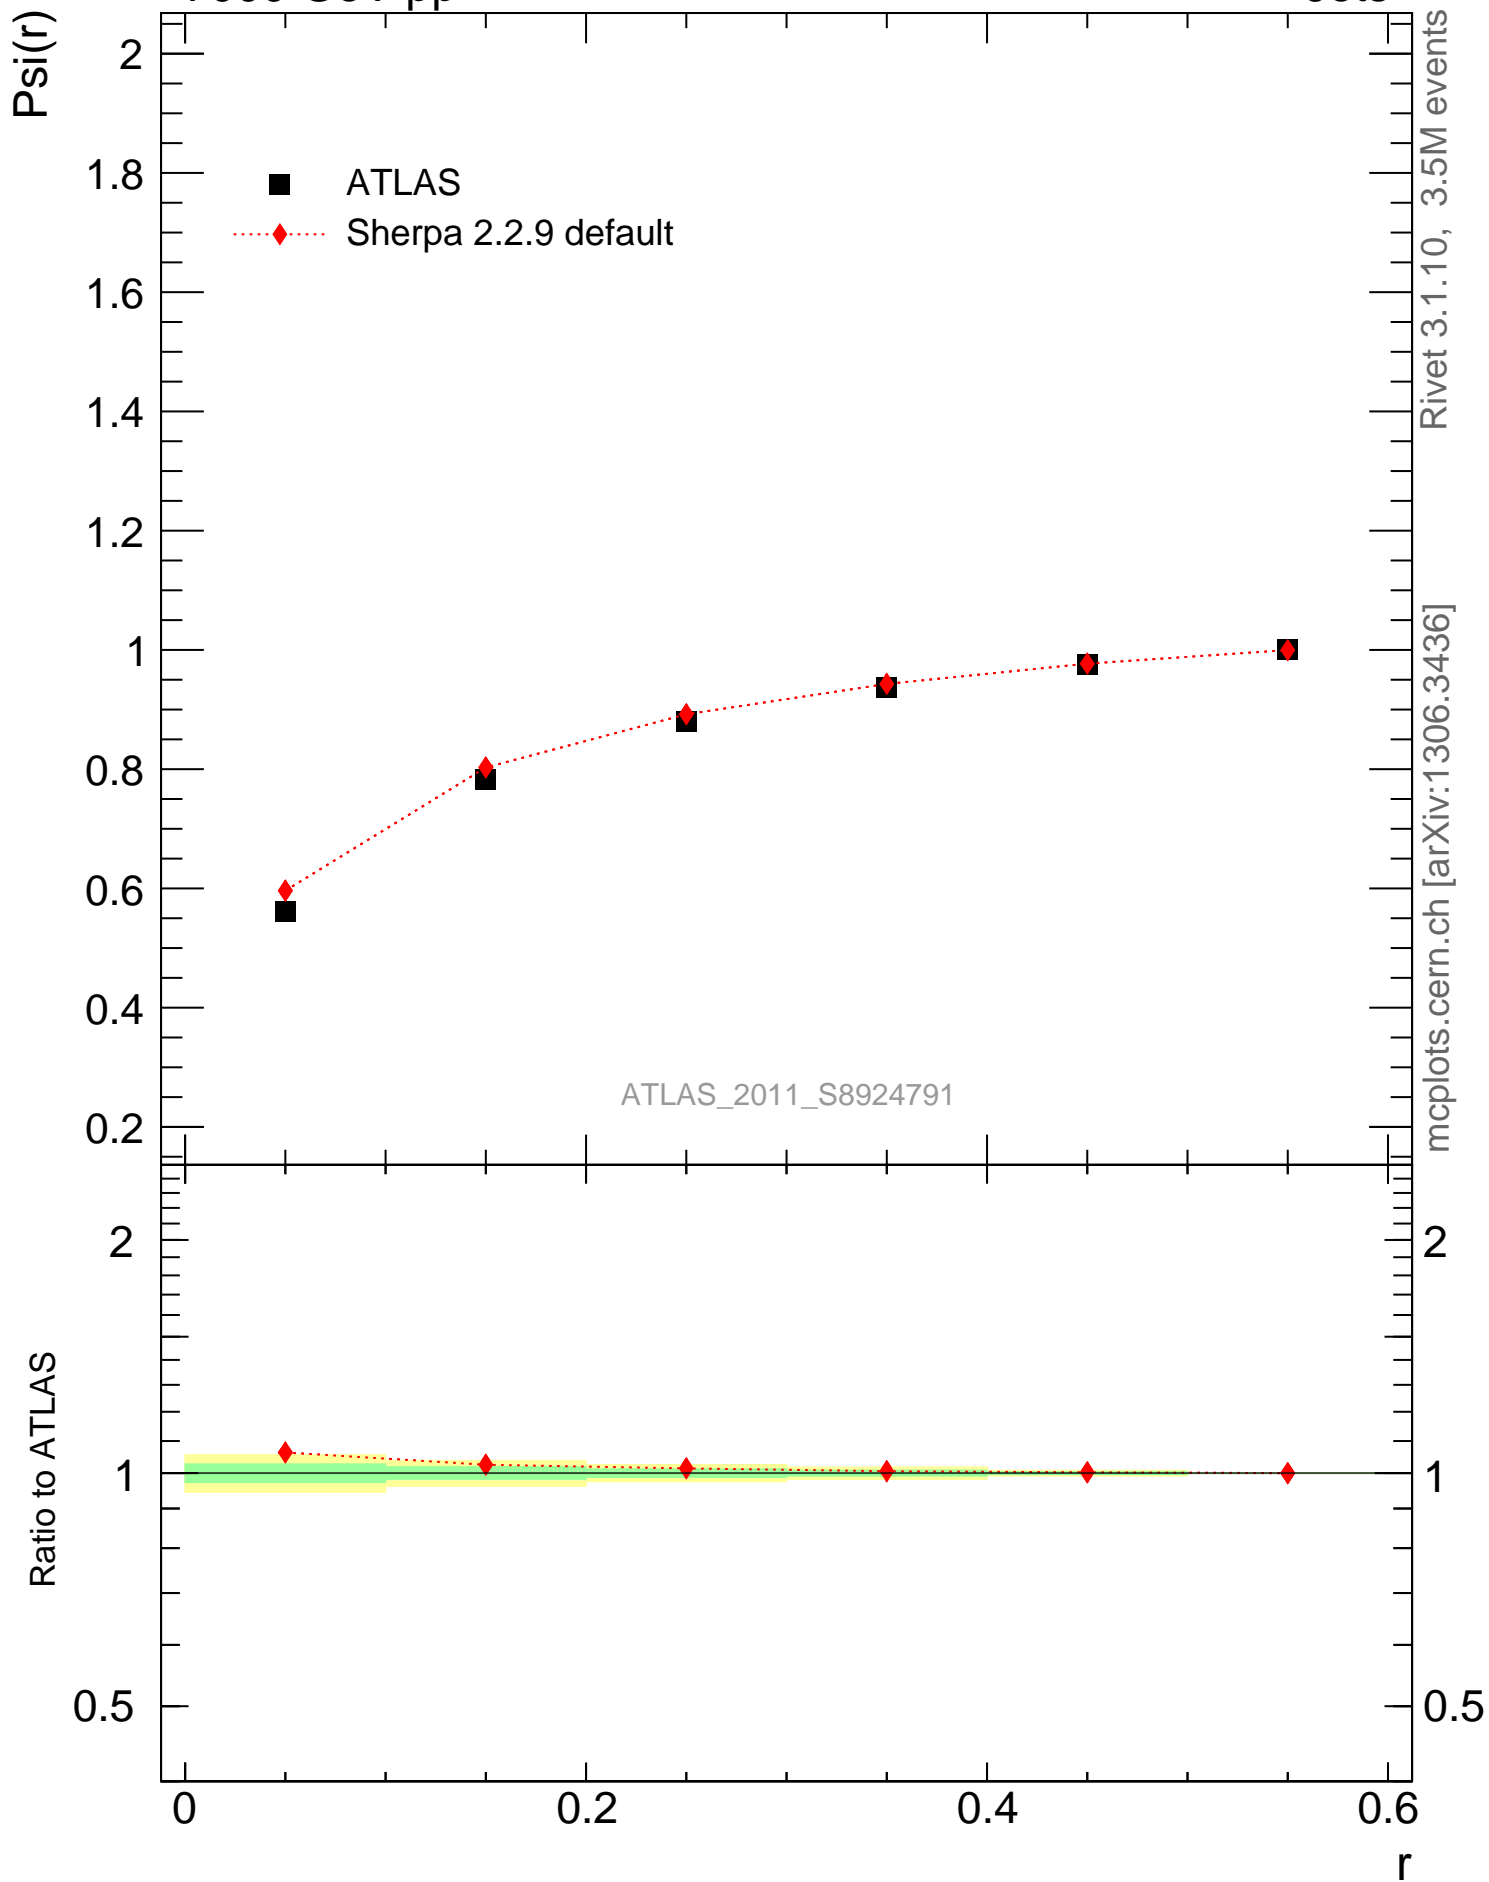

7000 GeV pp

Jets

Rivet 3.1.10, 3.5M events
mcplots.cern.ch [arXiv:1306.3436]

ATLAS_2011_S8924791